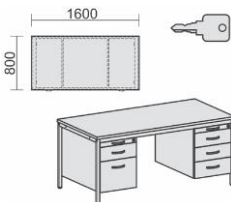

Schreibtisch mit Bodenausgleichsschrauben, feste Höhe, mit 2 Hängecontainern mit:
1. 3 Metall-Schubfächer und Utensilienschubfach
2. Hängeregistratur und 1 Metall-Schubfach mit Utensilienschubfach, abschließbar

Maße	Artikeln Nr.	Dekor angeben	€	Bestellung
B: 1600 mm T: 800 mm	N-522114-		738,40	
	3 Wochen Lieferzeit			
	Tischhöhe: 720 mm Gestell: Lichtgrau