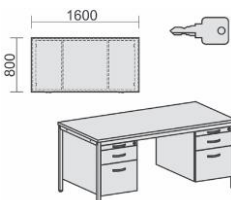

Schreibtisch mit Bodenausgleichsschrauben, feste Höhe, mit 2 Hängecontainern mit je 1 Hängeregistratur und 1 Metall-Schubfach mit Utensilienschubfach, abschließbar
Tischhöhe: 720 mm
Gestell: Lichtgrau

Maße	Artikeln Nr.	Dekor angeben	€	Bestellung
B: 1600 mm T: 800 mm	N-522115-		738,40	
	3 Wochen Lieferzeit