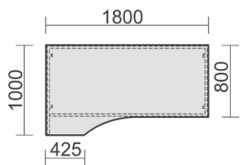

Schreibtisch mit Bodenausgleichsschrauben, feste Höhe  
Tiefe 800 mm  
Tischhöhe: 720 mm  
Gestell: Lichtgrau  
3 Wochen Lieferzeit

| Maße       | Artikelnr. plus | Dekor angeben | €      | Bestellung |
|------------|-----------------|---------------|--------|------------|
| B: 800 mm  | N-520101-       |               | 156,00 |            |
| B: 1000 mm | N-520144-       |               | 164,00 |            |
| B: 1200 mm | N-520102-       |               | 172,00 |            |
| B: 1400 mm | N-520145-       |               | 180,00 |            |
| B: 1600 mm | N-520103-       |               | 188,00 |            |
| B: 1800 mm | N-520146-       |               | 208,00 |            |
| B: 2000 mm | N-520147-       |               | 228,00 |            |

Bitte angeben:

**Dekor: bitte eintragen** A= Ahorn B = Buche L = Lichtgrau W = Weiß G = Graphit N = Nussbaum

Lieferung: ca.3 Wochen – Tischhöhe: 720 mm, Kurzer Fuß: Z = einseitig, ZZ 0 zweiseitig.

PC-Schreibtisch rechts mit Bodenausgleichsschrauben, feste Höhe  
Tiefe 1000 mm  
Tischhöhe: 720 mm  
Gestell: Lichtgrau

| Maße       | Artikelnr. plus | Dekor angeben | €      | Bestellung |
|------------|-----------------|---------------|--------|------------|
| B: 1800 mm | N-520140-       |               | 315,20 |            |

3 Wochen  
Lieferzeit

PC-Schreibtisch links mit Bodenausgleichsschrauben, feste Höhe Tiefe 1000 mm

Tischhöhe: 720 mm  
Gestell: Lichtgrau

| Maße       | Artikelnr. plus | Dekor angeben | €      | Bestellung |
|------------|-----------------|---------------|--------|------------|
| B: 1800 mm | N-520240-       |               | 315,20 |            |