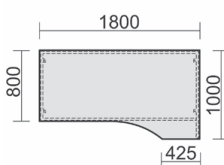

Klassisches Design

Klassisches 4-Kant-Stahlrahmen-Gestell 30 x 30 mm, Höhe 720 mm, für die Anbringung von Hängecontainern konzipiert. Verkettungstische mit 450 mm zurückgesetztem Fuß.

Optionaler Hängecontainer

Schreibtisch mit Bodenausgleichsschrauben, feste Höhe
Tiefe 800 mm
Tischhöhe: 720 mm
Gestell: Lichtgrau
3 Wochen Lieferzeit

Maße	Artikelnr. plus	Dekor angeben	€	Bestellung
B: 800 mm	N-520101-		156,00	
B: 1000 mm	N-520144-		164,00	
B: 1200 mm	N-520102-		172,00	
B: 1400 mm	N-520145-		180,00	
B: 1600 mm	N-520103-		188,00	
B: 1800 mm	N-520146-		208,00	
B: 2000 mm	N-520147-		228,00	

Bitte angeben:

Dekor: bitte eintragen A= Ahorn B = Buche L = Lichtgrau W = Weiß G = Graphit N = Nussbaum

Lieferung: ca.3 Wochen – Tischhöhe: 720 mm, Kurzer Fuß: Z = einseitig, ZZ 0 zweiseitig.

PC-Schreibtisch rechts mit Bodenausgleichsschrauben, feste Höhe
Tiefe 1000 mm
Tischhöhe: 720 mm
Gestell: Lichtgrau