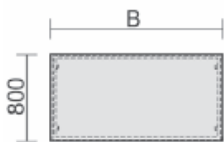

Schreibtisch mit Bodenausgleichsschrauben, feste Höhe
Tiefe 800 mm
Tischhöhe: 720 mm
Gestell: Lichtgrau
3 Wochen Lieferzeit

Maße	Artikelnr. plus	Dekor angeben	€	Bestellung
B: 800 mm	N-520101-		156,00	
B: 1000 mm	N-520144-		164,00	
B: 1200 mm	N-520102-		172,00	
B: 1400 mm	N-520145-		180,00	
B: 1600 mm	N-520103-		188,00	
B: 1800 mm	N-520146-		208,00	
B: 2000 mm	N-520147-		228,00	