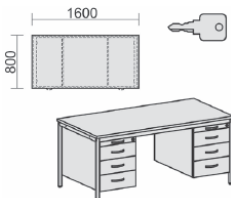

Maße	Artikeln. Nr.	Dekor angeben	€	Bestellung
B: 1200 mm T: 800 mm	N-522120-		447,20	

3 Wochen
Lieferzeit

Schreibtisch mit Bodenausgleichsschrauben, feste Höhe, mit Hängecontainer mit 1 Hängeregistratur und 1 Metall-Schubfach und Utensilienschubfach, rechts oder links einhängbar, abschließbar Tischhöhe: 720 mm Gestell: Lichtgrau

Maße	Artikeln. Nr.	Dekor angeben	€	Bestellung
B: 1200 mm T: 800 mm	N-522119-		447,20	

3 Wochen
Lieferzeit

Schreibtisch mit Bodenausgleichsschrauben, feste Höhe, mit Hängecontainer mit 3 Metall-Schubfächern und Utensilienschubfach, rechts oder links einhängbar, abschließbar Tischhöhe: 720 mm Gestell: Lichtgrau

Maße	Artikeln. Nr.	Dekor angeben	€	Bestellung
B: 1600 mm T: 800 mm	N-522118-		463,20	

3 Wochen
Lieferzeit

Schreibtisch mit Bodenausgleichsschrauben, feste Höhe, mit Hängecontainer mit 1 Hängeregistratur und 1 Metall-Schubfach mit Utensilienschubfach, rechts oder links einhängbar, abschließbar
Tischhöhe: 720 mm
Gestell: Lichtgrau

Maße	Artikeln Nr.	Dekor angeben	€	Bestellung
B: 1600 mm T: 800 mm	N-522117-		463,20	
	3 Wochen Lieferzeit			

Schreibtisch mit Bodenausgleichsschrauben, feste Höhe, mit 2 Hängecontainern mit je 3 Metall-Schubfächern und Utensilienschubfach, abschließbar
Tischhöhe: 720 mm
Gestell: Lichtgrau