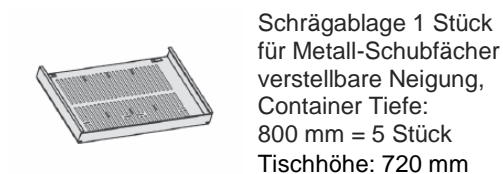

Hängecontainer und Schubfacheinsätze

Maße	Artikeln Nr.	Dekor angeben	€	Bestellung
T: 800 mm H: 522 mm B: 430 mm	N-530531-		275,20	

Maße	Artikeln Nr.	Dekor angeben	€	Bestellung
T: 800 mm H: 522 mm B: 430 mm	N-530532-		275,20	

	Artikeln Nr.		€	Bestellung
	N-530900-		37,60	

	Artikeln Nr.		€	Bestellung
	N-530905-		6,40	

Tischhöhe: 720 mm

	Artikeln Nr.		€	Bestellung
	N-530902-		5,60	

Tischhöhe: 720 mm

	Artikeln Nr.		€	Bestellung
	N-530906-		7,20	