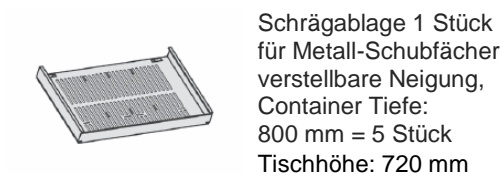

Artikeln Nr.		€	Bestellung
	N-530902-		5,60	

Tischhöhe: 720 mm