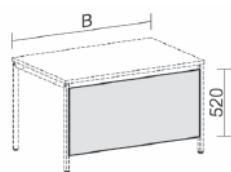

Knieraumblende
mit Montage-Set
Höhe 520 mm

Maße	Artikeln Nr.	Dekor	€	Bestellung
B: 800 mm	N-520601-		87,20	
B: 1000 mm	N-520615-		95,20	
B: 1200 mm	N-520603-		103,20	
B: 1400 mm	N-520616-		111,20	
B: 1600 mm	N-520605-		119,20	
B: 1800 mm	N-520617-		127,20	
B: 2000 mm	N-520618-		135,20