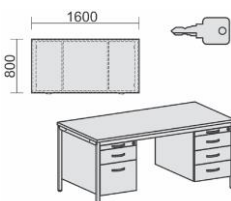

Schreibtisch mit Bodenausgleichsschrauben, feste Höhe, mit 2 Hängecontainern mit:
1. 3 Metall-Schubfächer und Utensilienschubfach
2. Hängeregistratur und 1 Metall-Schubfach mit Utensilienschubfach, abschließbar

Maße	Artikeln Nr.	Dekor angeben	€	Bestellung
B: 1600 mm T: 800 mm	N-522114-		738,40	
	3 Wochen Lieferzeit			
	Tischhöhe: 720 mm Gestell: Lichtgrau