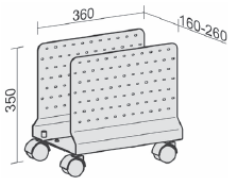

CPU-Halter  
unter Tischplatte  
zu montieren

| Maße  | Artikeln Nr. | Dekor | €     | Bestellung |
|---|--------------|-------|-------|------------|
| B: 125-225 mm<br>T: 380 mm<br>H: 470-520 mm | N-500910-    | L     | 95,20 |            |