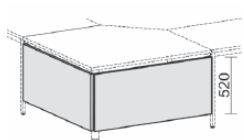

Knieraumblende
für Fünfeck-Platte
mit Montage-Set

Maße	Artikeln Nr.	Dekor	€	Bestellung
Höhe 520 mm	N-520624-		206,40