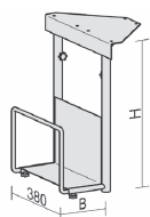

Knieraumblende
für Fünfeck-Platte
mit Montage-Set

Maße	Artikeln Nr.	Dekor	€	Bestellung
Höhe 520 mm	N-520624-		206,40	

6 Dekore stehen zur Wahl – bitte bei Bestellung mit angeben!

Knieraumblenden / Zubehör

Bezeichnung	Artikeln Nr.	Dekor	€	Bestellung
unmontiert	N-05Z-		11,20	
montiert	N-05ZM-		27,20	

CPU-Halter
unter Tischplatte
zu montieren

Maße	Artikeln Nr.	Dekor	€	Bestellung
B: 125-225 mm T: 380 mm H: 470-520 mm	N-500910-	L	95,20	