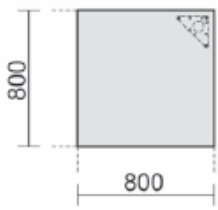

| Maße                    | Artikeln Nr.                            | Dekor angeben | €      | Bestellung |
|-------------------------|---|---------------|--------|------------|
| B: 1600 mm<br>T: 800 mm | N-522114-                               |               | 738,40 |            |
|                         | 3 Wochen<br>Lieferzeit                  |               |        |            |
|                         | Tischhöhe: 720 mm<br>Gestell: Lichtgrau |               |        |            |

## Verkettungs- / Anbauplatten

Verkettungsplatte Dreieck 90° inkl. Verkettungsmaterial  
Tischhöhe: 720 mm

| Maße                   | Artikeln Nr. | Dekor angeben | €      | Bestellung |
|------------------------|--------------|---------------|--------|------------|
| B: 800 mm<br>T: 800 mm | N-520508-    |               | 111,20 |            |

Verkettungsplatte Viertelkreis 90° inkl. Verkettungsmaterial  
Tischhöhe: 720 mm

| Maße                   | Artikeln Nr. | Dekor angeben | €      | Bestellung |
|------------------------|--------------|---------------|--------|------------|
| B: 800 mm<br>T: 800 mm | N-520108-    |               | 151,20 |            |