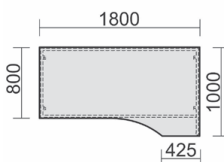

Klassisches Design

Klassisches 4-Kant-Stahlrahmen-Gestell 30 x 30 mm, Höhe 720 mm, für die Anbringung von Hängecontainern konzipiert. Verkettungstische mit 450 mm zurückgesetztem Fuß.

Optionaler Hängecontainer

Schreibtisch mit Bodenausgleichsschrauben, feste Höhe
Tiefe 800 mm
Tischhöhe: 720 mm
Gestell: Lichtgrau
3 Wochen Lieferzeit

Maße	Artikelnr. plus	Dekor angeben	€	Bestellung
B: 800 mm	N-520101-		156,00	
B: 1000 mm	N-520144-		164,00	
B: 1200 mm	N-520102-		172,00	
B: 1400 mm	N-520145-		180,00	
B: 1600 mm	N-520103-		188,00	
B: 1800 mm	N-520146-		208,00	
B: 2000 mm	N-520147-		228,00	

Bitte angeben:

Dekor: bitte eintragen A= Ahorn B= Buche L= Lichtgrau W= Weiß G= Graphit N= Nussbaum

Lieferung: ca.3 Wochen – Tischhöhe: 720 mm, Kurzer Fuß: Z = einseitig, ZZ 0 zweiseitig.

PC-Schreibtisch rechts mit Bodenausgleichsschrauben, feste Höhe
Tiefe 1000 mm
Tischhöhe: 720 mm
Gestell: Lichtgrau

Maße	Artikelnr. plus	Dekor angeben	€	Bestellung
B: 1800 mm	N-520140-		315,20	

3 Wochen
Lieferzeit

PC-Schreibtisch links mit Bodenausgleichsschrauben, feste Höhe Tiefe 1000 mm

Tischhöhe: 720 mm
Gestell: Lichtgrau