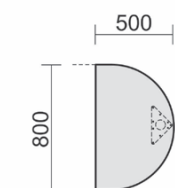

Anbautisch halbrund
mit Stützfuß,
inkl.
Verkettingsmaterial,
feste Höhe
Tischhöhe: 720 mm
Gestell: Lichtgrau

Maße	Artikeln Nr.	Dekor angeben	€	Bestellung
B: 500 mm T: 800 mm	N-520006-		127,20