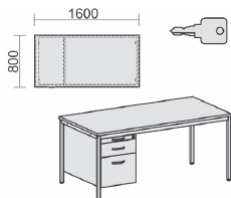

Maße	Artikeln. Nr.	Dekor angeben	€	Bestellung
B: 1200 mm T: 800 mm	N-522120-		447,20	

3 Wochen
Lieferzeit

Schreibtisch mit Bodenausgleichsschrauben, feste Höhe, mit Hängecontainer mit 1 Hängeregistratur und 1 Metall-Schubfach und Utensilienschubfach, rechts oder links einhängbar, abschließbar Tischhöhe: 720 mm Gestell: Lichtgrau

Maße	Artikeln. Nr.	Dekor angeben	€	Bestellung
B: 1200 mm T: 800 mm	N-522119-		447,20	

3 Wochen
Lieferzeit

Schreibtisch mit Bodenausgleichsschrauben, feste Höhe, mit Hängecontainer mit 3 Metall-Schubfächern und Utensilienschubfach, rechts oder links einhängbar, abschließbar Tischhöhe: 720 mm Gestell: Lichtgrau

Maße	Artikeln. Nr.	Dekor angeben	€	Bestellung
B: 1600 mm T: 800 mm	N-522118-		463,20	

3 Wochen
Lieferzeit

Schreibtisch mit Bodenausgleichsschrauben, feste Höhe, mit Hängecontainer mit 1 Hängeregistratur und 1 Metall-Schubfach mit Utensilienschubfach, rechts oder links einhängbar, abschließbar
Tischhöhe: 720 mm
Gestell: Lichtgrau

Maße	Artikeln Nr.	Dekor angeben	€	Bestellung
B: 1600 mm T: 800 mm	N-522117-		463,20	
	3 Wochen Lieferzeit			

Schreibtisch mit Bodenausgleichsschrauben, feste Höhe, mit 2 Hängecontainern mit je 3 Metall-Schubfächern und Utensilienschubfach, abschließbar
Tischhöhe: 720 mm
Gestell: Lichtgrau