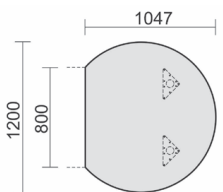

Maße	Artikeln Nr.	Dekor angeben	€	Bestellung
B: 800 mm T: 800 mm	N-520508-		111,20	

Verkettungsplatte Viertelkreis 90° inkl. Verkettungsmaterial
Tischhöhe: 720 mm

Maße	Artikeln Nr.	Dekor angeben	€	Bestellung
B: 800 mm T: 800 mm	N-520108-		151,20	

Anbautisch
mit Stützfuß,
inkl. Verkettings-
material, feste Höhe
Tiefe 500 mm
Tischhöhe: 720 mm
Gestell: Lichtgrau

Maße	Artikeln Nr.	Dekor angeben	€	Bestellung
B: 1600 mm	N-520251-		175,20	
B: 1800 mm	N-520252-		191,20	
B: 2000 mm	N-520253-		207,20	

6 Dekore stehen zur Wahl – bitte bei Bestellung mit angeben!

Datenanbautisch rechts
mit Stützfüßen,
inkl.
Verkettingsmaterial,
feste Höhe
Tischhöhe: 720 mm
Gestell: Lichtgrau

Maße	Artikeln Nr.	Dekor angeben	€	Bestellung
B: 1060 mm T: 1225 mm	N-520204-		219,20	

Datenanbautisch links
mit Stützfüßen,
inkl.
Verkettingsmaterial,
feste Höhe
Tischhöhe: 720 mm
Gestell: Lichtgrau

Maße	Artikeln Nr.	Dekor angeben	€	Bestellung
B: 1060 mm T: 1225 mm	N-520104-		219,20	

Anbautisch rund
mit Stützfüßen,
inkl.
Verkettingsmaterial,
feste Höhe
Tischhöhe: 720 mm
Gestell: Lichtgrau