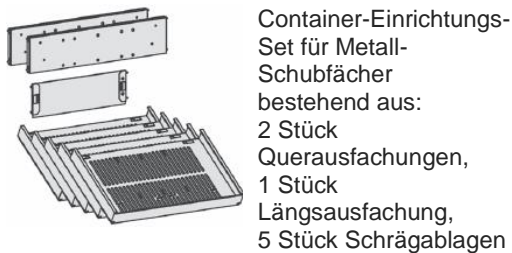

Maße	Artikeln Nr.	Dekor angeben	€	Bestellung
B: 1200 mm T: 1047 mm	N-520207-		211,20	

Anbautisch halbrund
mit Stützfuß,
inkl.
Verkettingsmaterial,
feste Höhe
Tischhöhe: 720 mm
Gestell: Lichtgrau

Maße	Artikeln Nr.	Dekor angeben	€	Bestellung
B: 500 mm T: 800 mm	N-520006-		127,20	

Hängecontainer und Schubfacheinsätze

Maße	Artikeln Nr.	Dekor angeben	€	Bestellung
T: 800 mm H: 522 mm B: 430 mm	N-530531-		275,20	

Maße	Artikeln Nr.	Dekor angeben	€	Bestellung
T: 800 mm H: 522 mm B: 430 mm	N-530532-		275,20	