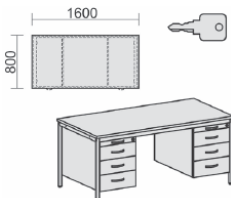

Schreibtisch mit Bodenausgleichsschrauben, feste Höhe, mit 2 Hängecontainern mit je 3 Metall-Schubfächern und Utensilienschubfach, abschließbar
Tischhöhe: 720 mm
Gestell: Lichtgrau

Maße	Artikeln Nr.	Dekor angeben	€	Bestellung
B: 1600 mm T: 800 mm	N-522116-		738,40	
	3 Wochen Lieferzeit