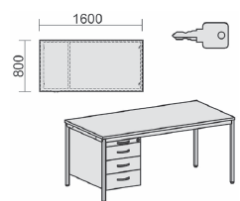

Maße	Artikelnr. plus	Dekor angeben	€	Bestellung
T: 693 mm	N-520105-		255,20	

3 Wochen
Lieferzeit

6 Dekore stehen zur Wahl – bitte bei Bestellung mit angeben!

Schreibtisch mit Bodenausgleichsschrauben, feste Höhe, mit Hängecontainer mit 3 Metall-Schubfächern und Utensilienschubfach, rechts oder links einhängbar, abschließbar Tischhöhe: 720 mm Gestell: Lichtgrau

Maße	Artikeln. Nr.	Dekor angeben	€	Bestellung
B: 1200 mm T: 800 mm	N-522120-		447,20	

3 Wochen
Lieferzeit

Schreibtisch mit Bodenausgleichsschrauben, feste Höhe, mit Hängecontainer mit 1 Hängeregistratur und 1 Metall-Schubfach und Utensilienschubfach, rechts oder links einhängbar, abschließbar Tischhöhe: 720 mm Gestell: Lichtgrau

Maße	Artikeln. Nr.	Dekor angeben	€	Bestellung
B: 1200 mm T: 800 mm	N-522119-		447,20	

3 Wochen
Lieferzeit

Schreibtisch mit Bodenausgleichsschrauben, feste Höhe, mit Hängecontainer mit 3 Metall-Schubfächern und Utensilienschubfach, rechts oder links einhängbar, abschließbar Tischhöhe: 720 mm Gestell: Lichtgrau

Maße	Artikeln. Nr.	Dekor angeben	€	Bestellung
B: 1600 mm T: 800 mm	N-522118-		463,20	

3 Wochen
Lieferzeit

Schreibtisch mit Bodenausgleichsschrauben, feste Höhe, mit Hängecontainer mit 1 Hängeregistratur und 1 Metall-Schubfach mit Utensilienschubfach, rechts oder links einhängbar, abschließbar
Tischhöhe: 720 mm
Gestell: Lichtgrau