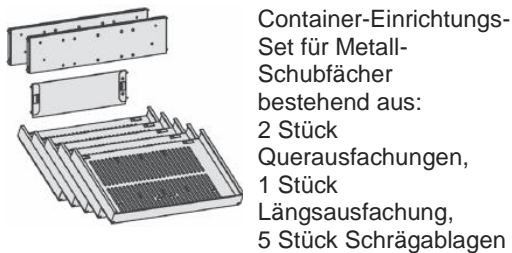

Artikeln Nr.		€	Bestellung
	N-530900-		37,60