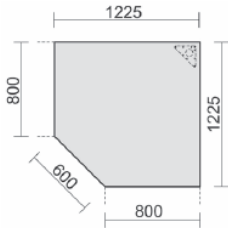

Maße	Artikeln Nr.	Dekor angeben	€	Bestellung
B: 1600 mm T: 800 mm	N-522115-		738,40	
	3 Wochen Lieferzeit			

Schreibtisch mit Bodenausgleichsschrauben, feste Höhe, mit 2 Hängecontainern mit:
1. 3 Metall-Schubfächer und Utensilienschubfach
2. Hängeregistratur und 1 Metall-Schubfach mit Utensilienschubfach, abschließbar

Maße	Artikeln Nr.	Dekor angeben	€	Bestellung
B: 1600 mm T: 800 mm	N-522114-		738,40	
	3 Wochen Lieferzeit			
	Tischhöhe: 720 mm Gestell: Lichtgrau			

Verkettungs- / Anbauplatten

Verkettungsplatte Dreieck 90° inkl. Verkettungsmaterial
Tischhöhe: 720 mm

Maße	Artikeln Nr.	Dekor angeben	€	Bestellung
B: 800 mm T: 800 mm	N-520508-		111,20	

Verkettungsplatte Viertelkreis 90° inkl. Verkettungsmaterial
Tischhöhe: 720 mm

Maße	Artikeln Nr.	Dekor angeben	€	Bestellung
B: 800 mm T: 800 mm	N-520108-		151,20	

Verkettingsplatte
Volleck 90°
mit Stützfuß, mit
Kabelführung,
inkl. Verkettings-
material, feste Höhe
Tischhöhe: 720 mm
Gestell: Lichtgrau

Maße	Artikeln Nr.	Dekor angeben	€	Bestellung
B: 800 mm T: 800 mm	N-520008-		159,20	