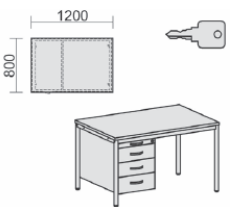

3 Wochen  
Lieferzeit

PC-Schreibtisch links mit Bodenausgleichsschrauben, feste Höhe Tiefe 1000 mm

Tischhöhe: 720 mm  
Gestell: Lichtgrau

| Maße       | Artikelnr. plus | Dekor angeben | €      | Bestellung |
|------------|-----------------|---------------|--------|------------|
| B: 1800 mm | N-520240-       |               | 315,20 |            |

3 Wochen  
Lieferzeit

Schreibtisch Trapezform mit Bodenausgleichsschrauben, feste Höhe Breite 800-1600 mm Tischhöhe: 720 mm Gestell: Lichtgrau

| Maße      | Artikelnr. plus | Dekor angeben | €      | Bestellung |
|-----------|-----------------|---------------|--------|------------|
| T: 693 mm | N-520105-       |               | 255,20 |            |

### 6 Dekore stehen zur Wahl – bitte bei Bestellung mit angeben!

Schreibtisch mit Bodenausgleichsschrauben, feste Höhe, mit Hängecontainer mit 3 Metall-Schubfächern und Utensilienschubfach, rechts oder links einhängbar, abschließbar Tischhöhe: 720 mm Gestell: Lichtgrau