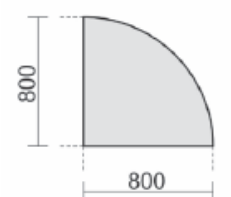

Verkettungsplatte Viertelkreis 90° inkl. Verkettungsmaterial
Tischhöhe: 720 mm

Maße	Artikeln Nr.	Dekor angeben	€	Bestellung
B: 800 mm T: 800 mm	N-520108-		151,20