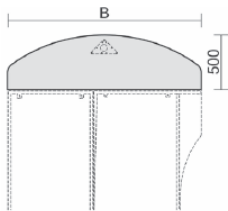

Anbautisch
mit Stützfuß,
inkl. Verkettings-
material, feste Höhe
Tiefe 500 mm
Tischhöhe: 720 mm
Gestell: Lichtgrau

Maße	Artikeln Nr.	Dekor angeben	€	Bestellung
B: 1600 mm	N-520251-		175,20	
B: 1800 mm	N-520252-		191,20	
B: 2000 mm	N-520253-		207,20