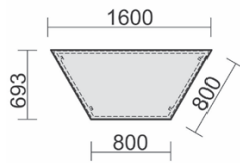

Schreibtisch mit Bodenausgleichsschrauben, feste Höhe
Tiefe 800 mm
Tischhöhe: 720 mm
Gestell: Lichtgrau
3 Wochen Lieferzeit

Maße	Artikelnr. plus	Dekor angeben	€	Bestellung
B: 800 mm	N-520101-		156,00	
B: 1000 mm	N-520144-		164,00	
B: 1200 mm	N-520102-		172,00	
B: 1400 mm	N-520145-		180,00	
B: 1600 mm	N-520103-		188,00	
B: 1800 mm	N-520146-		208,00	
B: 2000 mm	N-520147-		228,00	

Bitte angeben:

Dekor: bitte eintragen A= Ahorn B= Buche L= Lichtgrau W= Weiß G= Graphit N= Nussbaum

Lieferung: ca.3 Wochen – Tischhöhe: 720 mm, Kurzer Fuß: Z = einseitig, ZZ 0 zweiseitig.

PC-Schreibtisch rechts mit Bodenausgleichsschrauben, feste Höhe
Tiefe 1000 mm
Tischhöhe: 720 mm
Gestell: Lichtgrau

Maße	Artikelnr. plus	Dekor angeben	€	Bestellung
B: 1800 mm	N-520140-		315,20	

3 Wochen
Lieferzeit

PC-Schreibtisch links mit Bodenausgleichsschrauben, feste Höhe Tiefe 1000 mm

Tischhöhe: 720 mm
Gestell: Lichtgrau

Maße	Artikelnr. plus	Dekor angeben	€	Bestellung
B: 1800 mm	N-520240-		315,20	

3 Wochen
Lieferzeit

Schreibtisch Trapezform mit Bodenausgleichsschrauben, feste Höhe Breite 800-1600 mm Tischhöhe: 720 mm Gestell: Lichtgrau