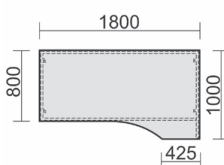

#### Klassisches Design

Klassisches 4-Kant-Stahlrahmen-Gestell 30 x 30 mm, Höhe 720 mm, für die Anbringung von Hängecontainern konzipiert. Verkettungstische mit 450 mm zurückgesetztem Fuß.

Schreibtisch mit Bodenausgleichsschrauben, feste Höhe  
Tiefe 800 mm  
Tischhöhe: 720 mm  
Gestell: Lichtgrau  
3 Wochen Lieferzeit

| Maße       | Artikelnr. plus | Dekor angeben | €      | Bestellung |
|------------|-----------------|---------------|--------|------------|
| B: 800 mm  | N-520101-       |               | 156,00 |            |
| B: 1000 mm | N-520144-       |               | 164,00 |            |
| B: 1200 mm | N-520102-       |               | 172,00 |            |
| B: 1400 mm | N-520145-       |               | 180,00 |            |
| B: 1600 mm | N-520103-       |               | 188,00 |            |
| B: 1800 mm | N-520146-       |               | 208,00 |            |
| B: 2000 mm | N-520147-       |               | 228,00 |            |

Bitte angeben:

**Dekor: bitte eintragen** A= Ahorn B = Buche L = Lichtgrau W = Weiß G = Graphit N = Nussbaum

Lieferung: ca.3 Wochen – Tischhöhe: 720 mm, Kurzer Fuß: Z = einseitig, ZZ 0 zweiseitig.

PC-Schreibtisch rechts mit Bodenausgleichsschrauben, feste Höhe  
Tiefe 1000 mm  
Tischhöhe: 720 mm  
Gestell: Lichtgrau