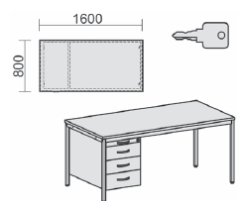

Schreibtisch mit Bodenausgleichsschrauben, feste Höhe, mit Hängecontainer mit 3 Metall-Schubfächern und Utensilienschubfach, rechts oder links einhängbar, abschließbar Tischhöhe: 720 mm Gestell: Lichtgrau

Maße	Artikeln. Nr.	Dekor angeben	€	Bestellung
B: 1600 mm T: 800 mm	N-522118-		463,20	

3 Wochen
Lieferzeit