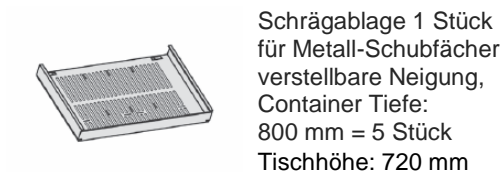

Hängecontainer und Schubfacheinsätze

Maße	Artikeln Nr.	Dekor angeben	€	Bestellung
T: 800 mm H: 522 mm B: 430 mm	N-530531-		275,20	

Maße	Artikeln Nr.	Dekor angeben	€	Bestellung
T: 800 mm H: 522 mm B: 430 mm	N-530532-		275,20	

	Artikeln Nr.		€	Bestellung
	N-530900-		37,60	

	Artikeln Nr.		€	Bestellung
	N-530905-		6,40	

Tischhöhe: 720 mm

	Artikeln Nr.		€	Bestellung
	N-530902-		5,60	

Tischhöhe: 720 mm

	Artikeln Nr.		€	Bestellung
	N-530906-		7,20	