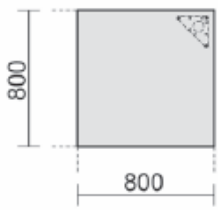

Maße	Artikeln Nr.	Dekor angeben	€	Bestellung
B: 1600 mm T: 800 mm	N-522115-		738,40	
	3 Wochen Lieferzeit			

Schreibtisch mit Bodenausgleichsschrauben, feste Höhe, mit 2 Hängecontainern mit:
1. 3 Metall-Schubfächer und Utensilienschubfach
2. Hängeregistratur und 1 Metall-Schubfach mit Utensilienschubfach, abschließbar

Maße	Artikeln Nr.	Dekor angeben	€	Bestellung
B: 1600 mm T: 800 mm	N-522114-		738,40	
	3 Wochen Lieferzeit			
	Tischhöhe: 720 mm Gestell: Lichtgrau			

Verkettungs- / Anbauplatten

Verkettungsplatte Dreieck 90° inkl. Verkettungsmaterial
Tischhöhe: 720 mm

Maße	Artikeln Nr.	Dekor angeben	€	Bestellung
B: 800 mm T: 800 mm	N-520508-		111,20	

Verkettungsplatte Viertelkreis 90° inkl. Verkettungsmaterial
Tischhöhe: 720 mm

Maße	Artikeln Nr.	Dekor angeben	€	Bestellung
B: 800 mm T: 800 mm	N-520108-		151,20	