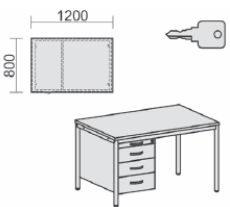

Maße	Artikelnr. plus	Dekor angeben	€	Bestellung
B: 1800 mm	N-520140-		315,20	

3 Wochen
Lieferzeit

PC-Schreibtisch links mit Bodenausgleichsschrauben, feste Höhe Tiefe 1000 mm

Tischhöhe: 720 mm
Gestell: Lichtgrau

Maße	Artikelnr. plus	Dekor angeben	€	Bestellung
B: 1800 mm	N-520240-		315,20	

3 Wochen
Lieferzeit

Schreibtisch Trapezform mit Bodenausgleichsschrauben, feste Höhe Breite 800-1600 mm Tischhöhe: 720 mm Gestell: Lichtgrau

Maße	Artikelnr. plus	Dekor angeben	€	Bestellung
T: 693 mm	N-520105-		255,20	

3 Wochen
Lieferzeit

6 Dekore stehen zur Wahl – bitte bei Bestellung mit angeben!

Schreibtisch mit Bodenausgleichsschrauben, feste Höhe, mit Hängecontainer mit 3 Metall-Schubfächern und Utensilienschubfach, rechts oder links einhängbar, abschließbar Tischhöhe: 720 mm Gestell: Lichtgrau

Maße	Artikeln. Nr.	Dekor angeben	€	Bestellung
B: 1200 mm T: 800 mm	N-522120-		447,20	

3 Wochen
Lieferzeit

Schreibtisch mit Bodenausgleichsschrauben, feste Höhe, mit Hängecontainer mit 1 Hängeregistratur und 1 Metall-Schubfach und Utensilienschubfach, rechts oder links einhängbar, abschließbar Tischhöhe: 720 mm Gestell: Lichtgrau