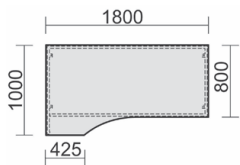

Schreibtisch mit Bodenausgleichsschrauben, feste Höhe
Tiefe 800 mm
Tischhöhe: 720 mm
Gestell: Lichtgrau
3 Wochen Lieferzeit

Maße	Artikelnr. plus	Dekor angeben	€	Bestellung
B: 800 mm	N-520101-		156,00	
B: 1000 mm	N-520144-		164,00	
B: 1200 mm	N-520102-		172,00	
B: 1400 mm	N-520145-		180,00	
B: 1600 mm	N-520103-		188,00	
B: 1800 mm	N-520146-		208,00	
B: 2000 mm	N-520147-		228,00	

Bitte angeben:

Dekor: bitte eintragen A= Ahorn B = Buche L = Lichtgrau W = Weiß G = Graphit N = Nussbaum

Lieferung: ca.3 Wochen – Tischhöhe: 720 mm, Kurzer Fuß: Z = einseitig, ZZ 0 zweiseitig.

PC-Schreibtisch rechts mit Bodenausgleichsschrauben, feste Höhe
Tiefe 1000 mm
Tischhöhe: 720 mm
Gestell: Lichtgrau

Maße	Artikelnr. plus	Dekor angeben	€	Bestellung
B: 1800 mm	N-520140-		315,20	

3 Wochen
Lieferzeit

PC-Schreibtisch links mit Bodenausgleichsschrauben, feste Höhe Tiefe 1000 mm

Tischhöhe: 720 mm
Gestell: Lichtgrau

Maße	Artikelnr. plus	Dekor angeben	€	Bestellung
B: 1800 mm	N-520240-		315,20	

3 Wochen
Lieferzeit

Schreibtisch Trapezform mit Bodenausgleichsschrauben, feste Höhe Breite 800-1600 mm Tischhöhe: 720 mm Gestell: Lichtgrau