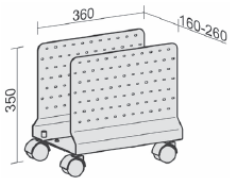

Bezeichnung	Artikeln Nr.	Dekor	€	Bestellung
unmontiert	N-05Z-		11,20	
montiert	N-05ZM-		27,20	

CPU-Halter
unter Tischplatte
zu montieren

Maße	Artikeln Nr.	Dekor	€	Bestellung
B: 125-225 mm T: 380 mm H: 470-520 mm	N-500910-	L	95,20	