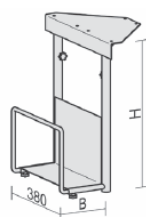

Knieraumblende
für 90°
Verkettungsplatten,
mit Montage-Set

Maße	Artikeln Nr.	Dekor	€	Bestellung
Höhe 520 mm	N-520610-		103,20	

Knieraumblende
für Volleck-Platte,
mit Montage-Set

Maße	Artikeln Nr.	Dekor	€	Bestellung
Höhe 520 mm	N-520623-		174,40	

Knieraumblende
für Fünfeck-Platte
mit Montage-Set

Maße	Artikeln Nr.	Dekor	€	Bestellung
Höhe 520 mm	N-520624-		206,40	

6 Dekore stehen zur Wahl – bitte bei Bestellung mit angeben!

Knieraumblenden / Zubehör

Bezeichnung	Artikeln Nr.	Dekor	€	Bestellung
unmontiert	N-05Z-		11,20	
montiert	N-05ZM-		27,20	

CPU-Halter
unter Tischplatte
zu montieren

Maße	Artikeln Nr.	Dekor	€	Bestellung
B: 125-225 mm T: 380 mm H: 470-520 mm	N-500910-	L	95,20	