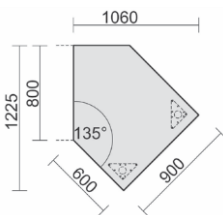

6 Dekore stehen zur Wahl – bitte bei Bestellung mit angeben!

Datenanbautisch rechts
mit Stützfüßen,
inkl.
Verkettingsmaterial,
feste Höhe
Tischhöhe: 720 mm
Gestell: Lichtgrau

Maße	Artikeln Nr.	Dekor angeben	€	Bestellung
B: 1060 mm T: 1225 mm	N-520204-		219,20