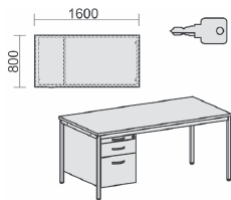

Maße	Artikeln. Nr.	Dekor angeben	€	Bestellung
B: 1200 mm T: 800 mm	N-522120-		447,20	

3 Wochen
Lieferzeit

Schreibtisch mit Bodenausgleichsschrauben, feste Höhe, mit Hängecontainer mit 1 Hängeregistratur und 1 Metall-Schubfach und Utensilienschubfach, rechts oder links einhängbar, abschließbar Tischhöhe: 720 mm Gestell: Lichtgrau

Maße	Artikeln. Nr.	Dekor angeben	€	Bestellung
B: 1200 mm T: 800 mm	N-522119-		447,20	

3 Wochen
Lieferzeit

Schreibtisch mit Bodenausgleichsschrauben, feste Höhe, mit Hängecontainer mit 3 Metall-Schubfächern und Utensilienschubfach, rechts oder links einhängbar, abschließbar Tischhöhe: 720 mm Gestell: Lichtgrau

Maße	Artikeln. Nr.	Dekor angeben	€	Bestellung
B: 1600 mm T: 800 mm	N-522118-		463,20	

3 Wochen
Lieferzeit

Schreibtisch mit Bodenausgleichsschrauben, feste Höhe, mit Hängecontainer mit 1 Hängeregistratur und 1 Metall-Schubfach mit Utensilienschubfach, rechts oder links einhängbar, abschließbar
Tischhöhe: 720 mm
Gestell: Lichtgrau

Maße	Artikeln Nr.	Dekor angeben	€	Bestellung
B: 1600 mm T: 800 mm	N-522117-		463,20	
	3 Wochen Lieferzeit			

Schreibtisch mit Bodenausgleichsschrauben, feste Höhe, mit 2 Hängecontainern mit je 3 Metall-Schubfächern und Utensilienschubfach, abschließbar
Tischhöhe: 720 mm
Gestell: Lichtgrau