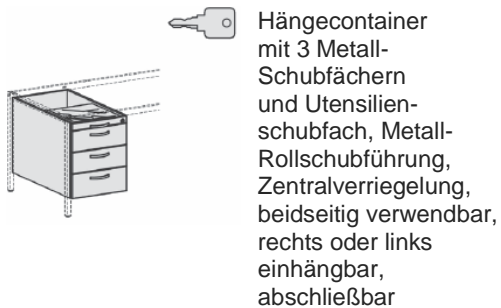

Hängecontainer und Schubfacheinsätze

Maße	Artikeln Nr.	Dekor angeben	€	Bestellung
T: 800 mm H: 522 mm B: 430 mm	N-530531-		275,20