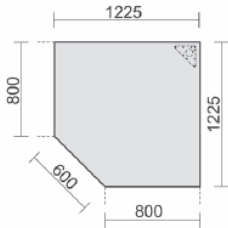

Verkettingsplatte
Fünfeck 90°
mit Stützfuß,
mit Kabelführung,
inkl. Verkettings-
material, feste Höhe
Tischhöhe: 720 mm
Gestell: Lichtgrau

Maße	Artikeln Nr.	Dekor angeben	€	Bestellung
B: 1225 mm T: 1225 mm	N-520010-		243,20