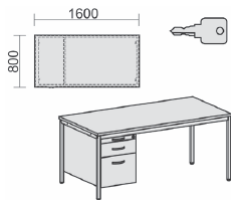

Schreibtisch mit Bodenausgleichsschrauben, feste Höhe, mit Hängecontainer mit 1 Hängeregistratur und 1 Metall-Schubfach mit Utensilienschubfach, rechts oder links einhängbar, abschließbar
Tischhöhe: 720 mm
Gestell: Lichtgrau

Maße	Artikeln Nr.	Dekor angeben	€	Bestellung
B: 1600 mm T: 800 mm	N-522117-		463,20	
	3 Wochen Lieferzeit