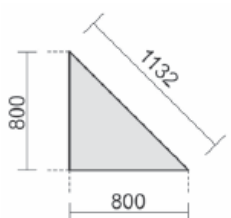

Maße	Artikeln Nr.	Dekor angeben	€	Bestellung
B: 1600 mm T: 800 mm	N-522117-		463,20	
	3 Wochen Lieferzeit			

Schreibtisch mit Bodenausgleichsschrauben, feste Höhe, mit 2 Hängecontainern mit je 3 Metall-Schubfächern und Utensilienschubfach, abschließbar
Tischhöhe: 720 mm
Gestell: Lichtgrau

Maße	Artikeln Nr.	Dekor angeben	€	Bestellung
B: 1600 mm T: 800 mm	N-522116-		738,40	
	3 Wochen Lieferzeit			

Schreibtisch mit Bodenausgleichsschrauben, feste Höhe, mit 2 Hängecontainern mit je 1 Hängeregistratur und 1 Metall-Schubfach mit Utensilienschubfach, abschließbar
Tischhöhe: 720 mm
Gestell: Lichtgrau

Maße	Artikeln Nr.	Dekor angeben	€	Bestellung
B: 1600 mm T: 800 mm	N-522115-		738,40	
	3 Wochen Lieferzeit			

Schreibtisch mit Bodenausgleichsschrauben, feste Höhe, mit 2 Hängecontainern mit:
1. 3 Metall-Schubfächer und Utensilienschubfach
2. Hängeregistratur und 1 Metall-Schubfach mit Utensilienschubfach, abschließbar

Maße	Artikeln Nr.	Dekor angeben	€	Bestellung
B: 1600 mm T: 800 mm	N-522114-		738,40	
	3 Wochen Lieferzeit			
	Tischhöhe: 720 mm Gestell: Lichtgrau			

Verkettungs- / Anbauplatten

Verkettungsplatte Dreieck 90° inkl. Verkettungsmaterial
Tischhöhe: 720 mm