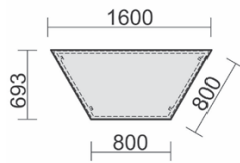

Schreibtisch mit Bodenausgleichsschrauben, feste Höhe  
Tiefe 800 mm  
Tischhöhe: 720 mm  
Gestell: Lichtgrau  
3 Wochen Lieferzeit

| Maße       | Artikelnr. plus | Dekor angeben | €      | Bestellung |
|------------|-----------------|---------------|--------|------------|
| B: 800 mm  | N-520101-       |               | 156,00 |            |
| B: 1000 mm | N-520144-       |               | 164,00 |            |
| B: 1200 mm | N-520102-       |               | 172,00 |            |
| B: 1400 mm | N-520145-       |               | 180,00 |            |
| B: 1600 mm | N-520103-       |               | 188,00 |            |
| B: 1800 mm | N-520146-       |               | 208,00 |            |
| B: 2000 mm | N-520147-       |               | 228,00 |            |

Bitte angeben:

**Dekor: bitte eintragen** A= Ahorn B = Buche L = Lichtgrau W = Weiß G = Graphit N = Nussbaum

Lieferung: ca.3 Wochen – Tischhöhe: 720 mm, Kurzer Fuß: Z = einseitig, ZZ 0 zweiseitig.

PC-Schreibtisch rechts mit Bodenausgleichsschrauben, feste Höhe  
Tiefe 1000 mm  
Tischhöhe: 720 mm  
Gestell: Lichtgrau

3 Wochen  
Lieferzeit

PC-Schreibtisch links mit Bodenausgleichsschrauben, feste Höhe Tiefe 1000 mm

Tischhöhe: 720 mm  
Gestell: Lichtgrau

| Maße       | Artikelnr. plus | Dekor angeben | €      | Bestellung |
|------------|-----------------|---------------|--------|------------|
| B: 1800 mm | N-520240-       |               | 315,20 |            |

3 Wochen  
Lieferzeit

Schreibtisch Trapezform mit Bodenausgleichsschrauben, feste Höhe Breite 800-1600 mm Tischhöhe: 720 mm Gestell: Lichtgrau

| Maße      | Artikelnr. plus | Dekor angeben | €      | Bestellung |
|-----------|-----------------|---------------|--------|------------|
| T: 693 mm | N-520105-       |               | 255,20 |            |