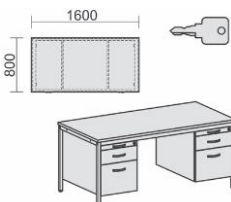

| Maße                    | Artikeln. Nr. | Dekor angeben | €      | Bestellung |
|-------------------------|---------------|---------------|--------|------------|
| B: 1600 mm<br>T: 800 mm | N-522118-     |               | 463,20 |            |

3 Wochen  
Lieferzeit

Schreibtisch mit Bodenausgleichsschrauben, feste Höhe, mit Hängecontainer mit 1 Hängeregistratur und 1 Metall-Schubfach mit Utensilienschubfach, rechts oder links einhängbar, abschließbar  
Tischhöhe: 720 mm  
Gestell: Lichtgrau

| Maße                    | Artikeln Nr.           | Dekor angeben | €      | Bestellung |
|-------------------------|------------------------|---------------|--------|------------|
| B: 1600 mm<br>T: 800 mm | N-522117-              |               | 463,20 |            |
|                         | 3 Wochen<br>Lieferzeit |               |        |            |

Schreibtisch mit Bodenausgleichsschrauben, feste Höhe, mit 2 Hängecontainern mit je 3 Metall-Schubfächern und Utensilienschubfach, abschließbar  
Tischhöhe: 720 mm  
Gestell: Lichtgrau

| Maße                    | Artikeln Nr.           | Dekor angeben | €      | Bestellung |
|-------------------------|------------------------|---------------|--------|------------|
| B: 1600 mm<br>T: 800 mm | N-522116-              |               | 738,40 |            |
|                         | 3 Wochen<br>Lieferzeit |               |        |            |