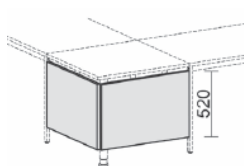

Knieraumblende
für Fünfeck-Platte
mit Montage-Set

Knieraumblende
für Volleck-Platte,
mit Montage-Set

Maße	Artikeln Nr.	Dekor	€	Bestellung
Höhe 520 mm	N-520623-		174,40