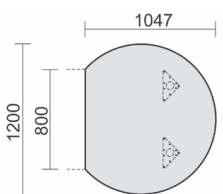

Maße	Artikeln Nr.	Dekor angeben	€	Bestellung
B: 800 mm T: 800 mm	N-520508-		111,20	

Verkettungsplatte Viertelkreis 90° inkl. Verkettungsmaterial
Tischhöhe: 720 mm

Maße	Artikeln Nr.	Dekor angeben	€	Bestellung
B: 800 mm T: 800 mm	N-520108-		151,20	

Anbautisch
mit Stützfuß,
inkl. Verkettings-
material, feste Höhe
Tiefe 500 mm
Tischhöhe: 720 mm
Gestell: Lichtgrau

Maße	Artikeln Nr.	Dekor angeben	€	Bestellung
B: 1600 mm	N-520251-		175,20	
B: 1800 mm	N-520252-		191,20	
B: 2000 mm	N-520253-		207,20	

6 Dekore stehen zur Wahl – bitte bei Bestellung mit angeben!

Datenanbautisch rechts
mit Stützfüßen,
inkl.
Verkettingsmaterial,
feste Höhe
Tischhöhe: 720 mm
Gestell: Lichtgrau

Maße	Artikeln Nr.	Dekor angeben	€	Bestellung
B: 1060 mm T: 1225 mm	N-520204-		219,20	

Datenanbautisch links
mit Stützfüßen,
inkl.
Verkettingsmaterial,
feste Höhe
Tischhöhe: 720 mm
Gestell: Lichtgrau

Maße	Artikeln Nr.	Dekor angeben	€	Bestellung
B: 1060 mm T: 1225 mm	N-520104-		219,20	

Anbautisch rund
mit Stützfüßen,
inkl.
Verkettingsmaterial,
feste Höhe
Tischhöhe: 720 mm
Gestell: Lichtgrau