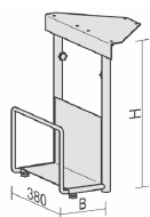

Knieraumblende
für 90°
Verkettungsplatten,
mit Montage-Set

Maße	Artikeln Nr.	Dekor	€	Bestellung
Höhe 520 mm	N-520610-		103,20	

Knieraumblende
für Volleck-Platte,
mit Montage-Set

Maße	Artikeln Nr.	Dekor	€	Bestellung
Höhe 520 mm	N-520623-		174,40	

Knieraumblende
für Fünfeck-Platte
mit Montage-Set

Maße	Artikeln Nr.	Dekor	€	Bestellung
Höhe 520 mm	N-520624-		206,40	

6 Dekore stehen zur Wahl – bitte bei Bestellung mit angeben!

Knieraumblenden / Zubehör

Bezeichnung	Artikeln Nr.	Dekor	€	Bestellung
unmontiert	N-05Z-		11,20	
montiert	N-05ZM-		27,20	

CPU-Halter
unter Tischplatte
zu montieren

Maße	Artikeln Nr.	Dekor	€	Bestellung
B: 125-225 mm T: 380 mm H: 470-520 mm	N-500910-	L	95,20	