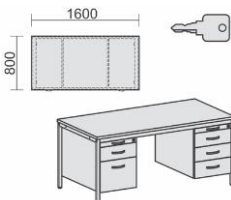

Schreibtisch mit Bodenausgleichsschrauben, feste Höhe, mit 2 Hängecontainern mit:
1. 3 Metall-Schubfächer und Utensilienschubfach
2. Hängeregistratur und 1 Metall-Schubfach mit Utensilienschubfach, abschließbar

Maße	Artikeln Nr.	Dekor angeben	€	Bestellung
B: 1600 mm T: 800 mm	N-522114-		738,40	
	3 Wochen Lieferzeit			
	Tischhöhe: 720 mm Gestell: Lichtgrau