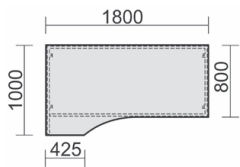

Schreibtisch mit Bodenausgleichsschrauben, feste Höhe
Tiefe 800 mm
Tischhöhe: 720 mm
Gestell: Lichtgrau
3 Wochen Lieferzeit

Maße	Artikelnr. plus	Dekor angeben	€	Bestellung
B: 800 mm	N-520101-		156,00	
B: 1000 mm	N-520144-		164,00	
B: 1200 mm	N-520102-		172,00	
B: 1400 mm	N-520145-		180,00	
B: 1600 mm	N-520103-		188,00	
B: 1800 mm	N-520146-		208,00	
B: 2000 mm	N-520147-		228,00	

Bitte angeben:

Dekor: bitte eintragen A= Ahorn B= Buche L= Lichtgrau W= Weiß G= Graphit N= Nussbaum

Lieferung: ca.3 Wochen – Tischhöhe: 720 mm, Kurzer Fuß: Z = einseitig, ZZ 0 zweiseitig.

PC-Schreibtisch rechts mit Bodenausgleichsschrauben, feste Höhe
Tiefe 1000 mm
Tischhöhe: 720 mm
Gestell: Lichtgrau

Maße	Artikelnr. plus	Dekor angeben	€	Bestellung
B: 1800 mm	N-520140-		315,20	

3 Wochen
Lieferzeit

PC-Schreibtisch links mit Bodenausgleichsschrauben, feste Höhe Tiefe 1000 mm

Tischhöhe: 720 mm
Gestell: Lichtgrau

Maße	Artikelnr. plus	Dekor angeben	€	Bestellung
B: 1800 mm	N-520240-		315,20	

3 Wochen
Lieferzeit

Schreibtisch Trapezform mit Bodenausgleichsschrauben, feste Höhe Breite 800-1600 mm Tischhöhe: 720 mm Gestell: Lichtgrau