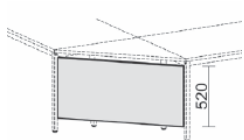

Knieraumblende
für Volleck-Platte,
mit Montage-Set

Knieraumblende
für 90°
Verkettungsplatten,
mit Montage-Set

Maße	Artikeln Nr.	Dekor	€	Bestellung
Höhe 520 mm	N-520610-		103,20