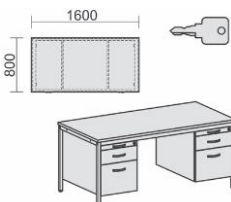

Maße	Artikeln. Nr.	Dekor angeben	€	Bestellung
B: 1200 mm T: 800 mm	N-522119-		447,20	

3 Wochen
Lieferzeit

Schreibtisch mit Bodenausgleichsschrauben, feste Höhe, mit Hängecontainer mit 3 Metall-Schubfächern und Utensilienschubfach, rechts oder links einhängbar, abschließbar Tischhöhe: 720 mm Gestell: Lichtgrau

Maße	Artikeln. Nr.	Dekor angeben	€	Bestellung
B: 1600 mm T: 800 mm	N-522118-		463,20	

3 Wochen
Lieferzeit

Schreibtisch mit Bodenausgleichsschrauben, feste Höhe, mit Hängecontainer mit 1 Hängeregistratur und 1 Metall-Schubfach mit Utensilienschubfach, rechts oder links einhängbar, abschließbar
Tischhöhe: 720 mm
Gestell: Lichtgrau

Maße	Artikeln Nr.	Dekor angeben	€	Bestellung
B: 1600 mm T: 800 mm	N-522117-		463,20	
	3 Wochen Lieferzeit			

Schreibtisch mit Bodenausgleichsschrauben, feste Höhe, mit 2 Hängecontainern mit je 3 Metall-Schubfächern und Utensilienschubfach, abschließbar
Tischhöhe: 720 mm
Gestell: Lichtgrau

Maße	Artikeln Nr.	Dekor angeben	€	Bestellung
B: 1600 mm T: 800 mm	N-522116-		738,40	
	3 Wochen Lieferzeit			

Schreibtisch mit Bodenausgleichsschrauben, feste Höhe, mit 2 Hängecontainern mit je 1 Hängeregistratur und 1 Metall-Schubfach mit Utensilienschubfach, abschließbar
Tischhöhe: 720 mm
Gestell: Lichtgrau