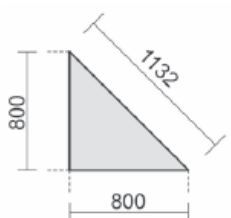

Verkettungs- / Anbauplatten

Verkettungsplatte Dreieck 90° inkl. Verkettungsmaterial
Tischhöhe: 720 mm

Maße	Artikeln Nr.	Dekor angeben	€	Bestellung
B: 800 mm T: 800 mm	N-520508-		111,20