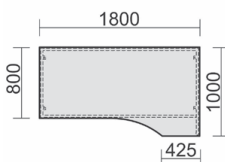

Klassisches Design

Klassisches 4-Kant-Stahlrahmen-Gestell 30 x 30 mm, Höhe 720 mm, für die Anbringung von Hängecontainern konzipiert. Verkettungstische mit 450 mm zurückgesetztem Fuß.

Optionaler Hängecontainer

Schreibtisch mit Bodenausgleichsschrauben, feste Höhe
Tiefe 800 mm
Tischhöhe: 720 mm
Gestell: Lichtgrau
3 Wochen Lieferzeit

Maße	Artikelnr. plus	Dekor angeben	€	Bestellung
B: 800 mm	N-520101-		156,00	
B: 1000 mm	N-520144-		164,00	
B: 1200 mm	N-520102-		172,00	
B: 1400 mm	N-520145-		180,00	
B: 1600 mm	N-520103-		188,00	
B: 1800 mm	N-520146-		208,00	
B: 2000 mm	N-520147-		228,00	

Bitte angeben:

Dekor: bitte eintragen A= Ahorn B= Buche L= Lichtgrau W= Weiß G= Graphit N= Nussbaum

Lieferung: ca.3 Wochen – Tischhöhe: 720 mm, Kurzer Fuß: Z = einseitig, ZZ 0 zweiseitig.

PC-Schreibtisch rechts mit Bodenausgleichsschrauben, feste Höhe
Tiefe 1000 mm
Tischhöhe: 720 mm
Gestell: Lichtgrau

Maße	Artikelnr. plus	Dekor angeben	€	Bestellung
B: 1800 mm	N-520140-		315,20	

3 Wochen
Lieferzeit

PC-Schreibtisch links mit Bodenausgleichsschrauben, feste Höhe Tiefe 1000 mm

Tischhöhe: 720 mm
Gestell: Lichtgrau