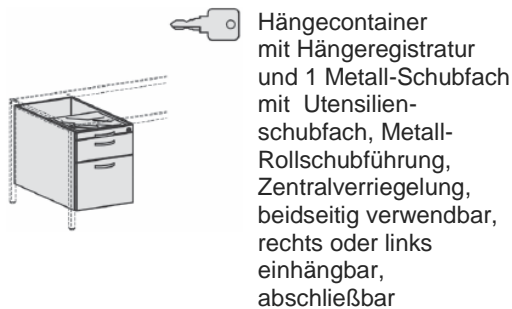

Maße	Artikeln Nr.	Dekor angeben	€	Bestellung
B: 1200 mm T: 1047 mm	N-520207-		211,20	

Anbautisch halbrund
mit Stützfuß,
inkl.
Verkettingsmaterial,
feste Höhe
Tischhöhe: 720 mm
Gestell: Lichtgrau

Maße	Artikeln Nr.	Dekor angeben	€	Bestellung
B: 500 mm T: 800 mm	N-520006-		127,20	

Hängecontainer und Schubfacheinsätze

Maße	Artikeln Nr.	Dekor angeben	€	Bestellung
T: 800 mm H: 522 mm B: 430 mm	N-530531-		275,20	

Maße	Artikeln Nr.	Dekor angeben	€	Bestellung
T: 800 mm H: 522 mm B: 430 mm	N-530532-		275,20	