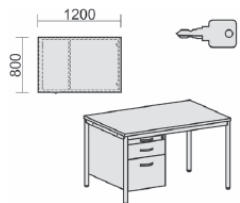

Maße	Artikelnr. plus	Dekor angeben	€	Bestellung
B: 1800 mm	N-520240-		315,20	

3 Wochen
Lieferzeit

Schreibtisch Trapezform mit Bodenausgleichsschrauben, feste Höhe Breite 800-1600 mm Tischhöhe: 720 mm Gestell: Lichtgrau

Maße	Artikelnr. plus	Dekor angeben	€	Bestellung
T: 693 mm	N-520105-		255,20	

3 Wochen
Lieferzeit

6 Dekore stehen zur Wahl – bitte bei Bestellung mit angeben!

Schreibtisch mit Bodenausgleichsschrauben, feste Höhe, mit Hängecontainer mit 3 Metall-Schubfächern und Utensilienschubfach, rechts oder links einhängbar, abschließbar Tischhöhe: 720 mm Gestell: Lichtgrau

Maße	Artikeln. Nr.	Dekor angeben	€	Bestellung
B: 1200 mm T: 800 mm	N-522120-		447,20	

3 Wochen
Lieferzeit

Schreibtisch mit Bodenausgleichsschrauben, feste Höhe, mit Hängecontainer mit 1 Hängeregistratur und 1 Metall-Schubfach und Utensilienschubfach, rechts oder links einhängbar, abschließbar Tischhöhe: 720 mm Gestell: Lichtgrau

Maße	Artikeln. Nr.	Dekor angeben	€	Bestellung
B: 1200 mm T: 800 mm	N-522119-		447,20	

3 Wochen
Lieferzeit

Schreibtisch mit Bodenausgleichsschrauben, feste Höhe, mit Hängecontainer mit 3 Metall-Schubfächern und Utensilienschubfach, rechts oder links einhängbar, abschließbar Tischhöhe: 720 mm Gestell: Lichtgrau