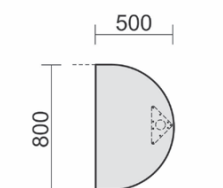

Anbautisch halbrund
mit Stützfuß,
inkl.
Verkettingsmaterial,
feste Höhe
Tischhöhe: 720 mm
Gestell: Lichtgrau

Maße	Artikeln Nr.	Dekor angeben	€	Bestellung
B: 500 mm T: 800 mm	N-520006-		127,20