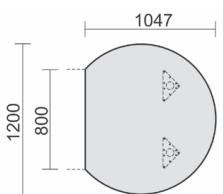

| Maße                    | Artikeln Nr.                            | Dekor angeben | €      | Bestellung |
|-------------------------|---|---------------|--------|------------|
| B: 1600 mm<br>T: 800 mm | N-522114-                               |               | 738,40 |            |
|                         | 3 Wochen<br>Lieferzeit                  |               |        |            |
|                         | Tischhöhe: 720 mm<br>Gestell: Lichtgrau |               |        |            |

Anbautisch  
mit Stützfuß,  
inkl. Verkettings-  
material, feste Höhe  
Tiefe 500 mm  
Tischhöhe: 720 mm  
Gestell: Lichtgrau

| Maße       | Artikeln Nr. | Dekor angeben | €      | Bestellung |
|------------|--------------|---------------|--------|------------|
| B: 1600 mm | N-520251-    |               | 175,20 |            |
| B: 1800 mm | N-520252-    |               | 191,20 |            |
| B: 2000 mm | N-520253-    |               | 207,20 |            |

### 6 Dekore stehen zur Wahl – bitte bei Bestellung mit angeben!

Datenanbautisch rechts  
mit Stützfüßen,  
inkl.  
Verkettingsmaterial,  
feste Höhe  
Tischhöhe: 720 mm  
Gestell: Lichtgrau

| Maße                     | Artikeln Nr. | Dekor angeben | €      | Bestellung |
|--------------------------|--------------|---------------|--------|------------|
| B: 1060 mm<br>T: 1225 mm | N-520204-    |               | 219,20 |            |

Datenanbautisch links  
mit Stützfüßen,  
inkl.  
Verkettingsmaterial,  
feste Höhe  
Tischhöhe: 720 mm  
Gestell: Lichtgrau

| Maße                     | Artikeln Nr. | Dekor angeben | €      | Bestellung |
|--------------------------|--------------|---------------|--------|------------|
| B: 1060 mm<br>T: 1225 mm | N-520104-    |               | 219,20 |            |