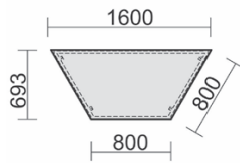

Schreibtisch mit Bodenausgleichsschrauben, feste Höhe
Tiefe 800 mm
Tischhöhe: 720 mm
Gestell: Lichtgrau
3 Wochen Lieferzeit

Maße	Artikelnr. plus	Dekor angeben	€	Bestellung
B: 800 mm	N-520101-		156,00	
B: 1000 mm	N-520144-		164,00	
B: 1200 mm	N-520102-		172,00	
B: 1400 mm	N-520145-		180,00	
B: 1600 mm	N-520103-		188,00	
B: 1800 mm	N-520146-		208,00	
B: 2000 mm	N-520147-		228,00	

Bitte angeben:

Dekor: bitte eintragen A= Ahorn B = Buche L = Lichtgrau W = Weiß G = Graphit N = Nussbaum

Lieferung: ca.3 Wochen – Tischhöhe: 720 mm, Kurzer Fuß: Z = einseitig, ZZ 0 zweiseitig.

PC-Schreibtisch rechts mit Bodenausgleichsschrauben, feste Höhe
Tiefe 1000 mm
Tischhöhe: 720 mm
Gestell: Lichtgrau

Maße	Artikelnr. plus	Dekor angeben	€	Bestellung
B: 1800 mm	N-520140-		315,20	

3 Wochen
Lieferzeit

PC-Schreibtisch links mit Bodenausgleichsschrauben, feste Höhe Tiefe 1000 mm

Tischhöhe: 720 mm
Gestell: Lichtgrau

Maße	Artikelnr. plus	Dekor angeben	€	Bestellung
B: 1800 mm	N-520240-		315,20	

3 Wochen
Lieferzeit

Schreibtisch Trapezform mit Bodenausgleichsschrauben, feste Höhe Breite 800-1600 mm Tischhöhe: 720 mm Gestell: Lichtgrau