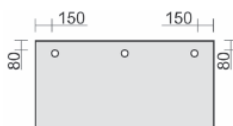

Kableinlassbuchse
D: 60 mm
wählbare Dekore:
L - Lichtgrau
Z - Schwarz
S - Silber
Positionierung gemäß
Vorlage oder bemaßter
Zeichnung bei
werksseitiger Montage

Bezeichnung	Artikeln Nr.	Dekor	€	Bestellung
unmontiert	N-05Z-		11,20	
montiert	N-05ZM-		27,20