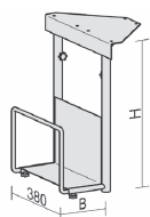

CPU-Halter  
unter Tischplatte  
zu montieren

| Maße  | Artikeln Nr. | Dekor | €     | Bestellung |
|---|--------------|-------|-------|------------|
| B: 125-225 mm<br>T: 380 mm<br>H: 470-520 mm | N-500910-    | L     | 95,20 |            |