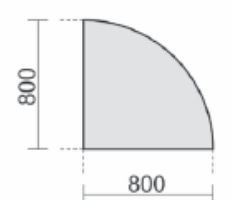

Verkettungsplatte Viertelkreis 90° inkl. Verkettungsmaterial
Tischhöhe: 720 mm

Maße	Artikeln Nr.	Dekor angeben	€	Bestellung
B: 800 mm T: 800 mm	N-520108-		151,20