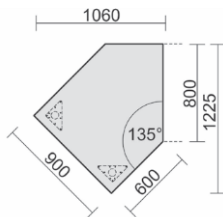

| Maße                    | Artikeln Nr.                            | Dekor angeben | €      | Bestellung |
|-------------------------|---|---------------|--------|------------|
| B: 1600 mm<br>T: 800 mm | N-522114-                               |               | 738,40 |            |
|                         | 3 Wochen<br>Lieferzeit                  |               |        |            |
|                         | Tischhöhe: 720 mm<br>Gestell: Lichtgrau |               |        |            |

Verkettungsplatte Viertelkreis 90° inkl. Verkettungsmaterial  
Tischhöhe: 720 mm

| Maße                   | Artikeln Nr. | Dekor angeben | €      | Bestellung |
|------------------------|--------------|---------------|--------|------------|
| B: 800 mm<br>T: 800 mm | N-520108-    |               | 151,20 |            |

Anbautisch  
mit Stützfuß,  
inkl. Verkettings-  
material, feste Höhe  
Tiefe 500 mm  
Tischhöhe: 720 mm  
Gestell: Lichtgrau

| Maße       | Artikeln Nr. | Dekor angeben | €      | Bestellung |
|------------|--------------|---------------|--------|------------|
| B: 1600 mm | N-520251-    |               | 175,20 |            |
| B: 1800 mm | N-520252-    |               | 191,20 |            |
| B: 2000 mm | N-520253-    |               | 207,20 |            |

### 6 Dekore stehen zur Wahl – bitte bei Bestellung mit angeben!

Datenanbautisch rechts  
mit Stützfüßen,  
inkl.  
Verkettingsmaterial,  
feste Höhe  
Tischhöhe: 720 mm  
Gestell: Lichtgrau

| Maße                     | Artikeln Nr. | Dekor angeben | €      | Bestellung |
|--------------------------|--------------|---------------|--------|------------|
| B: 1060 mm<br>T: 1225 mm | N-520204-    |               | 219,20 |            |