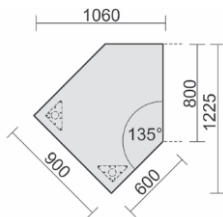

Maße	Artikeln Nr.	Dekor angeben	€	Bestellung
B: 1600 mm T: 800 mm	N-522114-		738,40	
	3 Wochen Lieferzeit			
	Tischhöhe: 720 mm Gestell: Lichtgrau			

Verkettungs- / Anbauplatten

Verkettungsplatte Dreieck 90° inkl. Verkettungsmaterial
Tischhöhe: 720 mm

Maße	Artikeln Nr.	Dekor angeben	€	Bestellung
B: 800 mm T: 800 mm	N-520508-		111,20	

Verkettungsplatte Viertelkreis 90° inkl. Verkettungsmaterial
Tischhöhe: 720 mm

Maße	Artikeln Nr.	Dekor angeben	€	Bestellung
B: 800 mm T: 800 mm	N-520108-		151,20	

Anbautisch
mit Stützfuß,
inkl. Verkettings-
material, feste Höhe
Tiefe 500 mm
Tischhöhe: 720 mm
Gestell: Lichtgrau

Maße	Artikeln Nr.	Dekor angeben	€	Bestellung
B: 1600 mm	N-520251-		175,20	
B: 1800 mm	N-520252-		191,20	
B: 2000 mm	N-520253-		207,20	

6 Dekore stehen zur Wahl – bitte bei Bestellung mit angeben!

Datenanbautisch rechts
mit Stützfüßen,
inkl.
Verkettingsmaterial,
feste Höhe
Tischhöhe: 720 mm
Gestell: Lichtgrau

Maße	Artikeln Nr.	Dekor angeben	€	Bestellung
B: 1060 mm T: 1225 mm	N-520204-		219,20	