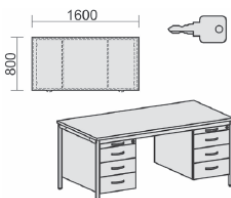

Maße	Artikeln. Nr.	Dekor angeben	€	Bestellung
B: 1200 mm T: 800 mm	N-522120-		447,20	

3 Wochen
Lieferzeit

Schreibtisch mit Bodenausgleichsschrauben, feste Höhe, mit Hängecontainer mit 1 Hängeregistratur und 1 Metall-Schubfach und Utensilienschubfach, rechts oder links einhängbar, abschließbar Tischhöhe: 720 mm Gestell: Lichtgrau

Maße	Artikeln. Nr.	Dekor angeben	€	Bestellung
B: 1200 mm T: 800 mm	N-522119-		447,20	

3 Wochen
Lieferzeit

Schreibtisch mit Bodenausgleichsschrauben, feste Höhe, mit Hängecontainer mit 3 Metall-Schubfächern und Utensilienschubfach, rechts oder links einhängbar, abschließbar Tischhöhe: 720 mm Gestell: Lichtgrau

Maße	Artikeln. Nr.	Dekor angeben	€	Bestellung
B: 1600 mm T: 800 mm	N-522118-		463,20	

3 Wochen
Lieferzeit

Schreibtisch mit Bodenausgleichsschrauben, feste Höhe, mit Hängecontainer mit 1 Hängeregistratur und 1 Metall-Schubfach mit Utensilienschubfach, rechts oder links einhängbar, abschließbar
Tischhöhe: 720 mm
Gestell: Lichtgrau

Maße	Artikeln Nr.	Dekor angeben	€	Bestellung
B: 1600 mm T: 800 mm	N-522117-		463,20	
	3 Wochen Lieferzeit			

Schreibtisch mit Bodenausgleichsschrauben, feste Höhe, mit 2 Hängecontainern mit je 3 Metall-Schubfächern und Utensilienschubfach, abschließbar
Tischhöhe: 720 mm
Gestell: Lichtgrau