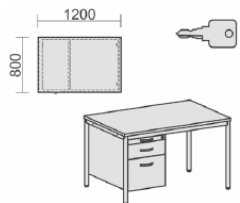

Schreibtisch mit Bodenausgleichsschrauben, feste Höhe, mit Hängecontainer mit 1 Hängeregistratur und 1 Metall-Schubfach und Utensilienschubfach, rechts oder links einhängbar, abschließbar Tischhöhe: 720 mm Gestell: Lichtgrau

Maße	Artikeln. Nr.	Dekor angeben	€	Bestellung
B: 1200 mm T: 800 mm	N-522119-		447,20	

3 Wochen
Lieferzeit