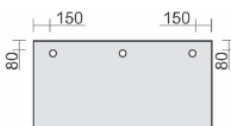

Kableinlassbuchse
D: 60 mm
wählbare Dekore:
L - Lichtgrau
Z - Schwarz
S - Silber
Positionierung gemäß
Vorlage oder bemaßter
Zeichnung bei
werksseitiger Montage

Bezeichnung	Artikeln Nr.	Dekor	€	Bestellung
unmontiert	N-05Z-		11,20	
montiert	N-05ZM-		27,20