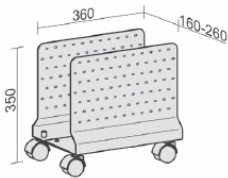

Bezeichnung	Artikeln Nr.	Dekor	€	Bestellung
unmontiert	N-05Z-		11,20	
montiert	N-05ZM-		27,20	

CPU-Halter
unter Tischplatte
zu montieren

Maße	Artikeln Nr.	Dekor	€	Bestellung
B: 125-225 mm T: 380 mm H: 470-520 mm	N-500910-	L	95,20	