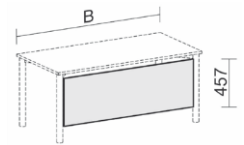

Knieraumblende
mit Montage-Set,
nur für
Einzelarbeitstische
Höhe 475 mm

Maße	Artikeln Nr.	Dekor	€	Bestellung
B: 800 mm	N-555601-		83,20	
B: 1000 mm	N-555615-		91,20	
B: 1200 mm	N-555602-		99,20	
B: 1400 mm	N-555616-		107,20	
B: 1600 mm	N-555603-		115,20	
B: 1800 mm	N-555617-		123,20	
B: 2000 mm	N-555618-		131,00