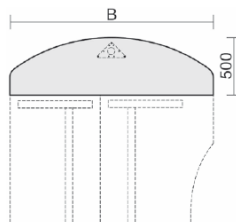

Anbautisch
mit Stützfuß,
inkl.
Verkettungsmaterial,
höhenverstellbar
Tiefe 500 mm

Maße	Artikeln Nr.	Dekor	Gestell	€	Bestellung
B: 1600 mm	N-555251-			175,20	
B: 1800 mm	N-555252-			191,20	
B: 2000 mm	N-555253-			207,20	

Gestellfarbe bitte wählen: A = Anthrazit, S = Silber