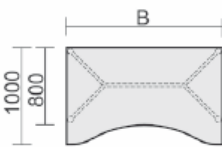

Schreibtisch Ergonomieform mit Bodenausgleichsschrauben, höhenverstellbar
Tiefe 1000 mm

Maße	Artikeln Nr.	Dekor	Gestell	€	Bestellung
B: 1600 mm	N-555336-			325,60	
B: 1800 mm	N-555337-			345,60	
B: 2000 mm	N-555338-			365,60	

Gestellfarbe bitte wählen: A = Anthrazit, S = Silber