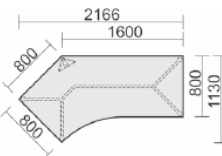

Schreibtische höhenverstellbar

680 mm bis 800 mm

Schreibtisch mit Bodenausgleichsschrauben, höhenverstellbar

Tiefe 800 mm

Maße	Artikeln Nr.	Dekor	Gestell	€	Bestellung
B: 800 mm	S-555101-			215,20	
B: 1000 mm	N-555144-			219,20	
B: 1200 mm	S-555102-			223,20	
B: 1400 mm	N-555145-			227,20	
B: 1600 mm	S-555103-			231,20	
B: 1800 mm	S-555146-			291,20	
B: 2000 mm	N-555147-			271,20	

Art. Nr. mit S = Schnelllieferprogramm 48 Stunden, N = nur 3 Wochen Lieferprogramm
Gestellfarbe bitte wählen: A = Anthrazit, S = Silber

Schreibtisch Ergonomieform mit Bodenausgleichsschrauben, höhenverstellbar
Tiefe 1000 mm

Maße	Artikeln Nr.	Dekor	Gestell	€	Bestellung
B: 1600 mm	N-555336-			325,60	
B: 1800 mm	N-555337-			345,60	
B: 2000 mm	N-555338-			365,60	

Gestellfarbe bitte wählen: A = Anthrazit, S = Silber

Schreibtisch 135° rechts mit Bodenausgleichsschrauben, höhenverstellbar
Tiefe 1130 mm

Maße	Artikeln Nr.	Dekor	Gestell	€	Bestellung
B: 2166 mm	S-555316-			375,20	

Gestellfarbe bitte wählen: A = Anthrazit, S = Silber

Schreibtisch 135° links mit Bodenausgleichsschrauben, höhenverstellbar
Tiefe 1130 mm