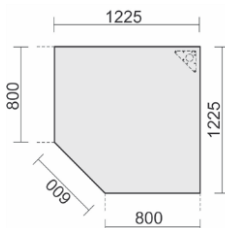

Verkettungsplatte
Volleck 90°
mit Stützfuß,
mit Kabelführung,
inkl.
Verkettungsmaterial,
höhenverstellbar

Maße	Artikeln Nr.	Dekor	Gestell	€	Bestellung
B: 1225 mm T: 1225 mm	S-555010-			243,20	

Gestellfarbe bitte wählen: A = Anthrazit, S = Silber