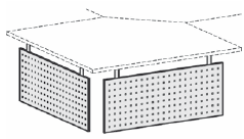

Knieraumblende
mit Montage-Set,
nur für
Einzelarbeitstische
Höhe 475 mm

Knieraumblende
gelocht
für Fünfeck-Platte
Höhe 400 mm

Maße	Artikeln Nr.	Dekor	Gestell	€	Bestellung
	N-555734-		S	254,00	

Gestellfarbe S = Silber