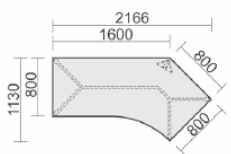

Schreibtische feste Höhe – 720 mm

Schreibtisch mit Bodenausgleichsschrauben, feste Höhe
Tiefe 800 mm

Maße	Artikelnr.	Dekor	Gestell	€	Bestellung
B: 800 mm	S-550101-			199,20	
B: 1000 mm	N-550144-			203,20	
B: 1200 mm	S-550102-			207,20	
B: 1400 mm	N-550145-			211,20	
B: 1600 mm	S-550103-			215,20	
B: 1800 mm	S-550146-			235,20	
B: 2000 mm	N-550147-			255,20	

Art. Nr. mit S = Schnelllieferprogramm 48 Stunden, N = nur 3 Wochen Lieferprogramm
Gestellfarbe bitte wählen: A = Anthrazit, S = Silber

Schreibtisch
Ergonomieforn
mit Bodenausgleichs-
schrauben,
feste Höhe
Tiefe 1000 mm

Maße	Artikeln Nr.	Dekor	Gestell	€	Bestellung
B: 1600 mm	N-550336-			309,60	
B: 1800 mm	N-550337-			329,60	
B: 2000 mm	N-550338-			349,60	

Schreibtisch 135°
rechts
mit Bodenausgleichs-
schrauben,
feste Höhe
Tiefe 1130 mm