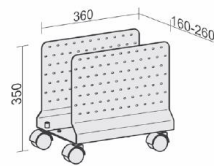

Mobiler CPU-Halter
mit Lochblech-
Seitenteilen,
inkl. 4 Rollen

Maße	Artikeln Nr.	Dekor	€	Bestellung
B: 125-225 mm T: 380 mm H: 470-520 mm	N-500914-	S	143,20	

Kabelspirale
für Bodenzufuhr,
15 Elemente,
unter Tischplatte
zu montieren

Maße	Artikeln Nr.	Gestell	€	Bestellung
D: 60 mm L: 800 mm	S-500904-	S	34,40	

Gestellfarbe S = Silber