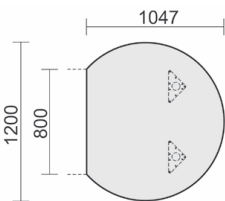

Datenanbautisch rechts
mit Stützfüßen,
inkl.
Verkettungsmaterial,
höhenverstellbar

Maße	Artikeln Nr.	Dekor	Gestell	€	Bestellung
B: 1060 mm T: 1225 mm	N-555105-			219,20	

Gestellfarbe bitte wählen: A = Anthrazit, S = Silber

Datenanbautisch links
mit Stützfüßen,
inkl.
Verkettungsmaterial,
höhenverstellbar

Maße	Artikeln Nr.	Dekor	Gestell	€	Bestellung
B: 1060 mm T: 1225 mm	N-555005-			219,20	

Gestellfarbe bitte wählen: A = Anthrazit, S = Silber