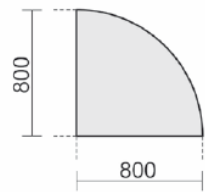

Verkettungsplatte
Viertelkreis 90°
inkl.
Verkettungsmaterial

Maße	Artikeln Nr.	Dekor	€	Bestellung
B: 800 mm T: 800 mm	S-555108-		151,20