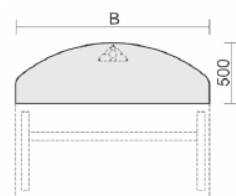

Anbautisch
mit Stützfuß,
inkl.
Verkettungsmaterial,
höhenverstellbar
Tiefe 500 mm

Maße	Artikeln Nr.	Dekor	Gestell	€	Bestellung
B: 1200 mm	N-555240-			159,20	
B: 1600 mm	N-555241-			175,20	
B: 1800 mm	N-555242-			191,20	

Gestellfarbe bitte wählen: A = Anthrazit, S = Silber