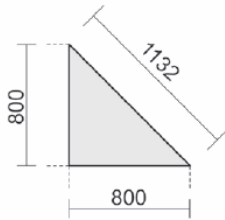

Bitte Dekor wählen:

Ahorn	Buche	Lichtgrau	Weiß	Graphit	Nussbaum
S = diese Dekore gibt es im Schnelllieferprogramm - 48 Stunden				Diese Dekore gibt es nur in der 3 Wochenlieferung	
N = alle Dekore nur in der 3 Wochenlieferung					

Verkettungs- / Anbauplatten

Verkettungsplatte
Dreieck 90°
inkl.
Verkettungsmaterial

Maße	Artikeln Nr.	Dekor	€	Bestellung
B: 800 mm T: 800 mm	S-555508-		111,20