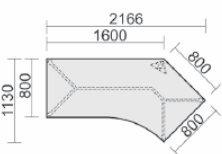

Schreibtisch 135° rechts mit Bodenausgleichsschrauben, höhenverstellbar
Tiefe 1130 mm

Maße	Artikeln Nr.	Dekor	Gestell	€	Bestellung
B: 2166 mm	S-555316-			375,20	

Gestellfarbe bitte wählen: A = Anthrazit, S = Silber