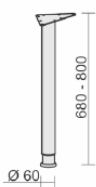

Gestellfarbe bitte wählen: A = Anthrazit, S = Silber

Kabelklemme
unter Tischplatte
zu montieren

Maße	Artikeln Nr.	€	Bestellung
einfach	S-05Z02	2,40	
doppelt	S-05Z06	4,80	

Kunststoffkabelkanal
selbstklebend
zur Befestigung an
der Plattenunterseite,
Schwarz

Maße	Artikeln Nr.	€	Bestellung
Dreieck-Platte	N-555925	11,20	
Fünfeck-Platte	N-555926	15,20	

Einzelstützfuß
Rundrohr,
höhenverstellbar

Maße	Artikeln Nr.	Gestell	€	Bestellung
D: 60 mm	N-555910-	S	45,60	

Gestellfarbe: S = Silber