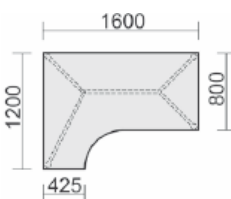

Maße	Artikeln Nr.	Dekor	Gestell	€	Bestellung
B: 1600 mm	N-550336-			309,60	
B: 1800 mm	N-550337-			329,60	
B: 2000 mm	N-550338-			349,60	

Schreibtisch 135°
rechts
mit Bodenausgleichs-
schrauben,
feste Höhe
Tiefe 1130 mm

PC-Schreibtisch rechts
mit
Bodenausgleichsschrau-
ben,
feste Höhe
Tiefe 1000 mm

Maße	Artikeln Nr.	Dekor	Gestell	€	Bestellung
B: 1600 mm	N-550311-			303,20	
B: 1800 mm	S-550305-			323,20	

Gestellfarbe bitte wählen: A = Anthrazit, S = Silber

PC-Schreibtisch links
mit
Bodenausgleichsschrau-
ben,
feste Höhe
Tiefe 1000 mm

Maße	Artikeln Nr.	Dekor	Gestell	€	Bestellung
B: 1600 mm	N-550312-			303,20	
B: 1800 mm	S-550306-			323,20	

Gestellfarbe bitte wählen: A = Anthrazit, S = Silber

PC-Schreibtisch rechts
mit
Bodenausgleichsschrau-
ben,
feste Höhe
Tiefe 1200 mm

Maße	Artikeln Nr.	Dekor	Gestell	€	Bestellung
B: 1600 mm	N-550307-			343,20	

Gestellfarbe bitte wählen: A = Anthrazit, S = Silber