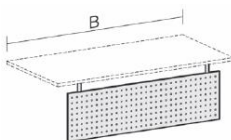

Knieraumblende
gelocht
Höhe 400 mm

Maße	Artikeln Nr.	Dekor	Gestell	€	Bestellung
B: 800 mm	S-555701-		S	116,00	
B: 1000 mm	N-555715-		S	124,00	
B: 1200 mm	S-555702-		S	132,00	
B: 1400 mm	N-555716-		S	140,00	
B: 1600 mm	S-555703-		S	148,00	
B: 1800 mm	S-555717-		S	156,00	
B: 2000 mm	N-555718-		S	164,00	

N = nur 3 Wochen Lieferprogramm
Gestellfarbe bitte wählen: A = Anthrazit, S = Silber