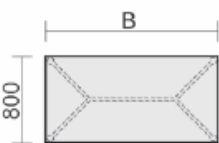

Schreibtische feste Höhe – 720 mm

Schreibtisch mit Bodenausgleichsschrauben, feste Höhe
Tiefe 800 mm

Maße	Artikelnr.	Dekor	Gestell	€	Bestellung
B: 800 mm	S-550101-			199,20	
B: 1000 mm	N-550144-			203,20	
B: 1200 mm	S-550102-			207,20	
B: 1400 mm	N-550145-			211,20	
B: 1600 mm	S-550103-			215,20	
B: 1800 mm	S-550146-			235,20	
B: 2000 mm	N-550147-			255,20	