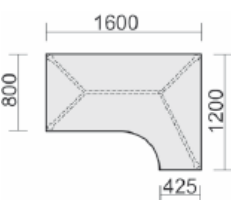

Maße	Artikeln Nr.	Dekor	Gestell	€	Bestellung
B: 1600 mm	N-550336-			309,60	
B: 1800 mm	N-550337-			329,60	
B: 2000 mm	N-550338-			349,60	

Schreibtisch 135°
rechts
mit Bodenausgleichs-
schrauben,
feste Höhe
Tiefe 1130 mm

Maße	Artikeln Nr.	Dekor	Gestell	€	Bestellung
B: 2166 mm	S-550315-			359,20	

Gestellfarbe bitte wählen: A = Anthrazit, S = Silber

Bitte Dekor wählen:

Ahorn	Buche	Lichtgrau	Weiß	Graphit	Nussbaum
S = diese Dekore gibt es im Schnelllieferprogramm - 48 Stunden				Diese Dekore gibt es nur in der 3 Wochenlieferung	
N = alle Dekore nur in der 3 Wochenlieferung					

PC-Schreibtisch rechts
mit
Bodenausgleichsschrau-
ben,
feste Höhe
Tiefe 1000 mm

Maße	Artikeln Nr.	Dekor	Gestell	€	Bestellung
B: 1600 mm	N-550311-			303,20	
B: 1800 mm	S-550305-			323,20	

Gestellfarbe bitte wählen: A = Anthrazit, S = Silber

PC-Schreibtisch links
mit
Bodenausgleichsschrau-
ben,
feste Höhe
Tiefe 1000 mm

Maße	Artikeln Nr.	Dekor	Gestell	€	Bestellung
B: 1600 mm	N-550312-			303,20	
B: 1800 mm	S-550306-			323,20	

Gestellfarbe bitte wählen: A = Anthrazit, S = Silber