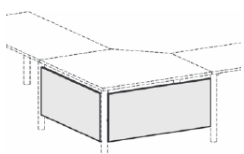

Knieraumblende
für Fünfeck-Platte,
mit Montage-Set
Höhe 475 mm

Maße	Artikeln Nr.	Dekor	€	Bestellung
	N-555634-		198,40