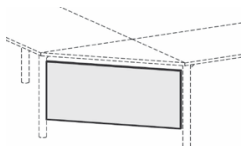

Knieraumblende
für Verkettings-
Schreibtisch
mit 2 Füßen, mit
Montage-Set
Höhe 475 mm

Maße	Artikeln Nr.	Dekor	€	Bestellung
	N-555612-		99,20	

Bitte Dekor wählen: