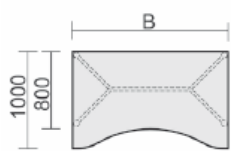

Schreibtisch
Ergonomieforn
mit Bodenausgleichs-
schrauben,
feste Höhe
Tiefe 1000 mm

Maße	Artikeln Nr.	Dekor	Gestell	€	Bestellung
B: 1600 mm	N-550336-			309,60	
B: 1800 mm	N-550337-			329,60	
B: 2000 mm	N-550338-			349,60