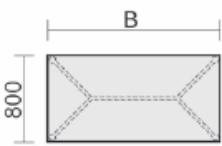

Schreibtische höhenverstellbar

680 mm bis 800 mm

Schreibtisch mit Bodenausgleichsschrauben, höhenverstellbar

Tiefe 800 mm

Maße	Artikeln Nr.	Dekor	Gestell	€	Bestellung
B: 800 mm	S-555101-			215,20	
B: 1000 mm	N-555144-			219,20	
B: 1200 mm	S-555102-			223,20	
B: 1400 mm	N-555145-			227,20	
B: 1600 mm	S-555103-			231,20	
B: 1800 mm	S-555146-			291,20	
B: 2000 mm	N-555147-			271,20	

Art. Nr. mit S = Schnelllieferprogramm 48 Stunden, N = nur 3 Wochen Lieferprogramm
Gestellfarbe bitte wählen: A = Anthrazit, S = Silber