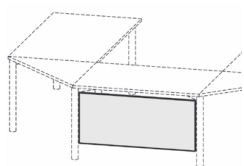

Knieraumblende
für Verkettings-
Schreibtisch
mit 3 Füßen, mit
Montage-Set
Höhe 475 mm

Knieraumblende
für Verkettings-
Schreibtisch
mit 2 Füßen, mit
Montage-Set
Höhe 475 mm

Maße	Artikeln Nr.	Dekor	€	Bestellung
B: 800 mm	N-555607-		83,20	
B: 1200 mm	N-555608-		99,20	
B: 1600 mm	N-555609-		115,20