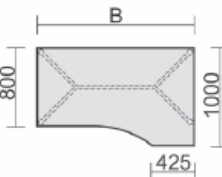

PC-Schreibtisch rechts mit Bodenausgleichsschrauben, höhenverstellbar
Tiefe 1000 mm

Maße	Artikeln Nr.	Dekor	Gestell	€	Bestellung
B: 1600 mm	N-555311-			319,20	
B: 1800 mm	S-555305-			339,20	

Gestellfarbe bitte wählen: A = Anthrazit, S = Silber