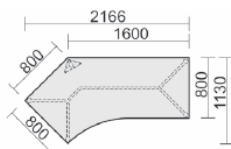

Schreibtische feste Höhe – 720 mm

Schreibtisch mit Bodenausgleichsschrauben, feste Höhe
Tiefe 800 mm

Maße	Artikelnr.	Dekor	Gestell	€	Bestellung
B: 800 mm	S-550101-			199,20	
B: 1000 mm	N-550144-			203,20	
B: 1200 mm	S-550102-			207,20	
B: 1400 mm	N-550145-			211,20	
B: 1600 mm	S-550103-			215,20	
B: 1800 mm	S-550146-			235,20	
B: 2000 mm	N-550147-			255,20	

Art. Nr. mit S = Schnelllieferprogramm 48 Stunden, N = nur 3 Wochen Lieferprogramm
Gestellfarbe bitte wählen: A = Anthrazit, S = Silber

Schreibtisch
Ergonomieforn
mit Bodenausgleichs-
schrauben,
feste Höhe
Tiefe 1000 mm

Maße	Artikeln Nr.	Dekor	Gestell	€	Bestellung
B: 1600 mm	N-550336-			309,60	
B: 1800 mm	N-550337-			329,60	
B: 2000 mm	N-550338-			349,60	

Schreibtisch 135°
rechts
mit Bodenausgleichs-
schrauben,
feste Höhe
Tiefe 1130 mm

Gestellfarbe bitte wählen: A = Anthrazit, S = Silber

Maße	Artikeln Nr.	Dekor	Gestell	€	Bestellung
B: 2166 mm	S-550316-			359,20	

Gestellfarbe bitte wählen: A = Anthrazit, S = Silber

Schreibtisch 135° links
mit Bodenausgleichs-
schrauben,
feste Höhe
Tiefe 1130 mm