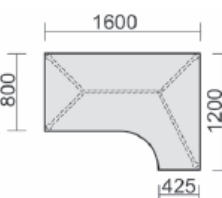

Schreibtische höhenverstellbar

680 mm bis 800 mm

Schreibtisch mit Bodenausgleichsschrauben, höhenverstellbar

Tiefe 800 mm

Maße	Artikeln Nr.	Dekor	Gestell	€	Bestellung
B: 800 mm	S-555101-			215,20	
B: 1000 mm	N-555144-			219,20	
B: 1200 mm	S-555102-			223,20	
B: 1400 mm	N-555145-			227,20	
B: 1600 mm	S-555103-			231,20	
B: 1800 mm	S-555146-			291,20	
B: 2000 mm	N-555147-			271,20	

Maße	Artikeln Nr.	Dekor	Gestell	€	Bestellung
B: 1600 mm	N-555311-			319,20	
B: 1800 mm	S-555305-			339,20	

Gestellfarbe bitte wählen: A = Anthrazit, S = Silber

PC-Schreibtisch links mit Bodenausgleichsschrauben, höhenverstellbar
Tiefe 1000 mm

Maße	Artikeln Nr.	Dekor	Gestell	€	Bestellung
B: 1600 mm	N-555312-			319,20	
B: 1800 mm	N-555306-			339,20	

Gestellfarbe bitte wählen: A = Anthrazit, S = Silber

PC-Schreibtisch rechts mit Bodenausgleichsschrauben, höhenverstellbar
Tiefe 1200 mm