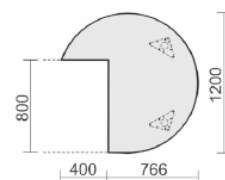

Anbautisch
Dreiviertelkreis rechts
mit Stützfüßen,
inkl.
Verkettungsmaterial,
höhenverstellbar

Maße	Artikeln Nr.	Dekor	Gestell	€	Bestellung
B: 1200 mm T: 1200 mm	N-555012-			327,20	

Gestellfarbe bitte wählen: A = Anthrazit, S = Silber