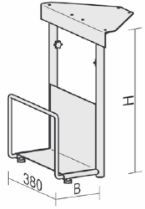

Maße	Artikeln Nr.	Dekor	€	Bestellung
	N-555633-		166,40	

Knieraumblende
für Fünfeck-Platte,
mit Montage-Set
Höhe 475 mm

Maße	Artikeln Nr.	Dekor	€	Bestellung
	N-555634-		198,40	

Kabeleinlassbuchse
D: 60 mm
Positionierung gemäß
Vorlage
oder bemaßter
Zeichnung bei
werkseitiger Montage

Maße	Artikeln Nr.	Dekor	€	Bestellung
unmontiert	N-05Z-		11,20	
montiert	N-05ZM-		27,20	

Wählbare Dekore: L – Lichtgrau, Z – Schwarz, S - Silber

CPU-Halter
unter Tischplatte
zu montieren

Maße	Artikeln Nr.	Dekor	€	Bestellung
			95,20	