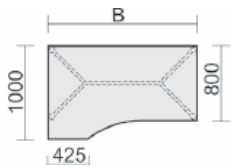

PC-Schreibtisch links
mit
Bodenausgleichsschrau-
ben,
feste Höhe
Tiefe 1000 mm

Maße	Artikeln Nr.	Dekor	Gestell	€	Bestellung
B: 1600 mm	N-550312-			303,20	
B: 1800 mm	S-550306-			323,20	

Gestellfarbe bitte wählen: A = Anthrazit, S = Silber