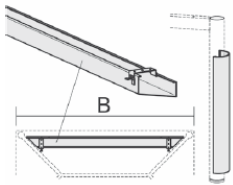

PC-Elektrifizierungs-Set
für Schreibtische
(Kabelwanne,
abklappbare
Kabelhalbschale,
Zugentlastung)

Maße	Artikeln Nr.	Gestell	€	Bestellung
B: 800 mm	S-555900-		55,20	
B: 1000 mm	N-555904-		59,20	
B: 1200 mm	S-555901-		63,20	
B: 1400 mm	N-555905-		67,20	
B: 1600 mm	S-555902-		71,20	
B: 1800 mm	S-555907-		75,20	
B: 2000 mm	N-555906-		79,20	

Gestellfarbe bitte wählen: A = Anthrazit, S = Silber

Kabelklemme
unter Tischplatte
zu montieren

Maße	Artikeln Nr.	€	Bestellung
einfach	S-05Z02	2,40	
doppelt	S-05Z06	4,80