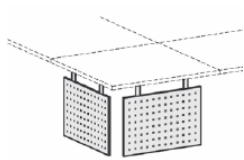

Knieraumblende
gelocht
für Fünfeck-Platte
Höhe 400 mm

Knieraumblende
gelocht
für Volleck-Platte
Höhe 400 mm

Maße	Artikeln Nr.	Dekor	Gestell	€	Bestellung
	N-555733-		S	232,00	

Gestellfarbe S = Silber