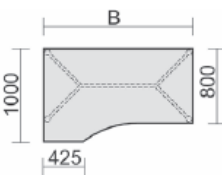

Maße	Artikeln Nr.	Dekor	Gestell	€	Bestellung
B: 2166 mm	S-555316-			375,20	

Gestellfarbe bitte wählen: A = Anthrazit, S = Silber

Schreibtisch 135° links mit Bodenausgleichsschrauben, höhenverstellbar
Tiefe 1130 mm

Maße	Artikeln Nr.	Dekor	Gestell	€	Bestellung
B: 2166 mm	S-555315-			375,20	

Gestellfarbe bitte wählen: A = Anthrazit, S = Silber

PC-Schreibtisch rechts mit Bodenausgleichsschrauben, höhenverstellbar
Tiefe 1000 mm

Maße	Artikeln Nr.	Dekor	Gestell	€	Bestellung
B: 1600 mm	N-555311-			319,20	
B: 1800 mm	S-555305-			339,20	

Gestellfarbe bitte wählen: A = Anthrazit, S = Silber

PC-Schreibtisch links mit Bodenausgleichsschrauben, höhenverstellbar
Tiefe 1000 mm