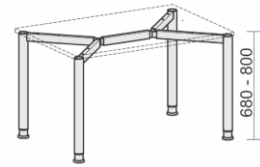

PC-Schreibtisch links
mit
Bodenausgleichsschrau-
ben,
feste Höhe
Tiefe 1200 mm

Maße	Artikeln Nr.	Dekor	Gestell	€	Bestellung
B: 1600 mm	N-550308-			343,20	

Gestellfarbe bitte wählen: A = Anthrazit, S = Silber

Schreibtische höhenverstellbar

680 mm bis 800 mm

Schreibtisch mit Bodenausgleichsschrauben, höhenverstellbar

Tiefe 800 mm

Maße	Artikeln Nr.	Dekor	Gestell	€	Bestellung
B: 800 mm	S-555101-			215,20	
B: 1000 mm	N-555144-			219,20	
B: 1200 mm	S-555102-			223,20	
B: 1400 mm	N-555145-			227,20	
B: 1600 mm	S-555103-			231,20	
B: 1800 mm	S-555146-			291,20	
B: 2000 mm	N-555147-			271,20	