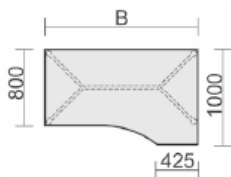

Schreibtische feste Höhe – 720 mm

Schreibtisch mit Bodenausgleichsschrauben, feste Höhe
Tiefe 800 mm

Maße	Artikelnr.	Dekor	Gestell	€	Bestellung
B: 800 mm	S-550101-			199,20	
B: 1000 mm	N-550144-			203,20	
B: 1200 mm	S-550102-			207,20	
B: 1400 mm	N-550145-			211,20	
B: 1600 mm	S-550103-			215,20	
B: 1800 mm	S-550146-			235,20	
B: 2000 mm	N-550147-			255,20	

Maße	Artikeln Nr.	Dekor	Gestell	€	Bestellung
B: 1600 mm	N-550336-			309,60	
B: 1800 mm	N-550337-			329,60	
B: 2000 mm	N-550338-			349,60	

Schreibtisch 135°
rechts
mit Bodenausgleichs-
schrauben,
feste Höhe
Tiefe 1130 mm

Gestellfarbe bitte wählen: A = Anthrazit, S = Silber

Maße	Artikeln Nr.	Dekor	Gestell	€	Bestellung
B: 2166 mm	S-550316-			359,20	

Gestellfarbe bitte wählen: A = Anthrazit, S = Silber

Schreibtisch 135° links
mit Bodenausgleichs-
schrauben,
feste Höhe
Tiefe 1130 mm

Maße	Artikeln Nr.	Dekor	Gestell	€	Bestellung
B: 2166 mm	S-550315-			359,20	

Gestellfarbe bitte wählen: A = Anthrazit, S = Silber

Bitte Dekor wählen:

Ahorn	Buche	Lichtgrau	Weiß	Graphit	Nussbaum
S = diese Dekore gibt es im Schnelllieferprogramm - 48 Stunden				Diese Dekore gibt es nur in der 3 Wochenlieferung	
N = alle Dekore nur in der 3 Wochenlieferung					