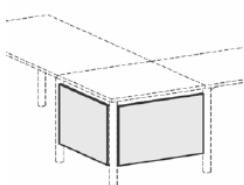

Knieraumblende
für Fünfeck-Platte,
mit Montage-Set
Höhe 475 mm

Knieraumblende
für Volleck-Platte,
mit Montage-Set
Höhe 475 mm

Maße	Artikeln Nr.	Dekor	€	Bestellung
	N-555633-		166,40