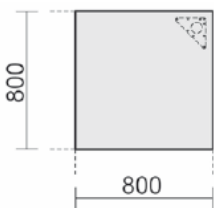

Verkettungsplatte
Volleck 90°
mit Stützfuß,
mit Kabelführung,
inkl.
Verkettungsmaterial,
höhenverstellbar

Maße	Artikeln Nr.	Dekor	Gestell	€	Bestellung
B: 800 mm T: 800 mm	S-555008-			159,20	

Gestellfarbe bitte wählen: A = Anthrazit, S = Silber