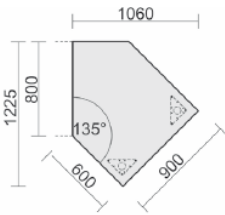

Verkettungs- / Anbauplatten

Verkettungsplatte
Dreieck 90°
inkl.
Verkettungsmaterial

Maße	Artikeln Nr.	Dekor	€	Bestellung
B: 800 mm T: 800 mm	S-555508-		111,20	

Verkettungsplatte
Viertelkreis 90°
inkl.
Verkettungsmaterial

Anbautisch
Dreiviertelkreis links
mit Stützfüßen,
inkl.
Verkettungsmaterial,
höhenverstellbar

Maße	Artikeln Nr.	Dekor	Gestell	€	Bestellung
B: 1200 mm T: 1200 mm	N-555011-			327,00	

Gestellfarbe bitte wählen: A = Anthrazit, S = Silber