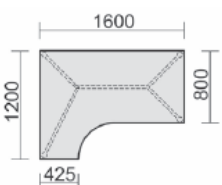

Maße	Artikeln Nr.	Dekor	Gestell	€	Bestellung
B: 1600 mm	N-555311-			319,20	
B: 1800 mm	S-555305-			339,20	

Gestellfarbe bitte wählen: A = Anthrazit, S = Silber

PC-Schreibtisch links mit Bodenausgleichsschrauben, höhenverstellbar
Tiefe 1000 mm

Maße	Artikeln Nr.	Dekor	Gestell	€	Bestellung
B: 1600 mm	N-555312-			319,20	
B: 1800 mm	N-555306-			339,20	

Gestellfarbe bitte wählen: A = Anthrazit, S = Silber

PC-Schreibtisch rechts mit Bodenausgleichsschrauben, höhenverstellbar
Tiefe 1200 mm

Maße	Artikeln Nr.	Dekor	Gestell	€	Bestellung
B: 1600 mm	N-555307-			359,20	

Gestellfarbe bitte wählen: A = Anthrazit, S = Silber

PC-Schreibtisch links mit Bodenausgleichsschrauben, höhenverstellbar
Tiefe 1200 mm