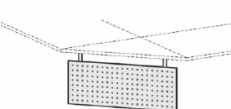

Knieraumblende
gelocht
für 90°
Verkettungsplatten
Höhe 400 mm

Maße	Artikeln Nr.	Dekor	Gestell	€	Bestellung
	N-555712-		S	124,00	

Gestellfarbe S = Silber