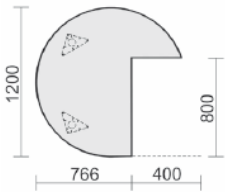

Bitte Dekor wählen:

Ahorn	Buche	Lichtgrau	Weiß	Graphit	Nussbaum
S = diese Dekore gibt es im Schnelllieferprogramm - 48 Stunden				Diese Dekore gibt es nur in der 3 Wochenlieferung	
N = alle Dekore nur in der 3 Wochenlieferung					

Anbautisch
Dreiviertelkreis links
mit Stützfüßen,
inkl.
Verkettungsmaterial,
höhenverstellbar

Maße	Artikeln Nr.	Dekor	Gestell	€	Bestellung
B: 1200 mm T: 1200 mm	N-555011-			327,00	

Gestellfarbe bitte wählen: A = Anthrazit, S = Silber