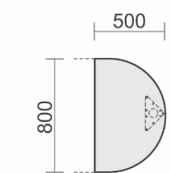

Anbautisch halbrund
mit Stützfuß,
inkl.
Verkettungsmaterial,
höhenverstellbar

Maße	Artikeln Nr.	Dekor	Gestell	€	Bestellung
B: 500 mm T: 800 mm	N-555006-			127,20	

Gestellfarbe bitte wählen: A = Anthrazit, S = Silber