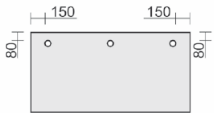

Kabeleinlassbuchse
D: 60 mm
Positionierung gemäß
Vorlage
oder bemaßter
Zeichnung bei
werkseitiger Montage

Maße	Artikeln Nr.	Dekor	€	Bestellung
unmontiert	N-05Z-		11,20	
montiert	N-05ZM-		27,20	

Wählbare Dekore: L – Lichtgrau, Z – Schwarz, S - Silber