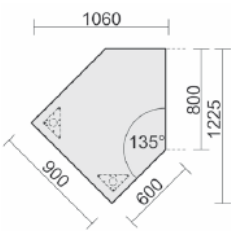

Datenanbautisch links
mit Stützfüßen,
inkl.
Verkettungsmaterial,
höhenverstellbar

Maße	Artikeln Nr.	Dekor	Gestell	€	Bestellung
B: 1060 mm T: 1225 mm	N-555005-			219,20	

Gestellfarbe bitte wählen: A = Anthrazit, S = Silber