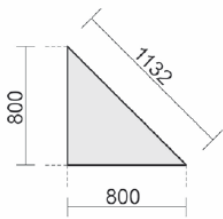

Verkettungs- / Anbauplatten

Verkettungsplatte
Dreieck 90°
inkl.
Verkettungsmaterial

Maße	Artikeln Nr.	Dekor angeben	€	Bestellung
B: 800 mm T: 800 mm	N-657508-		111,20