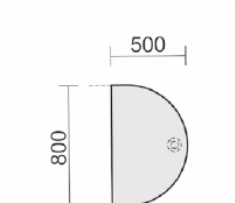

Maße	Artikeln Nr.	Dekor angeben	€	Bestellung
B: 1200 mm T: 1200 mm	N-657011-		327,20	

Datenanbautisch rechts
mit Stützfüßen,
inkl.
Verkettungsmaterial,
höhenverstellbar

Gestell: silber

Maße	Artikeln Nr.	Dekor angeben	€	Bestellung
B: 1060 mm T: 1225 mm	N-657105-		219,20	

Datenanbautisch links
mit Stützfüßen,
inkl.
Verkettungsmaterial,
höhenverstellbar

Gestell: silber

Maße	Artikeln Nr.	Dekor angeben	€	Bestellung
B: 1060 mm T: 1225 mm	N-657005-		219,20	

6 Dekore stehen zur Wahl – bitte bei Bestellung mit angeben!

Anbautisch rund
mit Stützfüßen,
inkl.
Verkettungsmaterial,
höhenverstellbar

Gestell: silber

Maße	Artikeln Nr.	Dekor angeben	€	Bestellung
B: 1200 mm T: 1047 mm	N-657207-		211,20	

Anbautisch halbrund
mit Stützfuß,
inkl.
Verkettungsmaterial,
höhenverstellbar