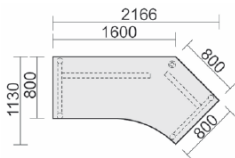

Schreibtische höhenverstellbar - 3 Wochen Lieferprogramm

Höhenverstellung von 680 - 820 mm

Schreibtisch mit Bodenausgleichsschrauben, höhenverstellbar Tiefe 800 mm

Gestell: silber

Maße	Artikeln Nr.	Dekor angeben	€	Bestellung
B: 800 mm	N-657101-		223,20	
B: 1000 mm	N-657144-		231,20	
B: 1200 mm	N-657102-		239,20	
B: 1400 mm	N-657145-		247,20	
B: 1600 mm	N-657103-		255,20	
B: 1800 mm	N-657146-		275,20	
B: 2000 mm	N-657147-		295,20	

Schreibtisch 135° rechts mit Bodenausgleichsschrauben, höhenverstellbar Tiefe 1130 mm
Gestell: silber

Maße	Artikeln Nr.	Dekor angeben	€	Bestellung
B: 2166 mm	N-657316-		346,40	

Schreibtisch 135°
rechts
mit Bodenausgleichs-
schrauben,
höhenverstellbar
Tiefe 1130 mm
Gestell: silber

Maße	Artikeln Nr.	Dekor angeben	€	Bestellung
B: 2166 mm	N-657316-		439,20	

Schreibtisch 135° links
mit Bodenausgleichs-
schrauben,
höhenverstellbar
Tiefe 1130 mm
Gestell: silber

Maße	Artikeln Nr.	Dekor angeben	€	Bestellung
B: 2166 mm	N-657315-		439,20	