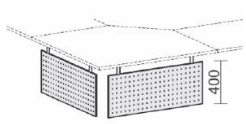

Knieraumblende
gelocht
für Fünfeck-Platte
Höhe 400 mm

Maße	Artikeln Nr.	Dekor angeben	€	Bestellung
	N-657610-	Silber	264,00