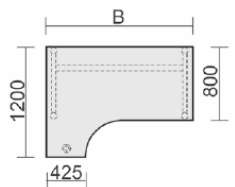

PC-Schreibtisch links
mit Bodenausgleichs-
schrauben,
höhenverstellbar
Tiefe 1200 mm

Maße	Artikeln Nr.	Dekor angeben	€	Bestellung
B: 1600 mm	N-657308-		395,20	
B: 1800 mm	N-657324-		415,20	
B: 2000 mm	N-657318-		435,20