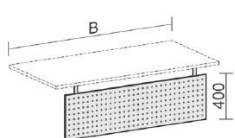

Knieraumblende
geloht
Höhe 400 mm

Maße	Artikeln Nr.	Dekor	€	Bestellung
B: 800 mm	N-657601-	Silber	116,00	
B: 1000 mm	N-657602-	Silber	124,00	
B: 1200 mm	N-657603-	Silber	132,00	
B: 1400 mm	N-657604-	Silber	140,00	
B: 1600 mm	N-657605-	Silber	148,00	
B: 1800 mm	N-657606-	Silber	156,00	
B: 2000 mm	N-657607-	Silber	164,00