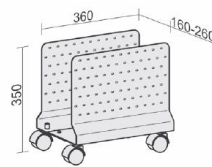

Maße	Artikeln Nr.	Dekor	€	Bestellung
unmontiert	N-05Z-		14,20	
montiert	N-05ZM-		27,20	

L - Lichtgrau
Z - Schwarz
S - Silber

CPU-Halter
unter Tischplatte
zu montieren

Maße	Artikeln Nr.	Dekor	€	Bestellung
B: 125-225 mm T: 380 mm H: 470-520 mm	N-500910-	S	95,20	