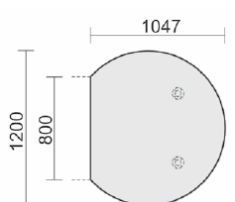

Maße	Artikeln Nr.	Dekor angeben	€	Bestellung
B: 1225 mm T: 1225 mm	N-657510-		243,20	

Gestell: silber

Anbautisch
mit Stützfuß,
inkl.
Verkettungsmaterial,
höhenverstellbar
Tiefe 500 mm

Maße	Artikeln Nr.	Dekor angeben	€	Bestellung
B: 1600 mm	N-657251-		175,20	
B: 1800 mm	N-657252-		191,20	
B: 2000 mm	N-657253-		207,20	

Anbautisch
Dreiviertelkreis rechts
mit Stützfüßen,
inkl.
Verkettungsmaterial,
höhenverstellbar
Gestell: silber

Maße	Artikeln Nr.	Dekor angeben	€	Bestellung
B: 1200 mm T: 1200 mm	N-657012-		327,20	

Anbautisch
Dreiviertelkreis links
mit Stützfüßen,
inkl.
Verkettungsmaterial,
höhenverstellbar
Gestell: silber

Maße	Artikeln Nr.	Dekor angeben	€	Bestellung
B: 1200 mm T: 1200 mm	N-657011-		327,20	

Datenanbautisch rechts
mit Stützfüßen,
inkl.
Verkettungsmaterial,
höhenverstellbar

Gestell: silber

Maße	Artikeln Nr.	Dekor angeben	€	Bestellung
B: 1060 mm T: 1225 mm	N-657105-		219,20	

Datenanbautisch links
mit Stützfüßen,
inkl.
Verkettungsmaterial,
höhenverstellbar

Gestell: silber

Maße	Artikeln Nr.	Dekor angeben	€	Bestellung
B: 1060 mm T: 1225 mm	N-657005-		219,20	

6 Dekore stehen zur Wahl – bitte bei Bestellung mit angeben!