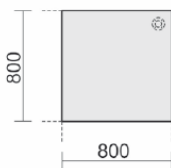

Verkettungsplatte
Volleck 90°
mit Stützfuß,
mit Kabelführung,
inkl. Verkettungs-
material,
höhenverstellbar
Gestell: silber

Maße	Artikeln Nr.	Dekor angeben	€	Bestellung
B: 800 mm T: 800 mm	N-657008-		159,20