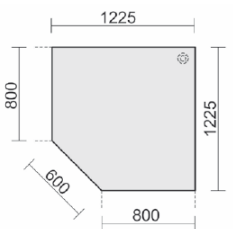

6 Dekore stehen zur Wahl – bitte bei Bestellung mit angeben!

Verkettungsplatte
Fünfeck 90°
mit Stützfuß,
mit Kabelführung,
inkl.
Verkettungsmaterial,
höhenverstellbar

Maße	Artikeln Nr.	Dekor angeben	€	Bestellung
B: 1225 mm T: 1225 mm	N-657510-		243,20	

Gestell: silber