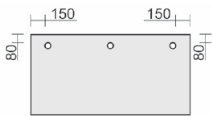

Knieraumblenden / Zubehör

Kabeleinlassbuchse
D: 60 mm
wählbare Dekore:
Positionierung gemäß
Vorlage oder bemaßter
Zeichnung bei
werksseitiger Montage

Maße	Artikeln Nr.	Dekor	€	Bestellung
unmontiert	N-05Z-		14,20	
montiert	N-05ZM-		27,20	

L - Lichtgrau
Z - Schwarz
S - Silber