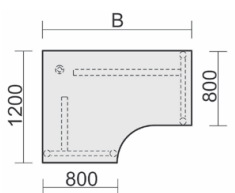

PC-Schreibtisch links
mit Bodenausgleichs-
schrauben,
höhenverstellbar
Tiefe 1000 mm
Gestell: silber

Maße	Artikeln Nr.	Dekor angeben	€	Bestellung
B: 1600 mm	N-657312-		343,20	
B: 1800 mm	N-657306-		363,20	
B: 2000 mm	N-657314-		383,20	

PC-Schreibtisch rechts
mit Bodenausgleichs-
schrauben,
höhenverstellbar
Tiefe 1200 mm

Maße	Artikeln Nr.	Dekor angeben	€	Bestellung
B: 1600 mm	N-657307-		395,20	
B: 1800 mm	N-657323-		415,20	
B: 2000 mm	N-657317-		435,20	

PC-Schreibtisch links
mit Bodenausgleichs-
schrauben,
höhenverstellbar
Tiefe 1200 mm

Maße	Artikeln Nr.	Dekor angeben	€	Bestellung
B: 1600 mm	N-657308-		395,20	
B: 1800 mm	N-657324-		415,20	
B: 2000 mm	N-657318-		435,20	

PC-Schreibtisch rechts
mit Bodenausgleichs-
schrauben,
höhenverstellbar
Tiefe 1200 mm

Maße	Artikeln Nr.	Dekor angeben	€	Bestellung
B: 1600 mm	N-657319-		411,20	
B: 1800 mm	N-657309-		431,20	
B: 2000 mm	N-657321-		451,20	