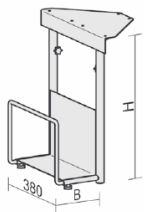

Knieraumblende
gelocht
für Fünfeck-Platte
Höhe 400 mm

Maße	Artikeln Nr.	Dekor angeben	€	Bestellung
	N-657610-	Silber	264,00	

Knieraumblenden / Zubehör

Kabeleinlassbuchse
D: 60 mm
wählbare Dekore:
Positionierung gemäß
Vorlage oder bemaßter
Zeichnung bei
werksseitiger Montage

Maße	Artikeln Nr.	Dekor	€	Bestellung
unmontiert	N-05Z-		14,20	
montiert	N-05ZM-		27,20	

L - Lichtgrau
Z - Schwarz
S - Silber

CPU-Halter
unter Tischplatte
zu montieren

Maße	Artikeln Nr.	Dekor	€	Bestellung
B: 125-225 mm T: 380 mm H: 470-520 mm	N-500910-	S	95,20	