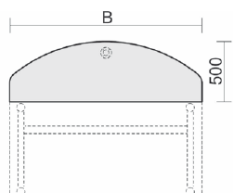

Verkettungs- / Anbauplatten

Verkettungsplatte
Dreieck 90°
inkl.
Verkettungsmaterial

Maße	Artikeln Nr.	Dekor angeben	€	Bestellung
B: 800 mm T: 800 mm	N-657508-		111,20	

Verkettungsplatte
Viertelkreis 90°
inkl.
Verkettungsmaterial

Maße	Artikeln Nr.	Dekor angeben	€	Bestellung
B: 800 mm T: 800 mm	N-657008-		159,20	

6 Dekore stehen zur Wahl – bitte bei Bestellung mit angeben!

Verkettungsplatte
Fünfeck 90°
mit Stützfuß,
mit Kabelführung,
inkl.
Verkettungsmaterial,
höhenverstellbar

Maße	Artikeln Nr.	Dekor angeben	€	Bestellung
B: 1225 mm T: 1225 mm	N-657510-		243,20	

Gestell: silber

Anbautisch
mit Stützfuß,
inkl.
Verkettungsmaterial,
höhenverstellbar
Tiefe 500 mm

Maße	Artikeln Nr.	Dekor angeben	€	Bestellung
B: 1600 mm	N-657251-		175,20	
B: 1800 mm	N-657252-		191,20	
B: 2000 mm	N-657253-		207,20	

Gestell: silber

Anbautisch
mit Stützfuß,
inkl.
Verkettungsmaterial,
höhenverstellbar
Tiefe 500 mm
Gestell: silber

Maße	Artikeln Nr.	Dekor angeben	€	Bestellung
B: 1200 mm	N-657240-		159,20	
B: 1600 mm	N-657241-		175,20	
B: 1800 mm	N-657242-		191,20	