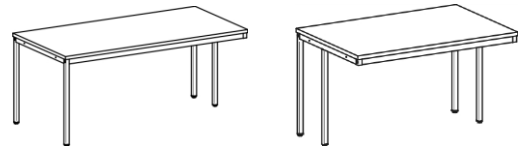

Elektrifizierung vertikal (optional)

Elektrifizierung horizontal (optional)

3mm gerundete Kunststoffkante

Dreifach-Feinspanplatte mit Melaninharz-Beschichtung

Höhenverstellbar (bei höhenverstellbarer Variante)

Verkettungsplatten haben gleiche Eigenschaften wie Tischplatten. Befestigung erfolgt mittels VerkettungsKit und zusätzlichen Stützfüßen. Lieferung als Komplettbausatz inklusive Aufbauanleitung.

Sonderwunsch: zurückgesetzter Fuß.
Bei Verkettungstischen besteht die Möglichkeit einen oder zwei Füße zurückzustellen.
Hier bitte extra anfragen!