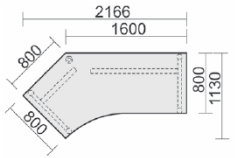

Schreibtische höhenverstellbar - 3 Wochen Lieferprogramm

Höhenverstellung von 680 - 820 mm

Schreibtisch mit Bodenausgleichsschrauben, höhenverstellbar Tiefe 800 mm

Gestell: silber

Maße	Artikeln Nr.	Dekor angeben	€	Bestellung
B: 800 mm	N-657101-		223,20	
B: 1000 mm	N-657144-		231,20	
B: 1200 mm	N-657102-		239,20	
B: 1400 mm	N-657145-		247,20	
B: 1600 mm	N-657103-		255,20	
B: 1800 mm	N-657146-		275,20	
B: 2000 mm	N-657147-		295,20	

Schreibtisch 135° rechts mit Bodenausgleichsschrauben, höhenverstellbar Tiefe 1130 mm
Gestell: silber

Maße	Artikeln Nr.	Dekor angeben	€	Bestellung
B: 2166 mm	N-657316-		346,40	

Schreibtisch 135°
rechts
mit Bodenausgleichs-
schrauben,
höhenverstellbar
Tiefe 1130 mm
Gestell: silber

Maße	Artikeln Nr.	Dekor angeben	€	Bestellung
B: 2166 mm	N-657316-		439,20	

Schreibtisch 135° links
mit Bodenausgleichs-
schrauben,
höhenverstellbar
Tiefe 1130 mm
Gestell: silber

Maße	Artikeln Nr.	Dekor angeben	€	Bestellung
B: 2166 mm	N-657315-		439,20	