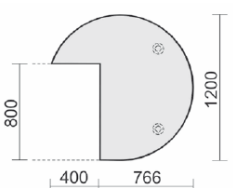

Maße	Artikeln Nr.	Dekor angeben	€	Bestellung
B: 800 mm T: 800 mm	N-657008-		159,20	

6 Dekore stehen zur Wahl – bitte bei Bestellung mit angeben!

Verkettungsplatte
Fünfeck 90°
mit Stützfuß,
mit Kabelführung,
inkl.
Verkettungsmaterial,
höhenverstellbar

Maße	Artikeln Nr.	Dekor angeben	€	Bestellung
B: 1225 mm T: 1225 mm	N-657510-		243,20	

Gestell: silber

Anbautisch
mit Stützfuß,
inkl.
Verkettungsmaterial,
höhenverstellbar
Tiefe 500 mm

Maße	Artikeln Nr.	Dekor angeben	€	Bestellung
B: 1600 mm	N-657251-		175,20	
B: 1800 mm	N-657252-		191,20	
B: 2000 mm	N-657253-		207,20	

Gestell: silber

Anbautisch
mit Stützfuß,
inkl.
Verkettungsmaterial,
höhenverstellbar
Tiefe 500 mm
Gestell: silber

Maße	Artikeln Nr.	Dekor angeben	€	Bestellung
B: 1200 mm	N-657240-		159,20	
B: 1600 mm	N-657241-		175,20	
B: 1800 mm	N-657242-		191,20	