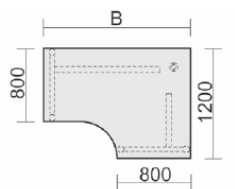

PC-Schreibtisch rechts
mit Bodenausgleichs-
schrauben,
höhenverstellbar
Tiefe 1000 mm
Gestell: silber

Maße	Artikeln Nr.	Dekor angeben	€	Bestellung
B: 1600 mm	N-657311-		343,20	
B: 1800 mm	N-657305-		363,20	
B: 2000 mm	N-657313-		383,20	

PC-Schreibtisch links
mit Bodenausgleichs-
schrauben,
höhenverstellbar
Tiefe 1000 mm
Gestell: silber

Maße	Artikeln Nr.	Dekor angeben	€	Bestellung
B: 1600 mm	N-657312-		343,20	
B: 1800 mm	N-657306-		363,20	
B: 2000 mm	N-657314-		383,20	

PC-Schreibtisch rechts
mit Bodenausgleichs-
schrauben,
höhenverstellbar
Tiefe 1200 mm

Maße	Artikeln Nr.	Dekor angeben	€	Bestellung
B: 1600 mm	N-657307-		395,20	
B: 1800 mm	N-657323-		415,20	
B: 2000 mm	N-657317-		435,20	

PC-Schreibtisch links
mit Bodenausgleichs-
schrauben,
höhenverstellbar
Tiefe 1200 mm

Maße	Artikeln Nr.	Dekor angeben	€	Bestellung
B: 1600 mm	N-657308-		395,20	
B: 1800 mm	N-657324-		415,20	
B: 2000 mm	N-657318-		435,20	