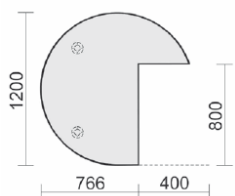

Maße	Artikeln Nr.	Dekor angeben	€	Bestellung
B: 1225 mm T: 1225 mm	N-657510-		243,20	

Gestell: silber

Anbautisch
mit Stützfuß,
inkl.
Verkettungsmaterial,
höhenverstellbar
Tiefe 500 mm

Maße	Artikeln Nr.	Dekor angeben	€	Bestellung
B: 1600 mm	N-657251-		175,20	
B: 1800 mm	N-657252-		191,20	
B: 2000 mm	N-657253-		207,20	

Gestell: silber

Anbautisch
mit Stützfuß,
inkl.
Verkettungsmaterial,
höhenverstellbar
Tiefe 500 mm
Gestell: silber

Maße	Artikeln Nr.	Dekor angeben	€	Bestellung
B: 1200 mm	N-657240-		159,20	
B: 1600 mm	N-657241-		175,20	
B: 1800 mm	N-657242-		191,20	

Anbautisch
Dreiviertelkreis rechts
mit Stützfüßen,
inkl.
Verkettungsmaterial,
höhenverstellbar
Gestell: silber

Maße	Artikeln Nr.	Dekor angeben	€	Bestellung
B: 1200 mm T: 1200 mm	N-657012-		327,20	

Anbautisch
Dreiviertelkreis links
mit Stützfüßen,
inkl.
Verkettungsmaterial,
höhenverstellbar
Gestell: silber