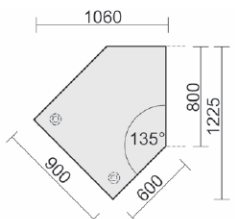

Maße	Artikeln Nr.	Dekor angeben	€	Bestellung
B: 1225 mm T: 1225 mm	N-657510-		243,20	

Gestell: silber

Anbautisch
mit Stützfuß,
inkl.
Verkettungsmaterial,
höhenverstellbar
Tiefe 500 mm

Maße	Artikeln Nr.	Dekor angeben	€	Bestellung
B: 1600 mm	N-657251-		175,20	
B: 1800 mm	N-657252-		191,20	
B: 2000 mm	N-657253-		207,20	

Gestell: silber

Anbautisch
mit Stützfuß,
inkl.
Verkettungsmaterial,
höhenverstellbar
Tiefe 500 mm
Gestell: silber

Maße	Artikeln Nr.	Dekor angeben	€	Bestellung
B: 1200 mm	N-657240-		159,20	
B: 1600 mm	N-657241-		175,20	
B: 1800 mm	N-657242-		191,20	

Anbautisch
Dreiviertelkreis rechts
mit Stützfüßen,
inkl.
Verkettungsmaterial,
höhenverstellbar
Gestell: silber

Maße	Artikeln Nr.	Dekor angeben	€	Bestellung
B: 1200 mm T: 1200 mm	N-657012-		327,20	

Anbautisch
Dreiviertelkreis links
mit Stützfüßen,
inkl.
Verkettungsmaterial,
höhenverstellbar
Gestell: silber

Maße	Artikeln Nr.	Dekor angeben	€	Bestellung
B: 1200 mm T: 1200 mm	N-657011-		327,20	

Datenanbautisch rechts
mit Stützfüßen,
inkl.
Verkettungsmaterial,
höhenverstellbar

Gestell: silber

Maße	Artikeln Nr.	Dekor angeben	€	Bestellung
B: 1060 mm T: 1225 mm	N-657105-		219,20	