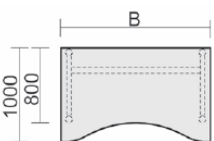

Schreibtische höhenverstellbar - 3 Wochen Lieferprogramm

Höhenverstellung von 680 - 820 mm

Schreibtisch mit Bodenausgleichsschrauben, höhenverstellbar Tiefe 800 mm

Gestell: silber

Maße	Artikeln Nr.	Dekor angeben	€	Bestellung
B: 800 mm	N-657101-		223,20	
B: 1000 mm	N-657144-		231,20	
B: 1200 mm	N-657102-		239,20	
B: 1400 mm	N-657145-		247,20	
B: 1600 mm	N-657103-		255,20	
B: 1800 mm	N-657146-		275,20	
B: 2000 mm	N-657147-		295,20	

Schreibtisch 135° rechts mit Bodenausgleichsschrauben, höhenverstellbar Tiefe 1130 mm
Gestell: silber

Maße	Artikeln Nr.	Dekor angeben	€	Bestellung
B: 2166 mm	N-657316-		346,40	

Schreibtisch 135°
rechts
mit Bodenausgleichs-
schrauben,
höhenverstellbar
Tiefe 1130 mm
Gestell: silber