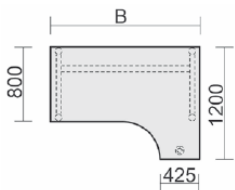

Schreibtische höhenverstellbar - 3 Wochen Lieferprogramm

Höhenverstellung von 680 - 820 mm

Schreibtisch mit Bodenausgleichsschrauben, höhenverstellbar Tiefe 800 mm

Gestell: silber

Maße	Artikeln Nr.	Dekor angeben	€	Bestellung
B: 800 mm	N-657101-		223,20	
B: 1000 mm	N-657144-		231,20	
B: 1200 mm	N-657102-		239,20	
B: 1400 mm	N-657145-		247,20	
B: 1600 mm	N-657103-		255,20	
B: 1800 mm	N-657146-		275,20	
B: 2000 mm	N-657147-		295,20	

Maße	Artikeln Nr.	Dekor angeben	€	Bestellung
B: 2166 mm	N-657316-		439,20	

Schreibtisch 135° links
mit Bodenausgleichs-
schrauben,
höhenverstellbar
Tiefe 1130 mm
Gestell: silber

Maße	Artikeln Nr.	Dekor angeben	€	Bestellung
B: 2166 mm	N-657315-		439,20	

PC-Schreibtisch rechts
mit Bodenausgleichs-
schrauben,
höhenverstellbar
Tiefe 1000 mm
Gestell: silber

Maße	Artikeln Nr.	Dekor angeben	€	Bestellung
B: 1600 mm	N-657311-		343,20	
B: 1800 mm	N-657305-		363,20	
B: 2000 mm	N-657313-		383,20	

PC-Schreibtisch links
mit Bodenausgleichs-
schrauben,
höhenverstellbar
Tiefe 1000 mm
Gestell: silber

Maße	Artikeln Nr.	Dekor angeben	€	Bestellung
B: 1600 mm	N-657312-		343,20	
B: 1800 mm	N-657306-		363,20	
B: 2000 mm	N-657314-		383,20	