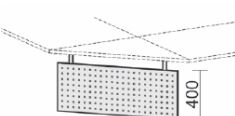

Knieraumblende
geloht
für 90°
Verkettungsplatten
Höhe 400 mm

Maße	Artikeln Nr.	Dekor angeben	€	Bestellung
	N-657608-	Silber	124,00