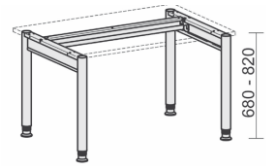

Höhenverstellbare Justierfüße

Rundrohr-Gestell mit fester Höhe von 720 mm oder stufenlos höhenverstellbar von 680-820 mm.

Stabile Arbeitsplatte

Stabilität und Belastbarkeit durch 25 mm Arbeitsplatte (beidseitige Melaminharz-Beschichtung) mit 3 mm ABS Umleimer. Radius 3 mm gerundet.

Hochwertiges Gestell
 Modernes Rundrohr- Traversengestell
 Ø 60 mm.

Keine störenden Stützfüße
 Viel Beinfreiheit durch zurückgesetzte Füße.

Sichtschutz für Ordnung und Übersichtlichkeit
 Optionale Knieraumblende aus Metall mit Lochraster zur Verblendung

Elektrifizierung vertikal (optional)

Elektrifizierung horizontal (optional)

3mm gerundete Kunststoffkante

Dreifach-Feinspanplatte mit Melaninharz-Beschichtung

Höhenverstellbar (bei höhenverstellbarer Variante)

Verkettungsplatten haben gleiche Eigenschaften wie Tischplatten. Befestigung erfolgt mittels VerkettungsKit und zusätzlichen Stützfüßen. Lieferung als Komplettbausatz inklusive Aufbauanleitung.

Sonderwunsch: zurückgesetzter Fuß.
Bei Verkettungstischen besteht die Möglichkeit einen oder zwei Füße zurückzustellen.
Hier bitte extra anfragen!