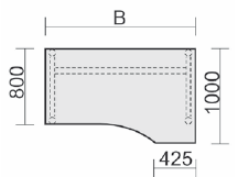

Schreibtische höhenverstellbar - 3 Wochen Lieferprogramm

Höhenverstellung von 680 - 820 mm

Schreibtisch mit Bodenausgleichsschrauben, höhenverstellbar Tiefe 800 mm

Gestell: silber

Maße	Artikeln Nr.	Dekor angeben	€	Bestellung
B: 800 mm	N-657101-		223,20	
B: 1000 mm	N-657144-		231,20	
B: 1200 mm	N-657102-		239,20	
B: 1400 mm	N-657145-		247,20	
B: 1600 mm	N-657103-		255,20	
B: 1800 mm	N-657146-		275,20	
B: 2000 mm	N-657147-		295,20	

Schreibtisch 135° rechts mit Bodenausgleichsschrauben, höhenverstellbar Tiefe 1130 mm
Gestell: silber

Maße	Artikeln Nr.	Dekor angeben	€	Bestellung
B: 2166 mm	N-657316-		346,40	

Schreibtisch 135°
rechts
mit Bodenausgleichs-
schrauben,
höhenverstellbar
Tiefe 1130 mm
Gestell: silber

Maße	Artikeln Nr.	Dekor angeben	€	Bestellung
B: 2166 mm	N-657316-		439,20	

Schreibtisch 135° links
mit Bodenausgleichs-
schrauben,
höhenverstellbar
Tiefe 1130 mm
Gestell: silber

Maße	Artikeln Nr.	Dekor angeben	€	Bestellung
B: 2166 mm	N-657315-		439,20	

PC-Schreibtisch rechts
mit Bodenausgleichs-
schrauben,
höhenverstellbar
Tiefe 1000 mm
Gestell: silber

Maße	Artikeln Nr.	Dekor angeben	€	Bestellung
B: 1600 mm	N-657311-		343,20	
B: 1800 mm	N-657305-		363,20	
B: 2000 mm	N-657313-		383,20	