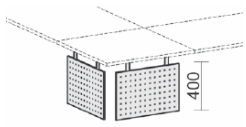

Knieraumblende
gelocht
für Volleck-Platte
Höhe 400 mm

Maße	Artikeln Nr.	Dekor angeben	€	Bestellung
	N-657609-	Silber	232,00