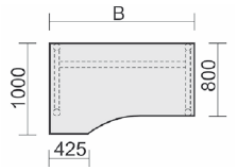

Schreibtische höhenverstellbar - 3 Wochen Lieferprogramm

Höhenverstellung von 680 - 820 mm

Schreibtisch mit Bodenausgleichsschrauben, höhenverstellbar Tiefe 800 mm

Gestell: silber

Maße	Artikeln Nr.	Dekor angeben	€	Bestellung
B: 800 mm	N-657101-		223,20	
B: 1000 mm	N-657144-		231,20	
B: 1200 mm	N-657102-		239,20	
B: 1400 mm	N-657145-		247,20	
B: 1600 mm	N-657103-		255,20	
B: 1800 mm	N-657146-		275,20	
B: 2000 mm	N-657147-		295,20	

Schreibtisch 135° rechts mit Bodenausgleichsschrauben, höhenverstellbar Tiefe 1130 mm
Gestell: silber

Maße	Artikeln Nr.	Dekor angeben	€	Bestellung
B: 2166 mm	N-657316-		346,40	

Schreibtisch 135°
rechts
mit Bodenausgleichs-
schrauben,
höhenverstellbar
Tiefe 1130 mm
Gestell: silber

Maße	Artikeln Nr.	Dekor angeben	€	Bestellung
B: 2166 mm	N-657316-		439,20	

Schreibtisch 135° links
mit Bodenausgleichs-
schrauben,
höhenverstellbar
Tiefe 1130 mm
Gestell: silber

Maße	Artikeln Nr.	Dekor angeben	€	Bestellung
B: 2166 mm	N-657315-		439,20	

PC-Schreibtisch rechts
mit Bodenausgleichs-
schrauben,
höhenverstellbar
Tiefe 1000 mm
Gestell: silber

Maße	Artikeln Nr.	Dekor angeben	€	Bestellung
B: 1600 mm	N-657311-		343,20	
B: 1800 mm	N-657305-		363,20	
B: 2000 mm	N-657313-		383,20	