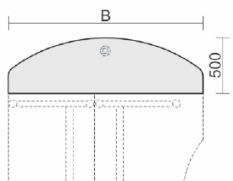

Verkettungs- / Anbauplatten

Verkettungsplatte
Dreieck 90°
inkl.
Verkettungsmaterial

Maße	Artikeln Nr.	Dekor angeben	€	Bestellung
B: 800 mm T: 800 mm	N-657508-		111,20	

Verkettungsplatte
Viertelkreis 90°
inkl.
Verkettungsmaterial

Maße	Artikeln Nr.	Dekor angeben	€	Bestellung
B: 800 mm T: 800 mm	N-657008-		159,20	

6 Dekore stehen zur Wahl – bitte bei Bestellung mit angeben!

Verkettungsplatte
Fünfeck 90°
mit Stützfuß,
mit Kabelführung,
inkl.
Verkettungsmaterial,
höhenverstellbar

Maße	Artikeln Nr.	Dekor angeben	€	Bestellung
B: 1225 mm T: 1225 mm	N-657510-		243,20	

Gestell: silber

Anbautisch
mit Stützfuß,
inkl.
Verkettungsmaterial,
höhenverstellbar
Tiefe 500 mm

Maße	Artikeln Nr.	Dekor angeben	€	Bestellung
B: 1600 mm	N-657251-		175,20	
B: 1800 mm	N-657252-		191,20	
B: 2000 mm	N-657253-		207,20	