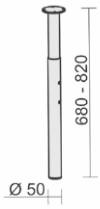

Einzelstützfuß
Rundrohr,
höhenverstellbar

Maße	Artikeln Nr.	Gestell	€	Bestellung
D: 50 mm	N-555910-	S	39,20	

S = Silber