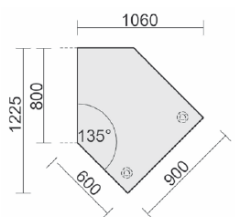

Datenanbautisch rechts
mit Stützfüßen,
inkl.
Verkettungsmaterial,
höhenverstellbar

Gestell: silber

Maße	Artikeln Nr.	Dekor angeben	€	Bestellung
B: 1060 mm T: 1225 mm	N-657105-		219,20