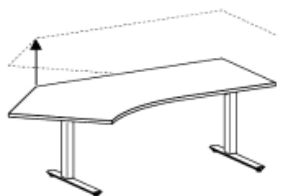

Arbeitstische elektrisch höhenverstellbar von 680 bis 1180 mm

Beschreibung	Breite	Tiefe	Art. Nr. + D + G	Preis €	Bestellung
Arbeitstisch links	2166 mm	1131 mm	N-081615L-___/SI	1099,00	

Dekor: **AH**=Ahorn, **BU**=Buche, **LG**=Lichtgrau, **NB**=Nussbaum, **QU**=Quarz, **WE**=Weiß
Bitte in Art. Nr. eintragen.