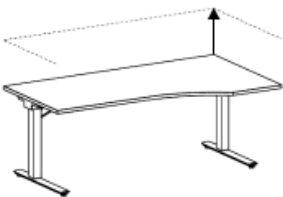

Arbeitstische elektrisch höhenverstellbar von 680 bis 1180 mm

Beschreibung	Breite	Tiefe	Art. Nr. + D + G	Preis €	Bestellung
Arbeitstisch rechts	1800 mm	800-1000	N-081811R-___/SI	1049,00	

Dekor: **AH**=Ahorn, **BU**=Buche, **LG**=Lichtgrau, **NB**=Nussbaum, **QU**=Quarz, **WE**=Weiß
Bitte in Art. Nr. eintragen.