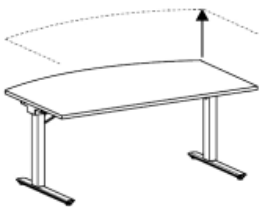

Arbeitstische elektrisch höhenverstellbar von 680 bis 1180 mm

Verstellbar	Breite	Tiefe	Art. Nr. + D + G	Preis €	Bestellung
von 680 bis 1180 mm	1600 mm	980 mm	N-081601-___/SI	1049,00	

Dekor: **AH**=Ahorn, **BU**=Buche, **LG**=Lichtgrau, **NB**=Nussbaum, **QU**=Quarz, **WE**=Weiß
Bitte in Art. Nr. eintragen.