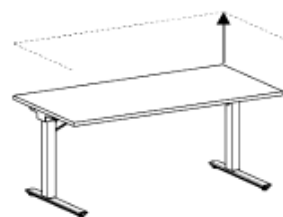

Art.Nr. mit N- (3 Wochen Lieferzeit)
mit F- (5 Tage Lieferzeit)

Arbeitstische elektrisch höhenverstellbar von 680 bis 1180 mm

Breite	Art. Nr. + D + G	Preis €	Bestellung
B = 1600 mm T = 800 mm	F-081608-AH/SI	979,00	
	F-081608-BU/SI		
	F-081608-LG/SI		
	N-081608-_/SI		
B = 1800 mm T = 800 mm	F-081808-AH/SI	999,00	
	F-081808-BU/SI		
	F-081808-LG/SI		
	N-081808-_/SI		

Dekor: AH=Ahorn, BU=Buche, LG=Lichtgrau, NB=Nussbaum, QU=Quarz, WE=Weiß