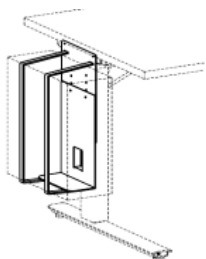

Beschreibung	Art. Nr. + G	Preis €	Bestellung
CPU-Halter	N-08CPU	129,00	

Kabelspirale vertikal

Beschreibung	Art. Nr. + G	Preis €	Bestellung
unter der Tischplatte anschraubbar	N-08Z01-SI	59,00