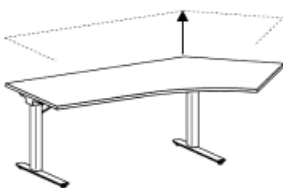

Arbeitstische elektrisch höhenverstellbar von 680 bis 1180 mm

Beschreibung	Breite	Tiefe	Art. Nr. + D + G	Preis €	Bestellung
Arbeitstisch rechts	2166 mm	1131 mm	N-081616R-___/SI	1099,00	

Dekor: **AH**=Ahorn, **BU**=Buche, **LG**=Lichtgrau, **NB**=Nussbaum, **QU**=Quarz, **WE**=Weiß
Bitte in Art. Nr. eintragen.