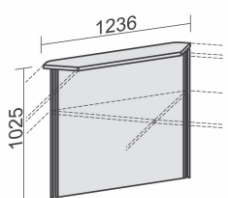

Vorwandelement mit Monitorausschnitt 600 x 175 mm und Fachseiten, zur Befestigung an Tischfront, mit Montagematerial

Nicht geeignet für 4 Fuß Eco

Maße	Art. Nr.	Dekor	Preis €	Bestellung Stck.
B: 1800 mm	DZL-N-830218-		239,-	
B: 2000 mm	DZL-N-830220-		259,-	

Vorwandelement 90° Oberboden gerade für Tischtiefe 800

Nicht geeignet für 4 Fuß Eco

Maße	Art. Nr.	Dekor	Preis €	Bestellung Stck.
B: 1236 mm	DZL-N-830090-		169,-	

Dekor: bitte eintragen

A= Ahorn

B = Buche

L = Lichtgrau