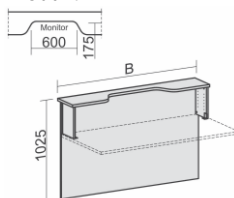

Vorwandelement mit Monitorausschnitt 600 x 175 mm zur Befestigung an Tischfront, mit Montagematerial

Nicht geeignet für 4 Fuß Eco

Maße	Art. Nr.	Dekor	Preis €	Bestellung Stck.
B: 1200 mm	DZL-N-830212-		199,-	
B: 1600 mm	DZL-N-830216-		219,-	