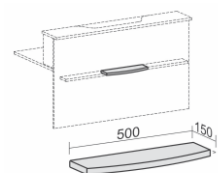

Dekor: bitte eintragen

A= Ahorn B = Buche L = Lichtgrau W = Weiß G = Graphit N = Nussbaum

Produkt

Taschenablage
einzeln oder mit weiteren
Taschenablagen
kombinierbar
T: 120 mm

Maße	Art. Nr.	Dekor	Preis €	Bestellung Stck.
B: 500 mm	DZL-N-830607-		19,-	

Dekor: bitte eintragen

A= Ahorn B = Buche L = Lichtgrau W = Weiß G = Graphit N = Nussbaum

Produkt

Taschenablage mit
Bogen einzeln oder mit
weiteren
Taschenablagen
kombinierbar
T: 150 mm

Maße	Art. Nr.	Dekor	Preis €	Bestellung Stck.
B: 500 mm	DZL-N-830609-		39,-	