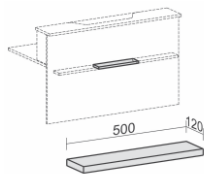

Dekor: bitte eintragen

A= Ahorn B = Buche L = Lichtgrau W = Weiß G = Graphit N = Nussbaum

Produkt

Taschenablage
einzeln oder mit weiteren
Taschenablagen
kombinierbar
T: 120 mm

Maße	Art. Nr.	Dekor	Preis €	Bestellung Stck.
B: 500 mm	DZL-N-830607-		19,-	