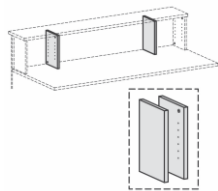

Produkt

Fachseiten für Einlegeböden
für gerade Vorwandelemente
Breite 800 - 1600 mm
geeignet, für
Vorwandelement mit
Monitorausschnitt Breite
1600 mm geeignet,
2 Stück

Maße	Art. Nr.	Dekor	Preis €	Bestellung Stck.
B: 320 mm	DZL-N-830602-		35,-	