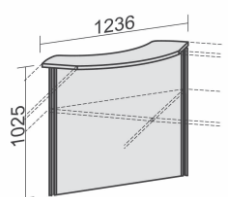

Vorwandelement 90° Oberboden gerade für Tischtiefe 800

Nicht geeignet für 4 Fuß Eco

Maße	Art. Nr.	Dekor	Preis €	Bestellung Stck.
B: 1236 mm	DZL-N-830090-		169,-	

Dekor: bitte eintragen

A= Ahorn

B = Buche

L = Lichtgrau

W = Weiß

G = Graphit

N = Nussbaum

Produkt

Vorwandelement 90° Oberboden geschwungen für Tischtiefe 800

Nicht geeignet für 4 Fuß Eco

Maße	Art. Nr.	Dekor	Preis €	Bestellung Stck.
B: 1236 mm	DZL-N-830290-		219,-	