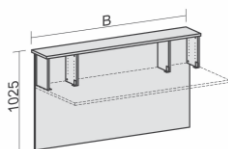

Vorwandelement gerade mit Fachseiten, zur Befestigung an Tischfront, mit Montagematerial

Nicht geeignet für 4 Fuß Eco

Maße	Art. Nr.	Dekor	Preis €	Bestellung Stck.
B: 1800 mm	DZL-N-830018-		189,-	
B: 2000 mm	DZL-N-830020-		209,-	