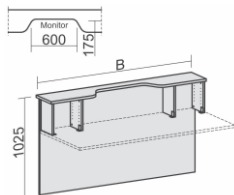

Vorwandelement mit Monitorausschnitt 600 x 175 mm und Fachseiten, zur Befestigung an Tischfront, mit Montagematerial

Nicht geeignet für 4 Fuß Eco

Maße	Art. Nr.	Dekor	Preis €	Bestellung Stck.
B: 1800 mm	DZL-N-830218-		239,-	
B: 2000 mm	DZL-N-830220-		259,-	