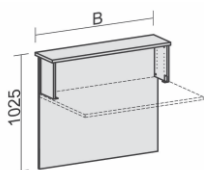

Preisliste Einzelteile

Vorwandelemente

Produkt

Vorwandelement gerade zur Befestigung an Tischfront, mit Montagematerial

Nicht geeignet für 4 Fuß Eco

Maße	Art. Nr.	Dekor	Preis €	Bestellung Stck.
B: 800 mm	DZL-N-830008-		129,-	
B: 1000 mm	DZL-N-830010-		139,-	
B: 1200 mm	DZL-N-830012-		149,-	
B: 1400 mm	DZL-N-830014-		159,-	
B: 1600 mm	DZL-N-830016-		169,-	