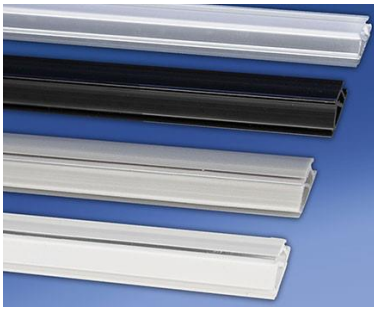

Material / Alu / Kunststoff, Farbe: silber / schwarz. (H = Hochformat).

Art. Nr.	Bezeichnung	Format	Schiene Länge	Stückpreis €	Bestellung Set
UPC 00SN 021	Posterklammer im Set	DIN A4H	210 mm	4,96	
UPC 00SN 030	Posterklammer im Set	DIN A3H	297 mm	5,96	
UPC 00SN 042	Posterklammer im Set	DIN A2H	420 mm	7,55	
UPC 00SN 050	Posterklammer im Set		500 mm	8,80	
UPC 00SN 060	Posterklammer im Set	DIN A1H	594 mm	9,93	
UPC 00SN 070	Posterklammer im Set		700 mm	11,23	
UPC 00SN 085	Posterklammer im Set	DIN A0H	841 mm	12,97	
UPC 00SN 100	Posterklammer im Set		1000 mm	14,90	

Klemmleiste „Poster-Snap“ Profil 26 mm

Ein Set bestehend aus 2 aufklappbaren, silber eloxierten Aluminium-Profilen mit 4 schwarzen

Endkappen, 1 Klemmleiste mit 2 verschiebbaren Kunststoffaufhängungen, die individuell positioniert

Interessante Staffelpreise bei diesem Produkt, bei Bedarf bitte anfragen!

Klemmprofile, Rohformatlänge 3030 mm mit Schnappverschluss Preisliste

Mit Klemmprofilen bringen Sie Poster oder Preisangebote in Ihren Werberäumen oder Schaufenster unkompliziert und praktisch an. Ein Austausch ist schnell und kinderleicht zu bewerkstelligen. Die Klemmprofile gibt es in vier Farben.