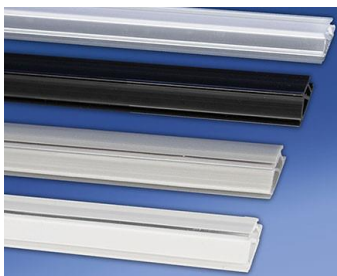

Interessante Staffelpreise bei diesem Produkt, bei Bedarf bitte anfragen!

Klemmprofile, Rohformatlänge 3030 mm mit Schnappverschluss Preisliste

Mit Klemmprofilen bringen Sie Poster oder Preisangebote in Ihren Werberäumen oder Schaufenster unkompliziert und praktisch an. Ein Austausch ist schnell und kinderleicht zu bewerkstelligen. Die Klemmprofile gibt es in vier Farben.

Zuschnitte ohne Aufpreis

DZL 111893
grau

DZL 111892
schwarz

DZL 111891
weiß

DZL 111890
transparent

DZL 111899
Hängeklipp

Klemmprofile Gesamthöhe 20 mm, Höhe 16 mm, Länge 3030 mm

Art. Nr.	Bezeichnung	Farbe	Preis €	Bestellung Stück	Länge
DZL 111893	Klemmprofil	grau	5,38		
DZL 111892	Klemmprofil	schwarz	4,55		
DZL 111891	Klemmprofil	weiß	4,55		
DZL 111890	Klemmprofil	transparent	5,00		

Hängeklipp Höhe 20 mm, Länge 20 mm

Art. Nr.	Bezeichnung	Farbe	Preis € per Stück	Bestellung
DZL 111899	Hängeklipp	transparent	0,05	

Klemmleisten selbstklebend

Diese Klemmleisten gibt es auch selbstklebend mit einem Klebeband auf der Rückseite.