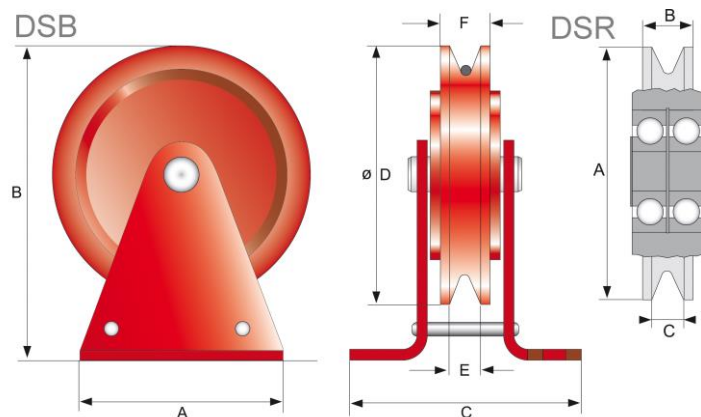

Bestell- oder Anfrageformular  
[www.zentralvertrieb.de](http://www.zentralvertrieb.de)

**Drahtseilrolle DSR PREMIUM und DSB Premium**

Drahtseilrolle DSR PREMIUM

Viele verschiedene Ausführungen der DSR Premium machen Ihnen das Umlenken von Seilen leicht. Die zum Seil passend gedrehten Seilrillen sorgen für einen schonenden Seillauf. Besonders geeignet für Elektroseilwinden ist der DSB Premium. Mit seinen verschiedenen Seil- und Rollendurchmessern zeigt er sich als kraftvoller Allrounder, der Lasten bis 5 t bewegt und Umlenken bis 180° möglich macht. Eine präzise auf den Seildurchmesser abgestimmte Seilrille gewährleistet verschleißfreien Seillauf.

Drahtseilblock DSB Premium

**Drahtseilrolle DSR**

Artikel-Nr.	2013530DSR05	2013530DSR10	2013530DSR20	2013530DSR30	2013530DSR50
Tragfähigkeit / kg	500	1000	2000	3000	5000
Seil Ø / mm	5-6	8-10	12-14	16-18	20-22
A / mm	150	230	320	400	480
B / mm	22	32	42	52	56
C / mm	14	22	29	35	41
Gewicht / kg	2,6	6,85	15,9	27,3	39,4
<b>Preis €</b>	<b>29,-</b>	<b>79,-</b>	<b>129,-</b>	<b>199,-</b>	<b>319,-</b>

**Drehseilblock DSB**

Artikel-Nr.	2013540DSB05	2013540DSB10	2013540DSB20	2013540DSB30	2013540DSB50
Tragfähigkeit / kg	500	1000	2000	3000	5000
Seil Ø / mm	5-6	8-10	12-14	16-18	20-22
A / mm	115	187	260	300	400
B / mm	163	252	358	446	556
C / mm	80	110	140	187	238
D / mm	150	230	320	400	480
E / mm	14	22	29	35	41
F / mm	22	32	42	52	56
Gewicht / kg	4,05	10,71	30,9	52,67	78,8
<b>Preis €</b>	<b>69,-</b>	<b>169,-</b>	<b>279,-</b>	<b>399,-</b>	auf Anfrage