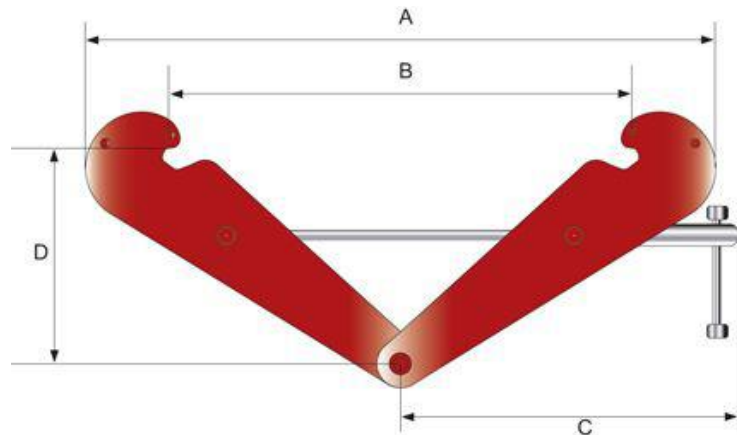

Bestell- oder Anfrageformular
www.zentralvertrieb.de

TK PREMIUM

Trägerklemme TK PREMIUM

Die Trägerklemme TK Premium bietet einfach alles:

- schnelle Herstellung eines Anschlagpunktes
- praktisches Aufnehmen von Hebezeugen
- flexible Handhabung durch den weiten Klemmbereich

Ein Spindelmechanismus sorgt für sicheren Halt und festen Sitz. Mit einer Tragfähigkeit von 1 t bis 10 t ist ein flotter Materialumschlag garantiert.

Artikel-Nr.	2011510TK10	2011510TK20	2011510TK30	2011510TK50	2011510TK100
Tragfähigkeit / t	1,0	2,0	3,0	5,0	10,0
Flanschbreite / mm	75-230	75-230	80-320	90-320	90-320
A min / mm	180	180	220	220	250
A max / mm	375	375	498	498	514
B max / mm	284	284	365	365	356
C / mm	220	220	271	271	280
D min / mm	102	102	168	168	172
D max / mm	160	160	240	240	242
Gewicht / kg	4	5	9	11	18
Preis €	69,00	79,00	149,00	229,00	375,00