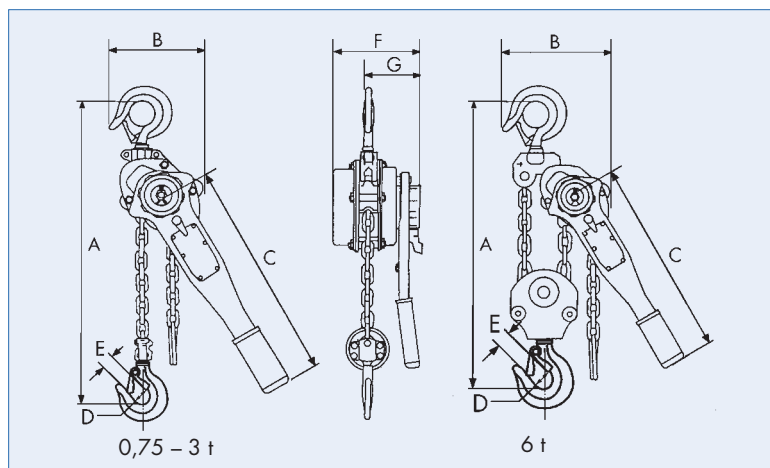

### Einfacher Freilauf

Nur den Wahlschalter ohne Last auf **MITTE** stellen! Schon kann die Lastkette mit geringer Handkraft im **Freilauf** durchgezogen werden.

### Lastkette

Galvanisierte, vergütete Lastkette DIN EN 818-7-T in 1,5 m Länge. Mehrhub auf Wunsch auf jede Länge!

### Verbindungssteile

Alle Schrauben, Muttern und Bolzen sind **galvanisch verzinkt**. So hat Rost bei Beanspruchung im Freien keine Chance!

### Drehbare Haken

Die Trag- und Lasthaken sind aus wärmebehandeltem Vergütungsstahl geschmiedet und haben federbelastete, galvanisch verzinkte Hakensicherungen.

TYP	PL-XTRA...	0,75	1,5	3	6
Tragfähigkeit	t	0,75	1,5	3	6
Standardhub	m	1,5	1,5	1,5	1,5
Min. Bauhöhe (A)	mm	325	380	480	620
Hebelkraft	daN	16	22	32	34
Anzahl der Kettenstränge		1	1	1	2
Kettengröße	mm	6 x 18	8 x 24	10 x 30	10 x 30
B (Maße)	mm	119	160	145	145
C	mm	280	410	410	410
D	mm	36	45	39	62
E	mm	28	32	37	37
F	mm	150	172	194	194
G	mm	85	98	105	110
Gewicht mit 1,5 m Hub	kg	7	11	18,5	28
Gewicht je Meter Mehrhub	kg	0,8	1,4	2,2	4,4
PL-XTRA... mit 1,5 m Hub	<b>Best.-Nr.</b>	<b>G10155</b>	<b>G10156</b>	<b>G10157</b>	<b>G10158</b>
Mehrhub je m	<b>Best.-Nr.</b>	<b>G10009</b>	<b>G10010</b>	<b>G10011</b>	<b>G10012</b>