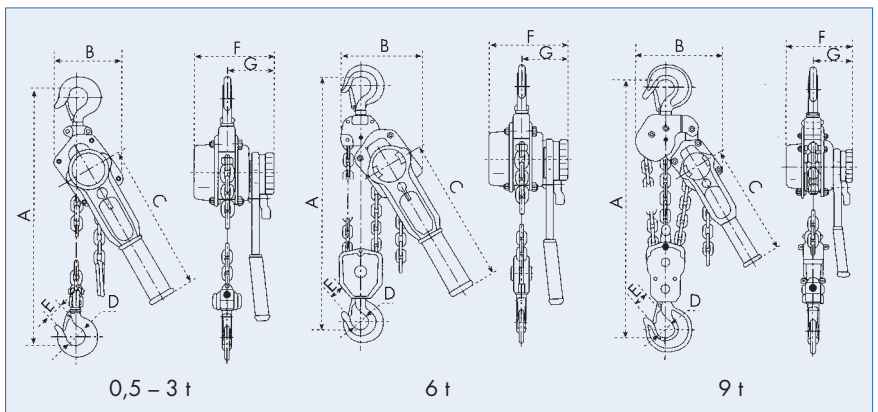

### Lastkette

Eine vergütete, galvanisierte Lastkette mit den Qualitätseigenschaften der DIN EN 818-7-T gehört zum Standardlieferumfang in 1,5 m Länge. Mehrhub auf Wunsch!

### Geschützter Handgriff

Um Handverletzungen vorzubeugen, ist am Hebelende ein griffiger Überzug angebracht.

TYP	PLH PREMIUM ...	0,5	0,75	1,5	3	6	9
Tragfähigkeit	t	0,5	0,75	1,5	3	6	9
Standardhub	m	1,5	1,5	1,5	1,5	1,5	1,5
Min. Bauhöhe (A)	mm	300	330	400	520	640	795
Hebelkraft	daN	24	26	29	33	37	42
Anzahl der Kettenstränge		1	1	1	1	2	3
Kettengröße	mm	5 x 15	5,6 x 17	7,1 x 21	10 x 28	10 x 28	10 x 28
B (Maße)	mm	118	132	145	199	230	338
C	mm	253	278	378	388	388	388
D	mm	31	35	42	50	53	67
E	mm	24	27	33	40	42	53
F	mm	143	148	173	200	200	200
G	mm	86	87	99	112	112	112
Gewicht mit Standardhub	kg	5,6	6,5	10,2	22	34	45
Gewicht je Meter Mehrhub	kg	0,6	0,7	1,1	2,2	2,2	2,2
PLH... mit 1,5 m Hub	<b>Best.-Nr.</b>	<b>G10030</b>	<b>G10031</b>	<b>G10032</b>	<b>G10033</b>	<b>G10034</b>	<b>G10035</b>
Mehrhuh je m	<b>Best.-Nr.</b>	<b>G10036</b>	<b>G10086</b>	<b>G10087</b>	<b>G10025</b>	<b>G10037</b>	<b>G10038</b>