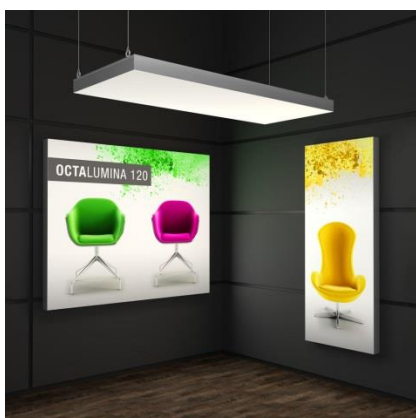

OCTALumina 120 - Leuchtwand zur Wandmontage

Rahmenelement mit Rahmenaussteifung; LED-Module und LED-Netzteil montiert; inkl. 2 m Kabel mit Schuko-Stecker; für ein- oder beidseitig hinterleuchtete Grafik. **Bitte Position für Kabelauslass bei Bestellung angeben.**

Technische Daten:

Material Aluminium, Material Oberfläche eloxiert, Farbe silber. Beleuchtung LED Module, LED Farbe 6.000 Kelvin (tageslichtweiß), Anschluss mit Kabel und Netzteil. Zur Wandmontage, inkl. Befestigungssatz. Abmessungen Außenmaß: 2480 x 120 mm (HxT).

Art.-Nr.:	Breite (Außenmaß)	Preis / Stück
10.0402.1	1000 mm	713,76 €
10.0402.2	2000 mm	984,00 €
10.0402.3	3000 mm	1250,16 €
10.0402.4	4000 mm	1502,16 €