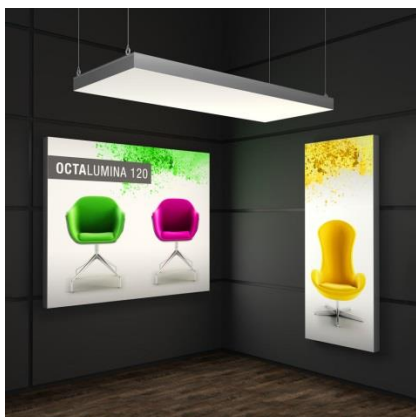

OCTALumina 120 - Leuchtwand zur horizontalen Deckenabhangung

Rahmenelement mit Rahmenaussteifung; LED-Module und LED-Netzteil montiert; inkl. 2 m Kabel mit Schuko-Stecker und Universalhalter; für ein- oder beidseitig hinterleuchtete Grafik. **Bitte Position für Kabelauslass bei Bestellung angeben.**

Technische Daten:

Material Aluminium, Material Oberfläche eloxiert, Farbe silber. Beleuchtung LED Module, LED Farbe 6.000 Kelvin (tageslichtweiß), Anschluss mit Kabel und Netzteil. Zur horizontalen Deckenabhangung, inkl. Befestigungssatz. Abmessungen Außenmaß: 2480 x 120 mm (HxT).

Art.-Nr.:	Breite (Außenmaß)	Preis / Stück
10.0404.1	1000 mm	717,60 €
10.0404.2	2000 mm	993,60 €
10.0404.3	3000 mm	1257,60 €
10.0404.4	4000 mm	1510,80 €