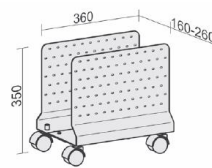

CPU-Halter
unter Tischplatte
zu montieren

Maße	Artikeln Nr.	Dekor	€	Bestellung
			125,00	

Mobiler CPU-Halter
mit Lochblech-
Seitenteilen,
inkl. 4 Rollen

Maße	Artikeln Nr.	Dekor	€	Bestellung
B: 125-225 mm T: 380 mm H: 470-520 mm	N-500914-	S	188,00	