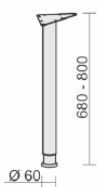

Maße	Artikeln Nr.	Gestell	€	Bestellung
B: 800 mm	S-555900-		73,00	
B: 1000 mm	N-555904-		78,00	
B: 1200 mm	S-555901-		83,00	
B: 1400 mm	N-555905-		89,00	
B: 1600 mm	S-555902-		94,00	
B: 1800 mm	S-555907-		99,00	
B: 2000 mm	N-555906-		104,00	

Gestellfarbe bitte wählen: A = Anthrazit, S = Silber

Kabelklemme
unter Tischplatte
zu montieren

Maße	Artikeln Nr.	€	Bestellung
einfach	S-05Z02	4,00	
doppelt	S-05Z06	7,00	

Kunststoffkabelkanal
selbstklebend
zur Befestigung an
der Plattenunterseite,
Schwarz

Maße	Artikeln Nr.	€	Bestellung
Dreieck-Platte	N-555925	15,00	
Fünfeck-Platte	N-555926	20,00	

Einzelstützfuß
Rundrohr,
höhenverstellbar

Maße	Artikeln Nr.	Gestell	€	Bestellung
D: 60 mm	N-555910-	S	60,00	

Gestellfarbe: S = Silber