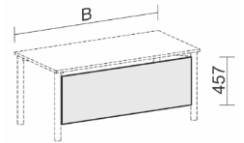

Knieraumblende
mit Montage-Set,
nur für
Einzelarbeitstische
Höhe 475 mm

Maße	Artikeln Nr.	Dekor		€	Bestellung
B: 800 mm	N-555601-			110,00	
B: 1000 mm	N-555615-			120,00	
B: 1200 mm	N-555602-			131,00	
B: 1400 mm	N-555616-			141,00	
B: 1600 mm	N-555603-			152,00	
B: 1800 mm	N-555617-			162,00	
B: 2000 mm	N-555618-			173,00