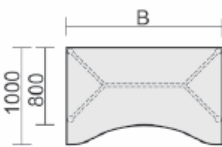

Schreibtisch Ergonomieform mit Bodenausgleichsschrauben, höhenverstellbar
Tiefe 1000 mm

Maße	Artikeln Nr.	Dekor	Gestell	€	Bestellung
B: 1600 mm	N-555336-			428,00	
B: 1800 mm	N-555337-			454,00	
B: 2000 mm	N-555338-			480,00	

Gestellfarbe bitte wählen: A = Anthrazit, S = Silber