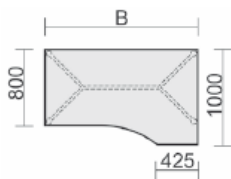

Schreibtische feste Höhe – 720 mm

Schreibtisch mit Bodenausgleichsschrauben, feste Höhe
Tiefe 800 mm

Maße	Artikelnr.	Dekor	Gestell	€	Bestellung
B: 800 mm	S-550101-			262,00	
B: 1000 mm	N-550144-			267,00	
B: 1200 mm	S-550102-			272,00	
B: 1400 mm	N-550145-			278,00	
B: 1600 mm	S-550103-			283,00	
B: 1800 mm	S-550146-			309,00	
B: 2000 mm	N-550147-			335,00	

Maße	Artikeln Nr.	Dekor	Gestell	€	Bestellung
B: 1600 mm	N-550336-			407,00	
B: 1800 mm	N-550337-			433,00	
B: 2000 mm	N-550338-			459,00	

Schreibtisch 135°
rechts
mit Bodenausgleichs-
schrauben,
feste Höhe
Tiefe 1130 mm

Gestellfarbe bitte wählen: A = Anthrazit, S = Silber

Maße	Artikeln Nr.	Dekor	Gestell	€	Bestellung
B: 2166 mm	S-550316-			472,00	

Gestellfarbe bitte wählen: A = Anthrazit, S = Silber

Schreibtisch 135° links
mit Bodenausgleichs-
schrauben,
feste Höhe
Tiefe 1130 mm

Maße	Artikeln Nr.	Dekor	Gestell	€	Bestellung
B: 2166 mm	S-550315-			472,00	

Gestellfarbe bitte wählen: A = Anthrazit, S = Silber

Bitte Dekor wählen:

Ahorn	Buche	Lichtgrau	Weiß	Graphit	Nussbaum
S = diese Dekore gibt es im Schnelllieferprogramm - 48 Stunden				Diese Dekore gibt es nur in der 3 Wochenlieferung	
N = alle Dekore nur in der 3 Wochenlieferung					