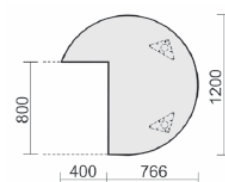

Anbautisch
Dreiviertelkreis rechts
mit Stützfüßen,
inkl.
Verkettungsmaterial,
höhenverstellbar

Maße	Artikeln Nr.	Dekor	Gestell	€	Bestellung
B: 1200 mm T: 1200 mm	N-555012-			430,00	

Gestellfarbe bitte wählen: A = Anthrazit, S = Silber