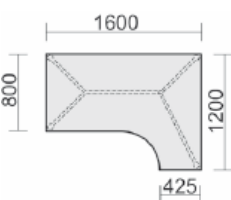

Maße	Artikeln Nr.	Dekor	Gestell	€	Bestellung
B: 1600 mm	N-550336-			407,00	
B: 1800 mm	N-550337-			433,00	
B: 2000 mm	N-550338-			459,00	

Schreibtisch 135°
rechts
mit Bodenausgleichs-
schrauben,
feste Höhe
Tiefe 1130 mm

Maße	Artikeln Nr.	Dekor	Gestell	€	Bestellung
B: 2166 mm	S-550315-			472,00	

Gestellfarbe bitte wählen: A = Anthrazit, S = Silber

Bitte Dekor wählen:

Ahorn	Buche	Lichtgrau	Weiß	Graphit	Nussbaum
S = diese Dekore gibt es im Schnelllieferprogramm - 48 Stunden				Diese Dekore gibt es nur in der 3 Wochenlieferung	
N = alle Dekore nur in der 3 Wochenlieferung					

PC-Schreibtisch rechts
mit
Bodenausgleichsschrau-
ben,
feste Höhe
Tiefe 1000 mm

Maße	Artikeln Nr.	Dekor	Gestell	€	Bestellung
B: 1600 mm	N-550311-			398,00	
B: 1800 mm	S-550305-			425,00	

Gestellfarbe bitte wählen: A = Anthrazit, S = Silber

PC-Schreibtisch links
mit
Bodenausgleichsschrau-
ben,
feste Höhe
Tiefe 1000 mm

Maße	Artikeln Nr.	Dekor	Gestell	€	Bestellung
B: 1600 mm	N-550312-			398,00	
B: 1800 mm	S-550306-			425,00	

Gestellfarbe bitte wählen: A = Anthrazit, S = Silber