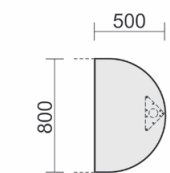

Anbautisch halbrund
mit Stützfuß,
inkl.
Verkettungsmaterial,
höhenverstellbar

Maße	Artikeln Nr.	Dekor	Gestell	€	Bestellung
B: 500 mm T: 800 mm	N-555006-			167,00	

Gestellfarbe bitte wählen: A = Anthrazit, S = Silber