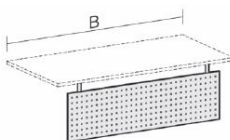

Knieraumblende
gelocht
Höhe 400 mm

Maße	Artikeln Nr.	Dekor	Gestell	€	Bestellung
B: 800 mm	S-555701-		S	153,00	
B: 1000 mm	N-555715-		S	163,00	
B: 1200 mm	S-555702-		S	174,00	
B: 1400 mm	N-555716-		S	184,00	
B: 1600 mm	S-555703-		S	195,00	
B: 1800 mm	S-555717-		S	205,00	
B: 2000 mm	N-555718-		S	216,00	

N = nur 3 Wochen Lieferprogramm
Gestellfarbe bitte wählen: A = Anthrazit, S = Silber