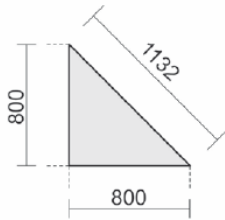

Bitte Dekor wählen:

Ahorn	Buche	Lichtgrau	Weiß	Graphit	Nussbaum
S = diese Dekore gibt es im Schnelllieferprogramm - 48 Stunden				Diese Dekore gibt es nur in der 3 Wochenlieferung	
N = alle Dekore nur in der 3 Wochenlieferung					

Verkettungs- / Anbauplatten

Verkettungsplatte
Dreieck 90°
inkl.
Verkettungsmaterial

Maße	Artikeln Nr.	Dekor	€	Bestellung
B: 800 mm T: 800 mm	S-555508-		146,00