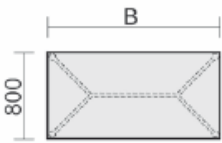

Schreibtische höhenverstellbar

680 mm bis 800 mm

Schreibtisch mit Bodenausgleichsschrauben, höhenverstellbar

Tiefe 800 mm

Maße	Artikeln Nr.	Dekor	Gestell	€	Bestellung
B: 800 mm	S-555101-			283,00	
B: 1000 mm	N-555144-			288,00	
B: 1200 mm	S-555102-			293,00	
B: 1400 mm	N-555145-			299,00	
B: 1600 mm	S-555103-			304,00	
B: 1800 mm	S-555146-			330,00	
B: 2000 mm	N-555147-			356,00	

Art. Nr. mit S = Schnelllieferprogramm 48 Stunden, N = nur 3 Wochen Lieferprogramm
Gestellfarbe bitte wählen: A = Anthrazit, S = Silber