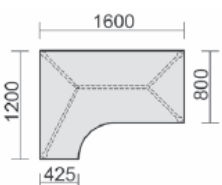

Maße	Artikeln Nr.	Dekor	Gestell	€	Bestellung
B: 1600 mm	N-555311-			419,00	
B: 1800 mm	S-555305-			446,00	

Gestellfarbe bitte wählen: A = Anthrazit, S = Silber

PC-Schreibtisch links mit Bodenausgleichsschrauben, höhenverstellbar
Tiefe 1000 mm

Maße	Artikeln Nr.	Dekor	Gestell	€	Bestellung
B: 1600 mm	N-555312-			419,00	
B: 1800 mm	N-555306-			446,00	

Gestellfarbe bitte wählen: A = Anthrazit, S = Silber

PC-Schreibtisch rechts mit Bodenausgleichsschrauben, höhenverstellbar
Tiefe 1200 mm

Maße	Artikeln Nr.	Dekor	Gestell	€	Bestellung
B: 1600 mm	N-555307-			472,00	

Gestellfarbe bitte wählen: A = Anthrazit, S = Silber

PC-Schreibtisch links mit Bodenausgleichsschrauben, höhenverstellbar
Tiefe 1200 mm