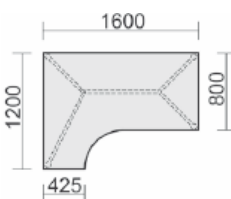

Maße	Artikeln Nr.	Dekor	Gestell	€	Bestellung
B: 1600 mm	N-550336-			407,00	
B: 1800 mm	N-550337-			433,00	
B: 2000 mm	N-550338-			459,00	

Schreibtisch 135°
rechts
mit Bodenausgleichs-
schrauben,
feste Höhe
Tiefe 1130 mm

PC-Schreibtisch rechts
mit
Bodenausgleichsschrau-
ben,
feste Höhe
Tiefe 1000 mm

Maße	Artikeln Nr.	Dekor	Gestell	€	Bestellung
B: 1600 mm	N-550311-			398,00	
B: 1800 mm	S-550305-			425,00	

Gestellfarbe bitte wählen: A = Anthrazit, S = Silber

PC-Schreibtisch links
mit
Bodenausgleichsschrau-
ben,
feste Höhe
Tiefe 1000 mm

Maße	Artikeln Nr.	Dekor	Gestell	€	Bestellung
B: 1600 mm	N-550312-			398,00	
B: 1800 mm	S-550306-			425,00	

Gestellfarbe bitte wählen: A = Anthrazit, S = Silber

PC-Schreibtisch rechts
mit
Bodenausgleichsschrau-
ben,
feste Höhe
Tiefe 1200 mm

Maße	Artikeln Nr.	Dekor	Gestell	€	Bestellung
B: 1600 mm	N-550307-			451,00	

Gestellfarbe bitte wählen: A = Anthrazit, S = Silber