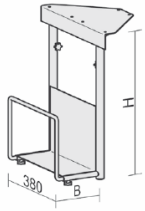

Knieraumblende
für Volleck-Platte,
mit Montage-Set
Höhe 475 mm

Maße	Artikeln Nr.	Dekor		€	Bestellung
	N-555633-			219,00	

Knieraumblende
für Fünfeck-Platte,
mit Montage-Set
Höhe 475 mm

Maße	Artikeln Nr.	Dekor		€	Bestellung
	N-555634-			261,00	

CPU-Halter
unter Tischplatte
zu montieren

Maße	Artikeln Nr.	Dekor	€	Bestellung
			125,00	

Mobiler CPU-Halter
mit Lochblech-
Seitenteilen,
inkl. 4 Rollen

Maße	Artikeln Nr.	Dekor	€	Bestellung
B: 125-225 mm T: 380 mm H: 470-520 mm	N-500914-	S	188,00	