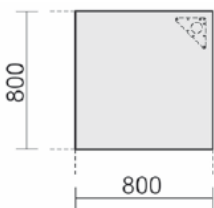

Verkettungsplatte
Volleck 90°
mit Stützfuß,
mit Kabelführung,
inkl.
Verkettungsmaterial,
höhenverstellbar

Maße	Artikeln Nr.	Dekor	Gestell	€	Bestellung
B: 800 mm T: 800 mm	S-555008-			209,00	

Gestellfarbe bitte wählen: A = Anthrazit, S = Silber