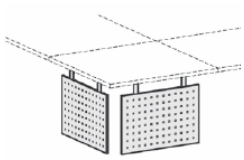

Knieraumblende
gelocht
für Fünfeck-Platte
Höhe 400 mm

Knieraumblende
gelocht
für Volleck-Platte
Höhe 400 mm

Maße	Artikeln Nr.	Dekor	Gestell	€	Bestellung
	N-555733-		S	305,00	

Gestellfarbe S = Silber