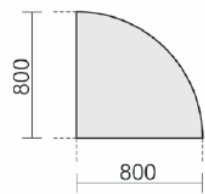

Verkettungs- / Anbauplatten

Verkettungsplatte
Dreieck 90°
inkl.
Verkettungsmaterial

Maße	Artikeln Nr.	Dekor	€	Bestellung
B: 800 mm T: 800 mm	S-555508-		146,00	

Verkettungsplatte
Viertelkreis 90°
inkl.
Verkettungsmaterial