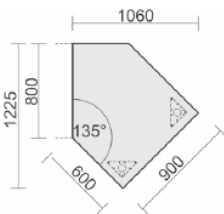

Verkettungs- / Anbauplatten

Verkettungsplatte
Dreieck 90°
inkl.
Verkettungsmaterial

Maße	Artikeln Nr.	Dekor	€	Bestellung
B: 800 mm T: 800 mm	S-555508-		146,00	

Verkettungsplatte
Viertelkreis 90°
inkl.
Verkettungsmaterial

S = diese Dekore gibt es im Schnelllieferprogramm - 48 Stunden

Diese Dekore gibt es nur in der 3 Wochenlieferung

N = alle Dekore nur in der 3 Wochenlieferung

Anbautisch
Dreiviertelkreis links
mit Stützfüßen,
inkl.
Verkettungsmaterial,
höhenverstellbar

Maße	Artikeln Nr.	Dekor	Gestell	€	Bestellung
B: 1200 mm T: 1200 mm	N-555011-			430,00	

Gestellfarbe bitte wählen: A = Anthrazit, S = Silber

Datenanbautisch rechts
mit Stützfüßen,
inkl.
Verkettungsmaterial,
höhenverstellbar