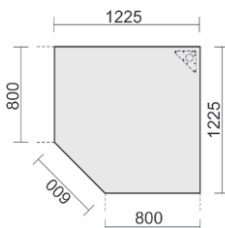

Verkettungsplatte
Volleck 90°
mit Stützfuß,
mit Kabelführung,
inkl.
Verkettungsmaterial,
höhenverstellbar

Maße	Artikeln Nr.	Dekor	Gestell	€	Bestellung
B: 1225 mm T: 1225 mm	S-555010-			320,00	

Gestellfarbe bitte wählen: A = Anthrazit, S = Silber