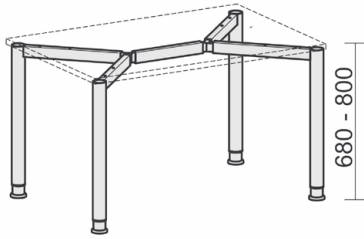

Details und Eigenschaften

Höhenverstellbare Füße für festen Stand - Rundrohr-Traversengestell mit fester Höhe von 720 mm oder stufenlos höhenverstellbar von 680-800 mm.

Elegante Kabelführung am Gestell Elektrifizierung optional durch abklappbare Kabelwanne und vertikale Halbschale mit Kabelzugentlastung am Fuß.

Hochwertiges Gestell Modernes Rundrohr-Traversengestell Ø 60 mm.

Vielfältige Erweiterungsmöglichkeiten Verkettungstische mit 3 Füßen sorgen für optimale Beinfreiheit.

Sichtschutz für Ordnung und Übersichtlichkeit. Optionale Knieraumblende aus Metall oder 19 mm Dreischicht-Feinspanplatte, Ausführung und Eigenschaften wie Tischplatte.

Stabile Arbeitsplatte. Stabilität und Belastbarkeit durch 25 mm Arbeitsplatte (beidseitige Melaminharz-Beschichtung) mit 3 mm ABS Umleimer. Radius 3 mm gerundet.

Elektrifizierung vertikal (optional)

Elektrifizierung horizontal (optional)

3mm gerundete Kunststoffkante

Dreifach-Feinspanplatte mit Melaninharz-Beschichtung

Höhenverstellbar (bei höhenverstellbarer Variante)

Verkettungsplatten haben gleiche Eigenschaften wie Tischplatten. Befestigung erfolgt mittels Verkettungskit und zusätzlichen Stützfüßen. Lieferung als Komplettbausatz inklusive Aufbauanleitung.