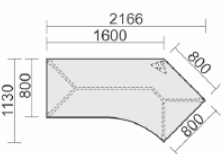

Schreibtisch 135° rechts mit Bodenausgleichsschrauben, höhenverstellbar
Tiefe 1130 mm

Maße	Artikeln Nr.	Dekor	Gestell	€	Bestellung
B: 2166 mm	S-555316-			493,00	

Gestellfarbe bitte wählen: A = Anthrazit, S = Silber