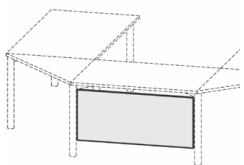

Knieraumblende
für Verkettings-
Schreibtisch
mit 3 Füßen, mit
Montage-Set
Höhe 475 mm

Knieraumblende
für 90°
Verkettingsplatten,
mit Montage-Set
Höhe 475 mm

Knieraumblende
für Verkettings-
Schreibtisch
mit 2 Füßen, mit
Montage-Set
Höhe 475 mm

Maße	Artikeln Nr.	Dekor		€	Bestellung
B: 800 mm	N-555607-			110,00	
B: 1200 mm	N-555608-			131,00	
B: 1600 mm	N-555609-			152,00