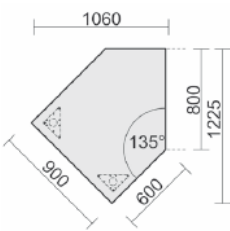

Verkettungs- / Anbauplatten

Verkettungsplatte
Dreieck 90°
inkl.
Verkettungsmaterial

Maße	Artikeln Nr.	Dekor	€	Bestellung
B: 800 mm T: 800 mm	S-555508-		146,00	

Verkettungsplatte
Viertelkreis 90°
inkl.
Verkettungsmaterial

S = diese Dekore gibt es im Schnelllieferprogramm - 48 Stunden

Diese Dekore gibt es nur in der 3 Wochenlieferung

N = alle Dekore nur in der 3 Wochenlieferung

Anbautisch
Dreiviertelkreis links
mit Stützfüßen,
inkl.
Verkettungsmaterial,
höhenverstellbar

Maße	Artikeln Nr.	Dekor	Gestell	€	Bestellung
B: 1200 mm T: 1200 mm	N-555011-			430,00	

Gestellfarbe bitte wählen: A = Anthrazit, S = Silber

Datenanbautisch rechts
mit Stützfüßen,
inkl.
Verkettungsmaterial,
höhenverstellbar

Maße	Artikeln Nr.	Dekor	Gestell	€	Bestellung
B: 1060 mm T: 1225 mm	N-555105-			288,00	

Gestellfarbe bitte wählen: A = Anthrazit, S = Silber

Datenanbautisch links
mit Stützfüßen,
inkl.
Verkettungsmaterial,
höhenverstellbar