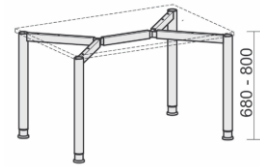

PC-Schreibtisch links
mit
Bodenausgleichsschrau-
ben,
feste Höhe
Tiefe 1200 mm

Maße	Artikeln Nr.	Dekor	Gestell	€	Bestellung
B: 1600 mm	N-550308-			451,00	

Gestellfarbe bitte wählen: A = Anthrazit, S = Silber

Schreibtische höhenverstellbar

680 mm bis 800 mm

Schreibtisch mit Bodenausgleichsschrauben, höhenverstellbar

Tiefe 800 mm

Maße	Artikeln Nr.	Dekor	Gestell	€	Bestellung
B: 800 mm	S-555101-			283,00	
B: 1000 mm	N-555144-			288,00	
B: 1200 mm	S-555102-			293,00	
B: 1400 mm	N-555145-			299,00	
B: 1600 mm	S-555103-			304,00	
B: 1800 mm	S-555146-			330,00	
B: 2000 mm	N-555147-			356,00	