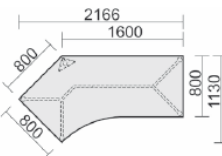

Schreibtische höhenverstellbar

680 mm bis 800 mm

Schreibtisch mit Bodenausgleichsschrauben, höhenverstellbar

Tiefe 800 mm

Maße	Artikeln Nr.	Dekor	Gestell	€	Bestellung
B: 800 mm	S-555101-			283,00	
B: 1000 mm	N-555144-			288,00	
B: 1200 mm	S-555102-			293,00	
B: 1400 mm	N-555145-			299,00	
B: 1600 mm	S-555103-			304,00	
B: 1800 mm	S-555146-			330,00	
B: 2000 mm	N-555147-			356,00	

Art. Nr. mit S = Schnelllieferprogramm 48 Stunden, N = nur 3 Wochen Lieferprogramm
Gestellfarbe bitte wählen: A = Anthrazit, S = Silber

Schreibtisch Ergonomieform mit Bodenausgleichsschrauben, höhenverstellbar
Tiefe 1000 mm

Maße	Artikeln Nr.	Dekor	Gestell	€	Bestellung
B: 1600 mm	N-555336-			428,00	
B: 1800 mm	N-555337-			454,00	
B: 2000 mm	N-555338-			480,00	

Gestellfarbe bitte wählen: A = Anthrazit, S = Silber

Schreibtisch 135° rechts mit Bodenausgleichsschrauben, höhenverstellbar
Tiefe 1130 mm

Maße	Artikeln Nr.	Dekor	Gestell	€	Bestellung
B: 2166 mm	S-555316-			493,00	

Gestellfarbe bitte wählen: A = Anthrazit, S = Silber

Schreibtisch 135° links mit Bodenausgleichsschrauben, höhenverstellbar
Tiefe 1130 mm