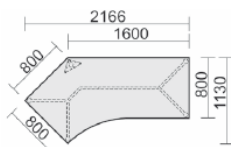

Schreibtische feste Höhe – 720 mm

Schreibtisch mit Bodenausgleichsschrauben, feste Höhe
Tiefe 800 mm

Maße	Artikelnr.	Dekor	Gestell	€	Bestellung
B: 800 mm	S-550101-			262,00	
B: 1000 mm	N-550144-			267,00	
B: 1200 mm	S-550102-			272,00	
B: 1400 mm	N-550145-			278,00	
B: 1600 mm	S-550103-			283,00	
B: 1800 mm	S-550146-			309,00	
B: 2000 mm	N-550147-			335,00	

Art. Nr. mit S = Schnelllieferprogramm 48 Stunden, N = nur 3 Wochen Lieferprogramm
Gestellfarbe bitte wählen: A = Anthrazit, S = Silber

Schreibtisch
Ergonomieforn
mit Bodenausgleichs-
schrauben,
feste Höhe
Tiefe 1000 mm

Maße	Artikeln Nr.	Dekor	Gestell	€	Bestellung
B: 1600 mm	N-550336-			407,00	
B: 1800 mm	N-550337-			433,00	
B: 2000 mm	N-550338-			459,00	

Schreibtisch 135°
rechts
mit Bodenausgleichs-
schrauben,
feste Höhe
Tiefe 1130 mm

Gestellfarbe bitte wählen: A = Anthrazit, S = Silber

Maße	Artikeln Nr.	Dekor	Gestell	€	Bestellung
B: 2166 mm	S-550316-			472,00	

Gestellfarbe bitte wählen: A = Anthrazit, S = Silber

Schreibtisch 135° links
mit Bodenausgleichs-
schrauben,
feste Höhe
Tiefe 1130 mm