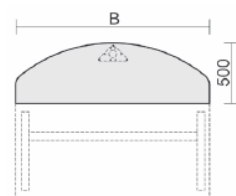

Anbautisch
mit Stützfuß,
inkl.
Verkettungsmaterial,
höhenverstellbar
Tiefe 500 mm

Maße	Artikeln Nr.	Dekor	Gestell	€	Bestellung
B: 1200 mm	N-555240-			209,00	
B: 1600 mm	N-555241-			230,00	
B: 1800 mm	N-555242-			251,00	

Gestellfarbe bitte wählen: A = Anthrazit, S = Silber