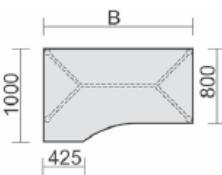

Maße	Artikeln Nr.	Dekor	Gestell	€	Bestellung
B: 2166 mm	S-555316-			493,00	

Gestellfarbe bitte wählen: A = Anthrazit, S = Silber

Schreibtisch 135° links mit Bodenausgleichsschrauben, höhenverstellbar
Tiefe 1130 mm

Maße	Artikeln Nr.	Dekor	Gestell	€	Bestellung
B: 2166 mm	S-555315-			493,00	

Gestellfarbe bitte wählen: A = Anthrazit, S = Silber

PC-Schreibtisch rechts mit Bodenausgleichsschrauben, höhenverstellbar
Tiefe 1000 mm

Maße	Artikeln Nr.	Dekor	Gestell	€	Bestellung
B: 1600 mm	N-555311-			419,00	
B: 1800 mm	S-555305-			446,00	

Gestellfarbe bitte wählen: A = Anthrazit, S = Silber

PC-Schreibtisch links mit Bodenausgleichsschrauben, höhenverstellbar
Tiefe 1000 mm