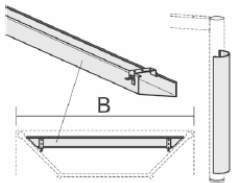

PC-Elektrifizierungs-Set
für Schreibtische
(Kabelwanne,
abklappbare
Kabelhalbschale,
Zugentlastung)

Maße	Artikeln Nr.	Gestell	€	Bestellung
B: 800 mm	S-555900-		73,00	
B: 1000 mm	N-555904-		78,00	
B: 1200 mm	S-555901-		83,00	
B: 1400 mm	N-555905-		89,00	
B: 1600 mm	S-555902-		94,00	
B: 1800 mm	S-555907-		99,00	
B: 2000 mm	N-555906-		104,00	

Gestellfarbe bitte wählen: A = Anthrazit, S = Silber

Kabelklemme
unter Tischplatte
zu montieren

Maße	Artikeln Nr.	€	Bestellung
einfach	S-05Z02	4,00	
doppelt	S-05Z06	7,00