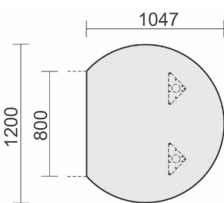

Maße	Artikeln Nr.	Dekor	Gestell	€	Bestellung
B: 1200 mm T: 1200 mm	N-555011-			430,00	

Gestellfarbe bitte wählen: A = Anthrazit, S = Silber

Datenanbautisch rechts
mit Stützfüßen,
inkl.
Verkettungsmaterial,
höhenverstellbar

Maße	Artikeln Nr.	Dekor	Gestell	€	Bestellung
B: 1060 mm T: 1225 mm	N-555105-			288,00	

Gestellfarbe bitte wählen: A = Anthrazit, S = Silber

Datenanbautisch links
mit Stützfüßen,
inkl.
Verkettungsmaterial,
höhenverstellbar

Maße	Artikeln Nr.	Dekor	Gestell	€	Bestellung
B: 1060 mm T: 1225 mm	N-555005-			288,00	

Gestellfarbe bitte wählen: A = Anthrazit, S = Silber

Anbautisch rund
mit Stützfüßen,
inkl.
Verkettungsmaterial,
höhenverstellbar