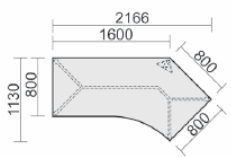

Schreibtische feste Höhe – 720 mm

Schreibtisch mit Bodenausgleichsschrauben, feste Höhe
Tiefe 800 mm

Maße	Artikelnr.	Dekor	Gestell	€	Bestellung
B: 800 mm	S-550101-			262,00	
B: 1000 mm	N-550144-			267,00	
B: 1200 mm	S-550102-			272,00	
B: 1400 mm	N-550145-			278,00	
B: 1600 mm	S-550103-			283,00	
B: 1800 mm	S-550146-			309,00	
B: 2000 mm	N-550147-			335,00	

Art. Nr. mit S = Schnelllieferprogramm 48 Stunden, N = nur 3 Wochen Lieferprogramm
Gestellfarbe bitte wählen: A = Anthrazit, S = Silber

Schreibtisch
Ergonomieforn
mit Bodenausgleichs-
schrauben,
feste Höhe
Tiefe 1000 mm

Maße	Artikeln Nr.	Dekor	Gestell	€	Bestellung
B: 1600 mm	N-550336-			407,00	
B: 1800 mm	N-550337-			433,00	
B: 2000 mm	N-550338-			459,00	

Schreibtisch 135°
rechts
mit Bodenausgleichs-
schrauben,
feste Höhe
Tiefe 1130 mm