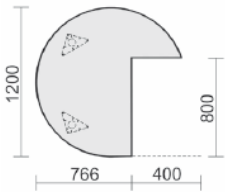

S = diese Dekore gibt es im Schnelllieferprogramm - 48 Stunden

Diese Dekore gibt es nur in der 3 Wochenlieferung

N = alle Dekore nur in der 3 Wochenlieferung

Anbautisch
Dreiviertelkreis links
mit Stützfüßen,
inkl.
Verkettungsmaterial,
höhenverstellbar