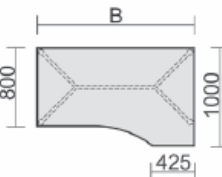

PC-Schreibtisch rechts mit Bodenausgleichsschrauben, höhenverstellbar
Tiefe 1000 mm

Maße	Artikeln Nr.	Dekor	Gestell	€	Bestellung
B: 1600 mm	N-555311-			419,00	
B: 1800 mm	S-555305-			446,00	

Gestellfarbe bitte wählen: A = Anthrazit, S = Silber