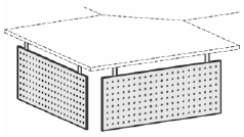

Knieraumblende
mit Montage-Set,
nur für
Einzelarbeitstische
Höhe 475 mm

Knieraumblende
gelocht
für Fünfeck-Platte
Höhe 400 mm

Maße	Artikeln Nr.	Dekor	Gestell	€	Bestellung
	N-555734-		S	347,00	

Gestellfarbe S = Silber