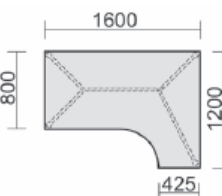

Maße	Artikeln Nr.	Dekor	Gestell	€	Bestellung
B: 1600 mm	N-555311-			419,00	
B: 1800 mm	S-555305-			446,00	

Gestellfarbe bitte wählen: A = Anthrazit, S = Silber

PC-Schreibtisch links mit Bodenausgleichsschrauben, höhenverstellbar
Tiefe 1000 mm

Maße	Artikeln Nr.	Dekor	Gestell	€	Bestellung
B: 1600 mm	N-555312-			419,00	
B: 1800 mm	N-555306-			446,00	

Gestellfarbe bitte wählen: A = Anthrazit, S = Silber

PC-Schreibtisch rechts mit Bodenausgleichsschrauben, höhenverstellbar
Tiefe 1200 mm