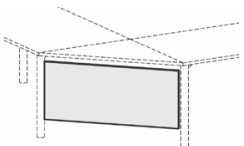

Knieraumblende
für Verkettings-
Schreibtisch
mit 2 Füßen, mit
Montage-Set
Höhe 475 mm

Knieraumblende
für 90°
Verkettingsplatten,
mit Montage-Set
Höhe 475 mm

Maße	Artikeln Nr.	Dekor		€	Bestellung
	N-555612-			131,00	

Bitte Dekor wählen:

Ahorn	Buche	Lichtgrau	Weiß	Graphit	Nussbaum
S = diese Dekore gibt es im Schnelllieferprogramm - 48 Stunden				Diese Dekore gibt es nur in der 3 Wochenlieferung	
N = alle Dekore nur in der 3 Wochenlieferung