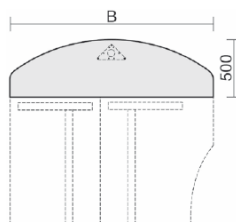

Anbautisch
mit Stützfuß,
inkl.
Verkettungsmaterial,
höhenverstellbar
Tiefe 500 mm

Maße	Artikeln Nr.	Dekor	Gestell	€	Bestellung
B: 1600 mm	N-555251-			230,00	
B: 1800 mm	N-555252-			251,00	
B: 2000 mm	N-555253-			272,00	

Gestellfarbe bitte wählen: A = Anthrazit, S = Silber