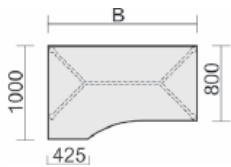

PC-Schreibtisch links
mit
Bodenausgleichsschrau-
ben,
feste Höhe
Tiefe 1000 mm

Maße	Artikeln Nr.	Dekor	Gestell	€	Bestellung
B: 1600 mm	N-550312-			398,00	
B: 1800 mm	S-550306-			425,00	

Gestellfarbe bitte wählen: A = Anthrazit, S = Silber