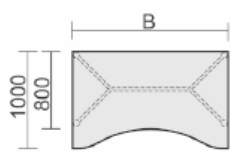

Schreibtisch
Ergonomieforn
mit Bodenausgleichs-
schrauben,
feste Höhe
Tiefe 1000 mm

Maße	Artikeln Nr.	Dekor	Gestell	€	Bestellung
B: 1600 mm	N-550336-			407,00	
B: 1800 mm	N-550337-			433,00	
B: 2000 mm	N-550338-			459,00