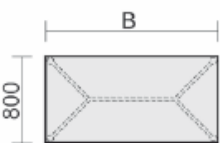

Schreibtische feste Höhe – 720 mm

Schreibtisch mit Bodenausgleichsschrauben, feste Höhe
Tiefe 800 mm

Maße	Artikelnr.	Dekor	Gestell	€	Bestellung
B: 800 mm	S-550101-			262,00	
B: 1000 mm	N-550144-			267,00	
B: 1200 mm	S-550102-			272,00	
B: 1400 mm	N-550145-			278,00	
B: 1600 mm	S-550103-			283,00	
B: 1800 mm	S-550146-			309,00	
B: 2000 mm	N-550147-			335,00	