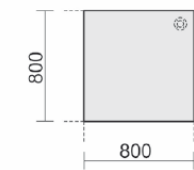

Verkettungsplatte
Volleck 90°
mit Stützfuß,
mit Kabelführung,
inkl. Verkettungs-
material,
höhenverstellbar
Gestell: silber

Maße	Artikeln Nr.	Dekor angeben	€	Bestellung
B: 800 mm T: 800 mm	N-657008-		209,00