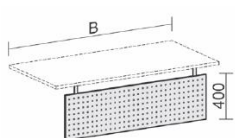

Knieraumblende
geloht
Höhe 400 mm

Maße	Artikeln Nr.	Dekor	€	Bestellung
B: 800 mm	N-657601-	Silber	153,00	
B: 1000 mm	N-657602-	Silber	163,00	
B: 1200 mm	N-657603-	Silber	174,00	
B: 1400 mm	N-657604-	Silber	184,00	
B: 1600 mm	N-657605-	Silber	195,00	
B: 1800 mm	N-657606-	Silber	205,00	
B: 2000 mm	N-657607-	Silber	216,00