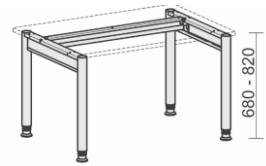

Höhenverstellbare Justierfüße

Rundrohr-Gestell mit fester Höhe von 720 mm oder stufenlos höhenverstellbar von 680-820 mm.

Stabile Arbeitsplatte

Stabilität und Belastbarkeit durch 25 mm Arbeitsplatte (beidseitige Melaminharz-Beschichtung) mit 3 mm ABS Umleimer. Radius 3 mm gerundet.

Hochwertiges Gestell
 Modernes Rundrohr- Traversengestell
 Ø 60 mm.

Keine störenden Stützfüße
 Viel Beinfreiheit durch zurückgesetzte Füße.

Sichtschutz für Ordnung und Übersichtlichkeit
 Optionale Knieaumblende aus Metall mit Lochraster zur Verblendung

Elektrifizierung vertikal (optional)

Elektrifizierung horizontal (optional)

3mm gerundete Kunststoffkante

Dreifach-Feinspanplatte mit Melaninharz-Beschichtung

Höhenverstellbar (bei höhenverstellbarer Variante)

Verkettungsplatten haben gleiche Eigenschaften wie Tischplatten. Befestigung erfolgt mittels VerkettungsKit und zusätzlichen Stützfüßen. Lieferung als Komplettbausatz inklusive Aufbauanleitung.

Sonderwunsch: zurückgesetzter Fuß.
Bei Verkettungstischen besteht die Möglichkeit einen oder zwei Füße zurückzustellen.
Hier bitte extra anfragen!