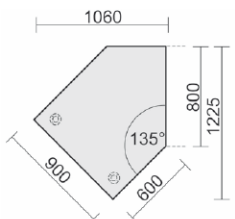

Maße	Artikeln Nr.	Dekor angeben	€	Bestellung
B: 1225 mm T: 1225 mm	N-657510-		320,00	

Anbautisch
mit Stützfuß,
inkl.
Verkettungsmaterial,
höhenverstellbar
Tiefe 500 mm

Maße	Artikeln Nr.	Dekor angeben	€	Bestellung
B: 1600 mm	N-657251-		230,00	
B: 1800 mm	N-657252-		251,00	
B: 2000 mm	N-657253-		272,00	

Anbautisch
mit Stützfuß,
inkl.
Verkettungsmaterial,
höhenverstellbar
Tiefe 500 mm
Gestell: silber

Maße	Artikeln Nr.	Dekor angeben	€	Bestellung
B: 1200 mm	N-657240-		209,00	
B: 1600 mm	N-657241-		230,00	
B: 1800 mm	N-657242-		251,00	

Anbautisch
Dreiviertelkreis rechts
mit Stützfüßen,
inkl.
Verkettungsmaterial,
höhenverstellbar
Gestell: silber

Maße	Artikeln Nr.	Dekor angeben	€	Bestellung
B: 1200 mm T: 1200 mm	N-657012-		430,00	

Anbautisch
Dreiviertelkreis links
mit Stützfüßen,
inkl.
Verkettungsmaterial,
höhenverstellbar
Gestell: silber

Maße	Artikeln Nr.	Dekor angeben	€	Bestellung
B: 1200 mm T: 1200 mm	N-657011-		430,00	

Datenanbautisch rechts
mit Stützfüßen,
inkl.
Verkettungsmaterial,
höhenverstellbar
Gestell: silber

Maße	Artikeln Nr.	Dekor angeben	€	Bestellung
B: 1060 mm T: 1225 mm	N-657105-		288,00	