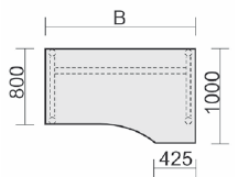

Schreibtische höhenverstellbar - 3 Wochen Lieferprogramm

Höhenverstellung von 680 - 820 mm

Schreibtisch mit Bodenausgleichsschrauben, höhenverstellbar Tiefe 800 mm

Gestell: silber

Maße	Artikeln Nr.	Dekor angeben	€	Bestellung
B: 800 mm	N-657101-		293,00	
B: 1000 mm	N-657144-		304,00	
B: 1200 mm	N-657102-		314,00	
B: 1400 mm	N-657145-		325,00	
B: 1600 mm	N-657103-		335,00	
B: 1800 mm	N-657146-		362,00	
B: 2000 mm	N-657147-		388,00	

Schreibtisch 135° rechts mit Bodenausgleichsschrauben, höhenverstellbar Tiefe 1130 mm Gestell: silber

Maße	Artikeln Nr.	Dekor angeben	€	Bestellung
B: 1600 mm	N-657336-		455,00	
B: 1800 mm	N-657337-		481,00	
B: 2000 mm	N-657338-		507,00	

Schreibtisch 135°
rechts
mit Bodenausgleichs-
schrauben,
höhenverstellbar
Tiefe 1130 mm
Gestell: silber

Maße	Artikeln Nr.	Dekor angeben	€	Bestellung
B: 2166 mm	N-657316-		577,00	

Schreibtisch 135° links
mit Bodenausgleichs-
schrauben,
höhenverstellbar
Tiefe 1130 mm
Gestell: silber

Maße	Artikeln Nr.	Dekor angeben	€	Bestellung
B: 2166 mm	N-657315-		577,00	

PC-Schreibtisch rechts
mit Bodenausgleichs-
schrauben,
höhenverstellbar
Tiefe 1000 mm
Gestell: silber

Maße	Artikeln Nr.	Dekor angeben	€	Bestellung
B: 1600 mm	N-657311-		451,00	
B: 1800 mm	N-657305-		477,00	
B: 2000 mm	N-657313-		503,00	