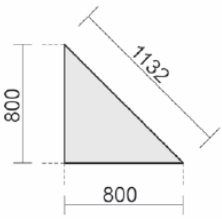

Verkettungs- / Anbauplatten

Verkettungsplatte
Dreieck 90°
inkl.
Verkettungsmaterial

Maße	Artikeln Nr.	Dekor angeben	€	Bestellung
B: 800 mm T: 800 mm	N-657508-		146,00