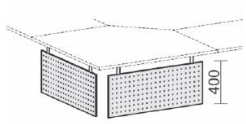

Knieraumblende
gelocht
für Fünfeck-Platte
Höhe 400 mm

Maße	Artikeln Nr.	Dekor angeben	€	Bestellung
	N-657610-	Silber	347,00