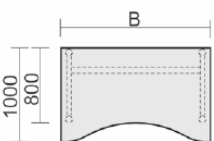

Schreibtische höhenverstellbar - 3 Wochen Lieferprogramm

Höhenverstellung von 680 - 820 mm

Schreibtisch mit Bodenausgleichsschrauben, höhenverstellbar Tiefe 800 mm

Gestell: silber

Maße	Artikeln Nr.	Dekor angeben	€	Bestellung
B: 800 mm	N-657101-		293,00	
B: 1000 mm	N-657144-		304,00	
B: 1200 mm	N-657102-		314,00	
B: 1400 mm	N-657145-		325,00	
B: 1600 mm	N-657103-		335,00	
B: 1800 mm	N-657146-		362,00	
B: 2000 mm	N-657147-		388,00	

Schreibtisch 135° rechts mit Bodenausgleichsschrauben, höhenverstellbar Tiefe 1130 mm Gestell: silber

Maße	Artikeln Nr.	Dekor angeben	€	Bestellung
B: 1600 mm	N-657336-		455,00	
B: 1800 mm	N-657337-		481,00	
B: 2000 mm	N-657338-		507,00	