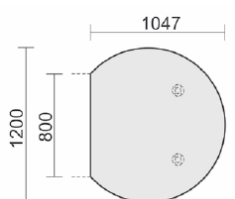

Maße	Artikeln Nr.	Dekor angeben	€	Bestellung
B: 1225 mm T: 1225 mm	N-657510-		320,00	

Anbautisch
mit Stützfuß,
inkl.
Verkettungsmaterial,
höhenverstellbar
Tiefe 500 mm

Maße	Artikeln Nr.	Dekor angeben	€	Bestellung
B: 1600 mm	N-657251-		230,00	
B: 1800 mm	N-657252-		251,00	
B: 2000 mm	N-657253-		272,00	

Anbautisch
Dreiviertelkreis rechts
mit Stützfüßen,
inkl.
Verkettungsmaterial,
höhenverstellbar
Gestell: silber

Maße	Artikeln Nr.	Dekor angeben	€	Bestellung
B: 1200 mm T: 1200 mm	N-657012-		430,00	

Anbautisch
Dreiviertelkreis links
mit Stützfüßen,
inkl.
Verkettungsmaterial,
höhenverstellbar
Gestell: silber

Maße	Artikeln Nr.	Dekor angeben	€	Bestellung
B: 1200 mm T: 1200 mm	N-657011-		430,00	

Datenanbautisch rechts
mit Stützfüßen,
inkl.
Verkettungsmaterial,
höhenverstellbar
Gestell: silber

Maße	Artikeln Nr.	Dekor angeben	€	Bestellung
B: 1060 mm T: 1225 mm	N-657105-		288,00	

Datenanbautisch links
mit Stützfüßen,
inkl.
Verkettungsmaterial,
höhenverstellbar
Gestell: silber

Maße	Artikeln Nr.	Dekor angeben	€	Bestellung
B: 1060 mm T: 1225 mm	N-657005-		288,00	

6 Dekore stehen zur Wahl – bitte bei Bestellung mit angeben!