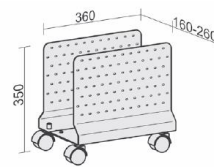

Maße	Artikeln Nr.	Dekor	€	Bestellung
unmontiert	N-05Z-		15,00	
montiert	N-05ZM-		36,00	

L - Lichtgrau
Z - Schwarz
S - Silber

CPU-Halter
unter Tischplatte
zu montieren

Maße	Artikeln Nr.	Dekor	€	Bestellung
B: 125-225 mm T: 380 mm H: 470-520 mm	N-500910-	S	125,00	