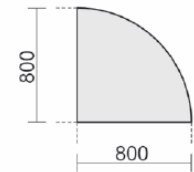

Verkettungsplatte
Viertelkreis 90°
inkl.
Verkettungsmaterial

Maße	Artikeln Nr.	Dekor angeben	€	Bestellung
B: 800 mm T: 800 mm	N-657108-		199,00