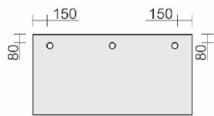

Knieraumblenden / Zubehör

Kabeleinlassbuchse
D: 60 mm
wählbare Dekore:
Positionierung gemäß
Vorlage oder bemaßter
Zeichnung bei
werksseitiger Montage

Maße	Artikeln Nr.	Dekor	€	Bestellung
unmontiert	N-05Z-		15,00	
montiert	N-05ZM-		36,00	

L - Lichtgrau
Z - Schwarz
S - Silber