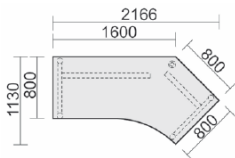

Schreibtische höhenverstellbar - 3 Wochen Lieferprogramm

Höhenverstellung von 680 - 820 mm

Schreibtisch mit Bodenausgleichsschrauben, höhenverstellbar Tiefe 800 mm

Gestell: silber

Maße	Artikeln Nr.	Dekor angeben	€	Bestellung
B: 800 mm	N-657101-		293,00	
B: 1000 mm	N-657144-		304,00	
B: 1200 mm	N-657102-		314,00	
B: 1400 mm	N-657145-		325,00	
B: 1600 mm	N-657103-		335,00	
B: 1800 mm	N-657146-		362,00	
B: 2000 mm	N-657147-		388,00	

Schreibtisch 135° rechts mit Bodenausgleichsschrauben, höhenverstellbar Tiefe 1130 mm Gestell: silber

Maße	Artikeln Nr.	Dekor angeben	€	Bestellung
B: 1600 mm	N-657336-		455,00	
B: 1800 mm	N-657337-		481,00	
B: 2000 mm	N-657338-		507,00	