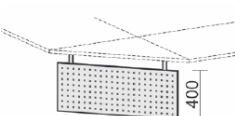

Knieraumblende
geloht
für 90°
Verkettungsplatten
Höhe 400 mm

Maße	Artikeln Nr.	Dekor angeben	€	Bestellung
	N-657608-	Silber	163,00