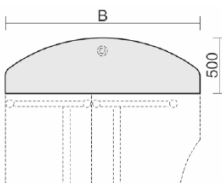

Verkettungs- / Anbauplatten

Verkettungsplatte
Dreieck 90°
inkl.
Verkettungsmaterial

Maße	Artikeln Nr.	Dekor angeben	€	Bestellung
B: 800 mm T: 800 mm	N-657508-		146,00	

Verkettungsplatte
Viertelkreis 90°
inkl.
Verkettungsmaterial

Maße	Artikeln Nr.	Dekor angeben	€	Bestellung
B: 800 mm T: 800 mm	N-657108-		199,00	

Verkettungsplatte
Volleck 90°
mit Stützfuß,
mit Kabelführung,
inkl. Verkettungs-
material,
höhenverstellbar
Gestell: silber

Maße	Artikeln Nr.	Dekor angeben	€	Bestellung
B: 800 mm T: 800 mm	N-657008-		209,00	

6 Dekore stehen zur Wahl – bitte bei Bestellung mit angeben!

Verkettungsplatte
Fünfeck 90°
mit Stützfuß,
mit Kabelführung,
inkl.
Verkettungsmaterial,
höhenverstellbar

Maße	Artikeln Nr.	Dekor angeben	€	Bestellung
B: 1225 mm T: 1225 mm	N-657510-		320,00	

Anbautisch
mit Stützfuß,
inkl.
Verkettungsmaterial,
höhenverstellbar
Tiefe 500 mm

Maße	Artikeln Nr.	Dekor angeben	€	Bestellung
B: 1600 mm	N-657251-		230,00	
B: 1800 mm	N-657252-		251,00	
B: 2000 mm	N-657253-		272,00	