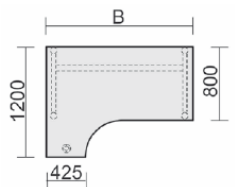

PC-Schreibtisch links
mit Bodenausgleichs-
schrauben,
höhenverstellbar
Tiefe 1200 mm

Maße	Artikeln Nr.	Dekor angeben	€	Bestellung
B: 1600 mm	N-657308-		519,00	
B: 1800 mm	N-657324-		545,00	
B: 2000 mm	N-657318-		571,00