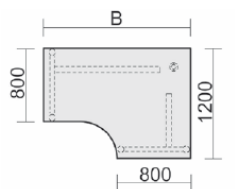

Maße	Artikeln Nr.	Dekor angeben	€	Bestellung
B: 2166 mm	N-657315-		577,00	

PC-Schreibtisch rechts
mit Bodenausgleichs-
schrauben,
höhenverstellbar
Tiefe 1000 mm
Gestell: silber

Maße	Artikeln Nr.	Dekor angeben	€	Bestellung
B: 1600 mm	N-657311-		451,00	
B: 1800 mm	N-657305-		477,00	
B: 2000 mm	N-657313-		503,00	

PC-Schreibtisch links
mit Bodenausgleichs-
schrauben,
höhenverstellbar
Tiefe 1000 mm
Gestell: silber

Maße	Artikeln Nr.	Dekor angeben	€	Bestellung
B: 1600 mm	N-657312-		477,00	
B: 1800 mm	N-657306-		503,00	
B: 2000 mm	N-657314-		477,00	

PC-Schreibtisch rechts
mit Bodenausgleichs-
schrauben,
höhenverstellbar
Tiefe 1200 mm

Maße	Artikeln Nr.	Dekor angeben	€	Bestellung
B: 1600 mm	N-657307-		519,00	
B: 1800 mm	N-657323-		545,00	
B: 2000 mm	N-657317-		571,00	

PC-Schreibtisch links
mit Bodenausgleichs-
schrauben,
höhenverstellbar
Tiefe 1200 mm

Maße	Artikeln Nr.	Dekor angeben	€	Bestellung
B: 1600 mm	N-657308-		519,00	
B: 1800 mm	N-657324-		545,00	
B: 2000 mm	N-657318-		571,00	