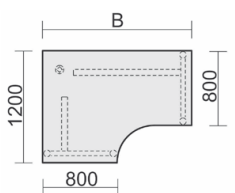

PC-Schreibtisch links
mit Bodenausgleichs-
schrauben,
höhenverstellbar
Tiefe 1200 mm
Gestell: silber

Maße	Artikeln Nr.	Dekor angeben	€	Bestellung
B: 1600 mm	N-657320-		540,00	
B: 1800 mm	N-657310-		566,00	
B: 2000 mm	N-657322-		592,00