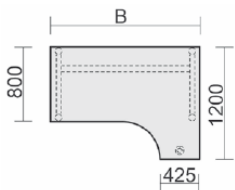

Schreibtische höhenverstellbar - 3 Wochen Lieferprogramm

Höhenverstellung von 680 - 820 mm

Schreibtisch mit Bodenausgleichsschrauben, höhenverstellbar Tiefe 800 mm

Gestell: silber

Maße	Artikeln Nr.	Dekor angeben	€	Bestellung
B: 800 mm	N-657101-		293,00	
B: 1000 mm	N-657144-		304,00	
B: 1200 mm	N-657102-		314,00	
B: 1400 mm	N-657145-		325,00	
B: 1600 mm	N-657103-		335,00	
B: 1800 mm	N-657146-		362,00	
B: 2000 mm	N-657147-		388,00	

Schreibtisch 135°
rechts
mit Bodenausgleichs-
schrauben,
höhenverstellbar
Tiefe 1130 mm
Gestell: silber

Maße	Artikeln Nr.	Dekor angeben	€	Bestellung
B: 2166 mm	N-657316-		577,00	

Schreibtisch 135° links
mit Bodenausgleichs-
schrauben,
höhenverstellbar
Tiefe 1130 mm
Gestell: silber

Maße	Artikeln Nr.	Dekor angeben	€	Bestellung
B: 2166 mm	N-657315-		577,00	

PC-Schreibtisch rechts
mit Bodenausgleichs-
schrauben,
höhenverstellbar
Tiefe 1000 mm
Gestell: silber

Maße	Artikeln Nr.	Dekor angeben	€	Bestellung
B: 1600 mm	N-657311-		451,00	
B: 1800 mm	N-657305-		477,00	
B: 2000 mm	N-657313-		503,00	

PC-Schreibtisch links
mit Bodenausgleichs-
schrauben,
höhenverstellbar
Tiefe 1000 mm
Gestell: silber

Maße	Artikeln Nr.	Dekor angeben	€	Bestellung
B: 1600 mm	N-657312-		477,00	
B: 1800 mm	N-657306-		503,00	
B: 2000 mm	N-657314-		477,00	