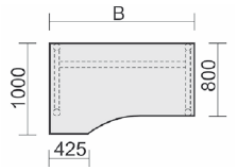

Schreibtische höhenverstellbar - 3 Wochen Lieferprogramm

Höhenverstellung von 680 - 820 mm

Schreibtisch mit Bodenausgleichsschrauben, höhenverstellbar Tiefe 800 mm

Gestell: silber

Maße	Artikeln Nr.	Dekor angeben	€	Bestellung
B: 800 mm	N-657101-		293,00	
B: 1000 mm	N-657144-		304,00	
B: 1200 mm	N-657102-		314,00	
B: 1400 mm	N-657145-		325,00	
B: 1600 mm	N-657103-		335,00	
B: 1800 mm	N-657146-		362,00	
B: 2000 mm	N-657147-		388,00	

Schreibtisch 135° rechts mit Bodenausgleichsschrauben, höhenverstellbar Tiefe 1130 mm Gestell: silber

Maße	Artikeln Nr.	Dekor angeben	€	Bestellung
B: 1600 mm	N-657336-		455,00	
B: 1800 mm	N-657337-		481,00	
B: 2000 mm	N-657338-		507,00	

Schreibtisch 135°
rechts
mit Bodenausgleichs-
schrauben,
höhenverstellbar
Tiefe 1130 mm
Gestell: silber

Maße	Artikeln Nr.	Dekor angeben	€	Bestellung
B: 2166 mm	N-657316-		577,00	

Schreibtisch 135° links
mit Bodenausgleichs-
schrauben,
höhenverstellbar
Tiefe 1130 mm
Gestell: silber

Maße	Artikeln Nr.	Dekor angeben	€	Bestellung
B: 2166 mm	N-657315-		577,00	

PC-Schreibtisch rechts
mit Bodenausgleichs-
schrauben,
höhenverstellbar
Tiefe 1000 mm
Gestell: silber

Maße	Artikeln Nr.	Dekor angeben	€	Bestellung
B: 1600 mm	N-657311-		451,00	
B: 1800 mm	N-657305-		477,00	
B: 2000 mm	N-657313-		503,00	