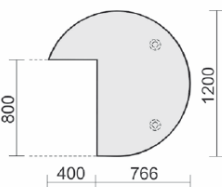

Anbautisch
Dreiviertelkreis rechts
mit Stützfüßen,
inkl.
Verkettungsmaterial,
höhenverstellbar
Gestell: silber

Maße	Artikeln Nr.	Dekor angeben	€	Bestellung
B: 1200 mm T: 1200 mm	N-657012-		430,00