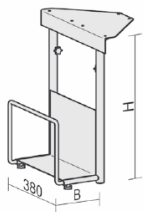

Knieraumblende
gelocht
für Fünfeck-Platte
Höhe 400 mm

Maße	Artikeln Nr.	Dekor angeben	€	Bestellung
	N-657610-	Silber	347,00	

Knieraumblenden / Zubehör

Kabeleinlassbuchse
D: 60 mm
wählbare Dekore:
Positionierung gemäß
Vorlage oder bemaßter
Zeichnung bei
werksseitiger Montage

Maße	Artikeln Nr.	Dekor	€	Bestellung
unmontiert	N-05Z-		15,00	
montiert	N-05ZM-		36,00	

L - Lichtgrau
Z - Schwarz
S - Silber

CPU-Halter
unter Tischplatte
zu montieren

Maße	Artikeln Nr.	Dekor	€	Bestellung
B: 125-225 mm T: 380 mm H: 470-520 mm	N-500910-	S	125,00	