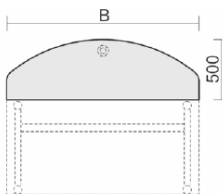

Verkettungs- / Anbauplatten

Verkettungsplatte
Dreieck 90°
inkl.
Verkettungsmaterial

Maße	Artikeln Nr.	Dekor angeben	€	Bestellung
B: 800 mm T: 800 mm	N-657508-		146,00	

Verkettungsplatte
Viertelkreis 90°
inkl.
Verkettungsmaterial

Maße	Artikeln Nr.	Dekor angeben	€	Bestellung
B: 800 mm T: 800 mm	N-657008-		209,00	

6 Dekore stehen zur Wahl – bitte bei Bestellung mit angeben!

Verkettungsplatte
Fünfeck 90°
mit Stützfuß,
mit Kabelführung,
inkl.
Verkettungsmaterial,
höhenverstellbar

Maße	Artikeln Nr.	Dekor angeben	€	Bestellung
B: 1225 mm T: 1225 mm	N-657510-		320,00	

Anbautisch
mit Stützfuß,
inkl.
Verkettungsmaterial,
höhenverstellbar
Tiefe 500 mm

Maße	Artikeln Nr.	Dekor angeben	€	Bestellung
B: 1600 mm	N-657251-		230,00	
B: 1800 mm	N-657252-		251,00	
B: 2000 mm	N-657253-		272,00	