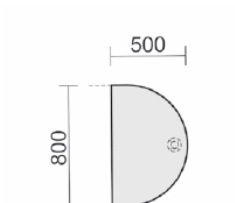

Maße	Artikeln Nr.	Dekor angeben	€	Bestellung
B: 1200 mm T: 1200 mm	N-657011-		430,00	

Datenanbautisch rechts
mit Stützfüßen,
inkl.
Verkettungsmaterial,
höhenverstellbar
Gestell: silber

Maße	Artikeln Nr.	Dekor angeben	€	Bestellung
B: 1060 mm T: 1225 mm	N-657105-		288,00	

Datenanbautisch links
mit Stützfüßen,
inkl.
Verkettungsmaterial,
höhenverstellbar
Gestell: silber

Maße	Artikeln Nr.	Dekor angeben	€	Bestellung
B: 1060 mm T: 1225 mm	N-657005-		288,00	

6 Dekore stehen zur Wahl – bitte bei Bestellung mit angeben!

Anbautisch rund
mit Stützfüßen,
inkl.
Verkettungsmaterial,
höhenverstellbar
Gestell: silber

Maße	Artikeln Nr.	Dekor angeben	€	Bestellung
B: 1200 mm T: 1047 mm	N-657207-		278,00	

Anbautisch halbrund
mit Stützfuß,
inkl.
Verkettungsmaterial,
höhenverstellbar
Gestell: silber