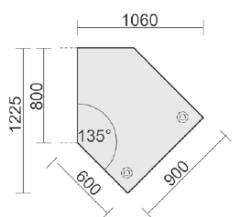

Datenanbautisch rechts
mit Stützfüßen,
inkl.
Verkettungsmaterial,
höhenverstellbar
Gestell: silber

Maße	Artikeln Nr.	Dekor angeben	€	Bestellung
B: 1060 mm T: 1225 mm	N-657105-		288,00