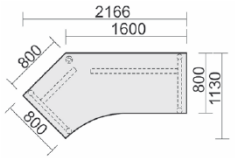

Schreibtisch 135° links
mit Bodenausgleichs-
schrauben,
höhenverstellbar
Tiefe 1130 mm
Gestell: silber

Maße	Artikeln Nr.	Dekor angeben	€	Bestellung
B: 2166 mm	N-657315-		577,00