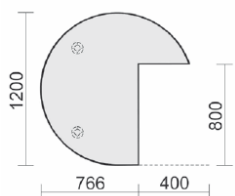

Anbautisch
Dreiviertelkreis links
mit Stützfüßen,
inkl.
Verkettungsmaterial,
höhenverstellbar
Gestell: silber

Maße	Artikeln Nr.	Dekor angeben	€	Bestellung
B: 1200 mm T: 1200 mm	N-657011-		430,00