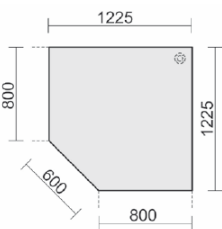

6 Dekore stehen zur Wahl – bitte bei Bestellung mit angeben!

Verkettungsplatte
Fünfeck 90°
mit Stützfuß,
mit Kabelführung,
inkl.
Verkettungsmaterial,
höhenverstellbar

Maße	Artikeln Nr.	Dekor angeben	€	Bestellung
B: 1225 mm T: 1225 mm	N-657510-		320,00