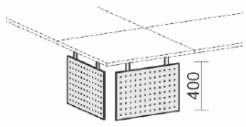

Knieraumblende
gelocht
für Volleck-Platte
Höhe 400 mm

Maße	Artikeln Nr.	Dekor angeben	€	Bestellung
	N-657609-	Silber	305,00