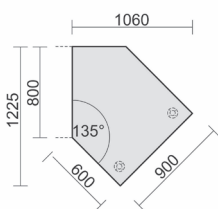

# Verkettungs- / Anbauplatten

▶ 3 Wochen Lieferzeit

Ahorn	A	
Buche	B	
Lichtgrau	L	
Weiß	W	
Onyx	O	S
Nussbaum	N	Silber

Produkt	Maße	Artikelnr.	Dekor	Gestell	€
---------	------	------------	-------	---------	---

Anbautisch mit Stützfuß, inkl. Verkettungsmaterial, höhenverstellbar

Tiefe 500 mm

B: 1200 mm	N-647240-	...	S	<b>226,-</b>
B: 1600 mm	N-647241-	...	S	<b>249,-</b>
B: 1800 mm	N-647242-	...	S	<b>271,-</b>

Anbautisch Dreiviertelkreis rechts mit Stützfüßen, inkl. Verkettungsmaterial, höhenverstellbar

B: 1200 mm T: 1200 mm	N-647012-	...	S	<b>465,-</b>
--------------------------	-----------	-----	---	--------------

Anbautisch Dreiviertelkreis links mit Stützfüßen, inkl. Verkettungsmaterial, höhenverstellbar

B: 1200 mm T: 1200 mm	N-647011-	...	S	<b>465,-</b>
--------------------------	-----------	-----	---	--------------

Datenanbautisch rechts mit Stützfüßen, inkl. Verkettungsmaterial, höhenverstellbar

B: 1060 mm T: 1225 mm	N-647105-	...	S	<b>311,-</b>
--------------------------	-----------	-----	---	--------------