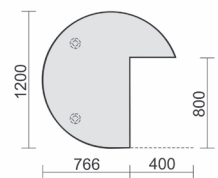

# Verkettungs- / Anbauplatten

▶ 3 Wochen Lieferzeit

Ahorn	A	
Buche	B	
Lichtgrau	L	
Weiß	W	
Onyx	O	S
Nussbaum	N	Silber

Produkt	Maße	Artikelnr.	Dekor	Gestell	€
---------	------	------------	-------	---------	---

Anbautisch mit Stützfuß, inkl. Verkettungsmaterial, höhenverstellbar

Tiefe 500 mm

B: 1200 mm	N-647240-	...	S	<b>226,-</b>
B: 1600 mm	N-647241-	...	S	<b>249,-</b>
B: 1800 mm	N-647242-	...	S	<b>271,-</b>

Anbautisch Dreiviertelkreis rechts mit Stützfüßen, inkl. Verkettungsmaterial, höhenverstellbar

B: 1200 mm T: 1200 mm	N-647012-	...	S	<b>465,-</b>
--------------------------	-----------	-----	---	--------------

Anbautisch Dreiviertelkreis links mit Stützfüßen, inkl. Verkettungsmaterial, höhenverstellbar