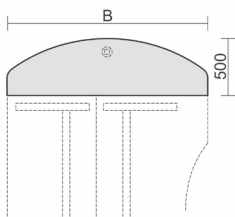

Verkettungsplatte  
Dreieck 90°  
inkl. Verkettungsmaterial

B: 800 mm  
T: 800 mm

N-647508-

...

X

158,-

Verkettungsplatte  
Viertelkreis 90°  
inkl. Verkettungsmaterial

B: 800 mm  
T: 800 mm

N-647108-

...

X

215,-

Verkettungsplatte  
Volleck 90°  
mit Stützfuß,  
inkl. Verkettungsmaterial,  
höhenverstellbar

B: 800 mm  
T: 800 mm

N-647008-

...

S

226,-

Verkettungsplatte  
Fünfeck 90°  
mit Stützfuß,  
inkl. Verkettungsmaterial,  
höhenverstellbar

B: 1225 mm  
T: 1225 mm

N-647510-

...

S

346,-

Anbautisch  
mit Stützfuß,  
inkl. Verkettungsmaterial,  
höhenverstellbar

B: 1600 mm

N-647251-

...

S

249,-

B: 1800 mm

N-647252-