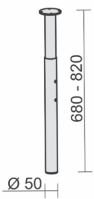

# Knieraumblenden / Zubehör

► 3 Wochen Lieferzeit

Silber S

Produkt	Maße	Artikelnr.	Dekor	€
---------	------	------------	-------	---

Kunststoffkabelkanal selbstklebend zur Befestigung an der Tischplatte, Schwarz

Dreieck-Platte	N-555925	X	<b>17,-</b>
Fünfeck-Platte	N-555926	X	<b>22,-</b>

Einzelstützfuß Rundrohr, höhenverstellbar

D: 50 mm	N-647910-	S	<b>57,-</b>
----------	-----------	---	-------------

Verkettungskit mit Schrauben

B: 90 mm T: 65 mm	N-500905-	S	<b>15,-</b>
----------------------	-----------	---	-------------