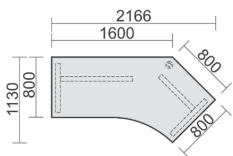

# Preisliste C Fuß Pro

Inhalt	Seite
Schreibtische feste Höhe	2
Schreibtische höhenverstellbar	5
Verkettungs- / Anbauplatten	8
Knieraumblenden / Zubehör	11

▶ 3 Wochen Lieferzeit

Ahorn	A		Kurzer Fuß bei Verkettung  Z Einseitig ZZ Zweiseitig
Buche	B		
Lichtgrau	L		
Weiß	W		
Onyx	O	S	
Nussbaum	N	Silber	

Produkt	Maße	Artikelnr.	Dekor	Gestell	Fuß	€
---------	------	------------	-------	---------	-----	---

Schreibtisch mit Bodenausgleichsschrauben, feste Höhe

C Fuß Blenden Seite 12

Tiefe 800 mm

B: 800 mm	N-648101-	...	S	...	<b>294,-</b>
B: 1000 mm	N-648144-	...	S	...	<b>306,-</b>
B: 1200 mm	N-648102-	...	S	...	<b>317,-</b>
B: 1400 mm	N-648145-	...	S	...	<b>329,-</b>
B: 1600 mm	N-648103-	...	S	...	<b>339,-</b>
B: 1800 mm	N-648146-	...	S	...	<b>369,-</b>
B: 2000 mm	N-648147-	...	S	...	<b>397,-</b>

Schreibtisch Ergonomieförmig mit Bodenausgleichsschrauben, feste Höhe

C Fuß Blenden Seite 12

Tiefe 1000 mm

B: 1600 mm	N-648336-	...	S	...	<b>470,-</b>
B: 1800 mm	N-648337-	...	S	...	<b>498,-</b>
B: 2000 mm	N-648338-	...	S	...	<b>527,-</b>

Verkettungsplatte  
Dreieck 90°  
inkl. Verkettungsmaterial

B: 800 mm  
T: 800 mm

N-647508-

...

X

158,-

Verkettungsplatte  
Viertelkreis 90°  
inkl. Verkettungsmaterial

B: 800 mm  
T: 800 mm