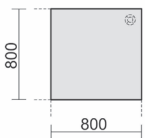

# Verkettungs- / Anbauplatten

▶ 3 Wochen Lieferzeit

Ahorn	A	
Buche	B	
Lichtgrau	L	
Weiß	W	
Onyx	O	S
Nussbaum	N	Silber

Produkt	Maße	Artikelnr.	Dekor	Gestell	€
---------	------	------------	-------	---------	---

Verkettungsplatte  
Dreieck 90°  
inkl. Verkettungsmaterial

B: 800 mm  
T: 800 mm

N-647508-

...

X

158,-

Verkettungsplatte  
Viertelkreis 90°  
inkl. Verkettungsmaterial

B: 800 mm  
T: 800 mm

N-647108-

...

X

215,-

Verkettungsplatte  
Volleck 90°  
mit Stützfuß,  
inkl. Verkettungsmaterial,  
höhenverstellbar

B: 800 mm  
T: 800 mm

N-647008-

...