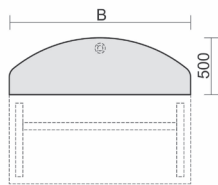

# Verkettungs- / Anbauplatten

▶ 3 Wochen Lieferzeit

Ahorn	A	
Buche	B	
Lichtgrau	L	
Weiß	W	
Onyx	O	S
Nussbaum	N	Silber

Produkt	Maße	Artikelnr.	Dekor	Gestell	€
---------	------	------------	-------	---------	---