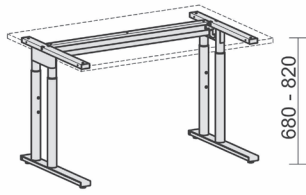

Verkettungs- / Anbauplatten