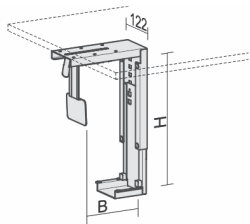

# Knieraumblenden / Zubehör

► 3 Wochen Lieferzeit

Silber S

Produkt	Maße	Artikelnr.	Dekor	€
---------	------	------------	-------	---

CPU-Halter  
unter Tischplatte  
zu montieren

B: 125-225 mm  
T: 380 mm  
H: 470-520 mm

N-500915-

S

113,-

CPU-Halter  
unter Tischplatte  
zu montieren

B: 125-225 mm  
T: 380 mm  
H: 470-520 mm

N-500910-

S

135,-