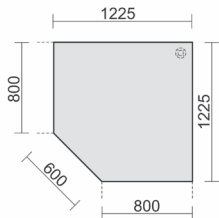

Verkettungsplatte  
Dreieck 90°  
inkl. Verkettungsmaterial

B: 800 mm  
T: 800 mm

N-647508-

...

X

158,-

Verkettungsplatte  
Viertelkreis 90°  
inkl. Verkettungsmaterial

B: 800 mm  
T: 800 mm

N-647108-

...

X

215,-

Verkettungsplatte  
Volleck 90°  
mit Stützfuß,  
inkl. Verkettungsmaterial,  
höhenverstellbar

B: 800 mm  
T: 800 mm

N-647008-

...

S

226,-

Verkettungsplatte  
Fünfeck 90°  
mit Stützfuß,  
inkl. Verkettungsmaterial,  
höhenverstellbar

B: 1225 mm  
T: 1225 mm

N-647510-

...

S

346,-

Anbautisch  
mit Stützfuß,  
inkl. Verkettungsmaterial,  
höhenverstellbar

B: 1600 mm

N-647251-

...

S

249,-

B: 1800 mm

N-647252-