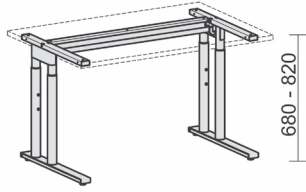

▶ 3 Wochen Lieferzeit

Ahorn	A	S Silber	Kurzer Fuß bei Verkettung
Buche	B		
Lichtgrau	L		
Weiß	W		
Onyx	O		
Nussbaum	N		
		Z Einseitig	ZZ Zweiseitig

Produkt	Maße	Artikelnr.	Dekor	Gestell	Fuß	€
<p>PC-Schreibtisch rechts mit Bodenausgleichsschrauben, höhenverstellbar</p>	B: 1600 mm	N-647311-	...	S	...	<b>510,-</b>
	B: 1800 mm	N-647305-	...	S	...	<b>538,-</b>
	B: 2000 mm	N-647313-	...	S	...	<b>566,-</b>
<hr/>						
<p>PC-Schreibtisch links mit Bodenausgleichsschrauben, höhenverstellbar</p>	B: 1600 mm	N-647312-	...	S	...	<b>510,-</b>
	B: 1800 mm	N-647306-	...	S	...	<b>538,-</b>
	B: 2000 mm	N-647314-	...	S	...	<b>566,-</b>
<hr/>						
<p>PC-Schreibtisch rechts mit Bodenausgleichsschrauben, höhenverstellbar</p>	B: 1600 mm	N-647307-	...	S	...	<b>566,-</b>
	B: 1800 mm	N-647323-	...	S	...	<b>594,-</b>
	B: 2000 mm	N-647317-	...	S	...	<b>623,-</b>
<hr/>						
<p>PC-Schreibtisch links mit Bodenausgleichsschrauben, höhenverstellbar</p>	B: 1600 mm	N-647308-	...	S	...	<b>566,-</b>
	B: 1800 mm	N-647324-	...	S	...	<b>594,-</b>
	B: 2000 mm	N-647318-	...	S	...	<b>623,-</b>
<hr/>						
<p>PC-Schreibtisch rechts mit Bodenausgleichsschrauben, höhenverstellbar</p>	B: 1600 mm	N-647319-	...	S	...	<b>594,-</b>
	B: 1800 mm	N-647309-	...	S	...	<b>623,-</b>
	B: 2000 mm	N-647321-	...	S	...	<b>651,-</b>

# Schreibtische höhenverstellbar

▶ 3 Wochen Lieferzeit

Ahorn	A		Kurzer Fuß bei Verkettung
Buche	B		
Lichtgrau	L		
Weiß	W		Z
Onyx	O		Einseitig
Nussbaum	N	S Silber	ZZ Zweiseitig

Produkt	Maße	Artikelnr.	Dekor	Gestell	Fuß	€
 <p>PC-Schreibtisch links mit Bodenausgleichsschrauben, höhenverstellbar</p> <p>C Fuß Blenden Seite 12</p> <p>Tiefe 1200 mm</p>	B: 1600 mm	N-647320-	...	S	...	<b>594,-</b>
	B: 1800 mm	N-647310-	...	S	...	<b>623,-</b>
	B: 2000 mm	N-647322-	...	S	...	<b>651,-</b>

# Verkettungs- / Anbauplatten

▶ 3 Wochen Lieferzeit

Ahorn	A	
Buche	B	
Lichtgrau	L	
Weiß	W	
Onyx	O	S
Nussbaum	N	Silber

Produkt	Maße	Artikelnr.	Dekor	Gestell	€
---------	------	------------	-------	---------	---