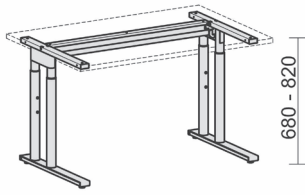

Schreibtische höhenverstellbar

▶ 3 Wochen Lieferzeit

Ahorn	A		Kurzer Fuß bei Verkettung
Buche	B		
Lichtgrau	L		
Weiß	W		Z
Onyx	O		Einseitig
Nussbaum	N	S Silber	ZZ Zweiseitig

Produkt	Maße	Artikelnr.	Dekor	Gestell	Fuß	€
PC-Schreibtisch links mit Bodenausgleichsschrauben, höhenverstellbar C Fuß Blenden Seite 12 Tiefe 1200 mm	B: 1600 mm	N-647320-	...	S	...	594,-
	B: 1800 mm	N-647310-	...	S	...	623,-
	B: 2000 mm	N-647322-	...	S	...	651,-