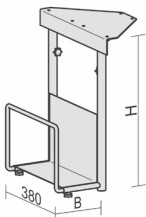

# Knieraumblenden / Zubehör

► 3 Wochen Lieferzeit

Silber S

Produkt	Maße	Artikelnr.	Dekor	€
---------	------	------------	-------	---

CPU-Halter  
unter Tischplatte  
zu montieren

B: 125-225 mm  
T: 380 mm  
H: 470-520 mm

N-500915-

S

113,-

CPU-Halter  
unter Tischplatte  
zu montieren

B: 125-225 mm  
T: 380 mm  
H: 470-520 mm

N-500910-

S

135,-