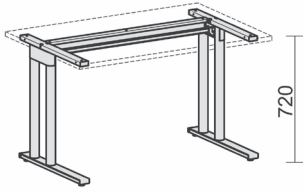

Schreibtische feste Höhe

▶ 3 Wochen Lieferzeit

Ahorn	A		Kurzer Fuß bei Verkettung
Buche	B		
Lichtgrau	L		
Weiß	W		
Onyx	O		Z Einseitig
Nussbaum	N	S Silber	ZZ Zweiseitig

Produkt	Maße	Artikelnr.	Dekor	Gestell	Fuß	€
PC-Schreibtisch rechts mit Bodenausgleichsschrauben, feste Höhe C Fuß Blenden Seite 12 Tiefe 1000 mm	B: 1600 mm	N-648311-	...	S	...	465,-
	B: 1800 mm	N-648305-	...	S	...	493,-
	B: 2000 mm	N-648313-	...	S	...	521,-
PC-Schreibtisch links mit Bodenausgleichsschrauben, feste Höhe C Fuß Blenden Seite 12 Tiefe 1000 mm	B: 1600 mm	N-648312-	...	S	...	465,-
	B: 1800 mm	N-648306-	...	S	...	493,-
	B: 2000 mm	N-648314-	...	S	...	521,-
PC-Schreibtisch rechts mit Bodenausgleichsschrauben, feste Höhe C Fuß Blenden Seite 12 Tiefe 1200 mm	B: 1600 mm	N-648307-	...	S	...	521,-
	B: 1800 mm	N-648323-	...	S	...	549,-
	B: 2000 mm	N-648317-	...	S	...	578,-
PC-Schreibtisch links mit Bodenausgleichsschrauben, feste Höhe C Fuß Blenden Seite 12 Tiefe 1200 mm	B: 1600 mm	N-648308-	...	S	...	521,-
	B: 1800 mm	N-648324-	...	S	...	549,-
	B: 2000 mm	N-648318-	...	S	...	578,-
PC-Schreibtisch rechts mit Bodenausgleichsschrauben, feste Höhe C Fuß Blenden Seite 12 Tiefe 1200 mm	B: 1600 mm	N-648319-	...	S	...	549,-
	B: 1800 mm	N-648309-	...	S	...	578,-
	B: 2000 mm	N-648321-	...	S	...	606,-