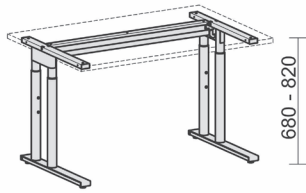

# Schreibtische feste Höhe

▶ 3 Wochen Lieferzeit

Ahorn	A		Kurzer Fuß bei Verkettung
Buche	B		
Lichtgrau	L		
Weiß	W		Z
Onyx	O	S	Einseitig
Nussbaum	N	Silber	ZZ Zweiseitig

Produkt	Maße	Artikelnr.	Dekor	Gestell	Fuß	€
 <p>PC-Schreibtisch links mit Bodenausgleichsschrauben, feste Höhe</p> <p>C Fuß Blenden Seite 12</p> <p>Tiefe 1200 mm</p>	B: 1600 mm	N-648320-	...	S	...	<b>549,-</b>
	B: 1800 mm	N-648310-	...	S	...	<b>578,-</b>
	B: 2000 mm	N-648322-	...	S	...	<b>606,-</b>

# Schreibtische höhenverstellbar

► 3 Wochen Lieferzeit

Ahorn	A		Kurzer Fuß bei Verkettung
Buche	B		
Lichtgrau	L		
Weiß	W		
Onyx	O		Z Einseitig
Nussbaum	N	S Silber	ZZ Zweiseitig

Produkt	Maße	Artikelnr.	Dekor	Gestell	Fuß	€
 <p>Schreibtisch mit Bodenausgleichsschrauben, höhenverstellbar</p> <p>C Fuß Blenden Seite 12</p> <p>Tiefe 800 mm</p>	B: 800 mm	N-647101-	...	S	...	<b>339,-</b>
	B: 1000 mm	N-647144-	...	S	...	<b>351,-</b>
	B: 1200 mm	N-647102-	...	S	...	<b>362,-</b>
	B: 1400 mm	N-647145-	...	S	...	<b>374,-</b>
	B: 1600 mm	N-647103-	...	S	...	<b>385,-</b>
	B: 1800 mm	N-647146-	...	S	...	<b>414,-</b>
	B: 2000 mm	N-647147-	...	S	...	<b>442,-</b>
	 <p>Schreibtisch Ergonomieform mit Bodenausgleichsschrauben, höhenverstellbar</p> <p>C Fuß Blenden Seite 12</p> <p>Tiefe 1000 mm</p>	B: 1600 mm	N-647336-	...	S	...
B: 1800 mm		N-647337-	...	S	...	<b>543,-</b>
B: 2000 mm		N-647338-	...	S	...	<b>572,-</b>
 <p>Schreibtisch 135° rechts mit Bodenausgleichsschrauben, höhenverstellbar</p> <p>C Fuß Blenden Seite 12</p> <p>Tiefe 1130 mm</p>	B: 2166 mm	N-647316-	...	S	...	<b>634,-</b>
 <p>Schreibtisch 135° links mit Bodenausgleichsschrauben, höhenverstellbar</p> <p>C Fuß Blenden Seite 12</p> <p>Tiefe 1130 mm</p>	B: 2166 mm	N-647315-	...	S	...	<b>634,-</b>