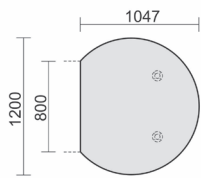

B: 1200 mm T: 1200 mm	N-647012-	...	S	<b>465,-</b>
--------------------------	-----------	-----	---	--------------

Anbautisch Dreiviertelkreis links mit Stützfüßen, inkl. Verkettungsmaterial, höhenverstellbar

B: 1200 mm T: 1200 mm	N-647011-	...	S	<b>465,-</b>
--------------------------	-----------	-----	---	--------------

Datenanbautisch rechts mit Stützfüßen, inkl. Verkettungsmaterial, höhenverstellbar

B: 1060 mm T: 1225 mm	N-647105-	...	S	<b>311,-</b>
--------------------------	-----------	-----	---	--------------

Datenanbautisch links mit Stützfüßen, inkl. Verkettungsmaterial, höhenverstellbar

B: 1060 mm T: 1225 mm	N-647005-	...	S	<b>311,-</b>
--------------------------	-----------	-----	---	--------------

# Verkettungs- / Anbauplatten

▶ 3 Wochen Lieferzeit

Ahorn	A	
Buche	B	
Lichtgrau	L	
Weiß	W	
Onyx	O	S
Nussbaum	N	Silber

Produkt	Maße	Artikelnr.	Dekor	Gestell	€
---------	------	------------	-------	---------	---