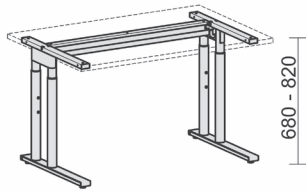

▶ 3 Wochen Lieferzeit

Anthrazit	A
Silber	S
Weiß	W

Produkt	Maße	Artikelnr.	Dekor	€
Blendenset Außenseite für zwei C Fuß Seitenteile		N-647000-	...	34,-
Blendenset Innenseite für zwei C Fuß Seitenteile, in Verbindung mit Außenblende zur versteckten Kabelführung nutzbar		N-647001-	S	34,-
Kabeleinlassbuchse D: 60 mm Positionierung gemäß Vorlage oder bemaßter Zeichnung bei werksseitiger Montage	unmontiert	N-05Z-	S	17,-
	montiert nach Kundenskizze	N-05ZM-	S	39,-
	links montiert	N-05ZML-	S	39,-
	mittig montiert	N-05ZMM-	S	39,-
	rechts montiert	N-05ZMR-	S	39,-
Kabeleinlassbuchse D: 80 mm Positionierung gemäß Vorlage oder bemaßter Zeichnung bei werksseitiger Montage	unmontiert	N-05Z80-	S	18,-
	montiert nach Kundenskizze	N-05Z80M-	S	42,-
	links montiert	N-05Z80ML-	S	42,-
	mittig montiert	N-05Z80MM-	S	42,-
	rechts montiert	N-05Z80MR-	S	42,-