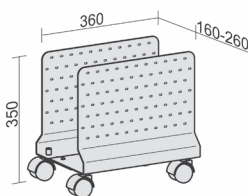

# Knieraumblenden / Zubehör

► 3 Wochen Lieferzeit

Silber S

Produkt	Maße	Artikelnr.	Dekor	€
---------	------	------------	-------	---

CPU-Halter  
unter Tischplatte  
zu montieren

B: 125-225 mm  
T: 380 mm  
H: 470-520 mm

N-500915-

S

113,-

CPU-Halter  
unter Tischplatte  
zu montieren

B: 125-225 mm  
T: 380 mm  
H: 470-520 mm

N-500910-

S

135,-

Mobiler CPU-Halter  
mit Lochblech-Seitenteilen,  
inkl. 4 Rollen

B: 160-260 mm  
T: 360 mm  
H: 350 mm

N-500914-

S

203,-

Kabelspirale  
für Bodenzufuhr,  
15 Elemente,  
unter Tischplatte  
zu montieren

D: 60 mm  
L: 800 mm