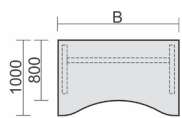

# Preisliste C Fuß Pro

Inhalt	Seite
Schreibtische feste Höhe	2
Schreibtische höhenverstellbar	5
Verkettungs- / Anbauplatten	8
Knieraumblenden / Zubehör	11

▶ 3 Wochen Lieferzeit

Ahorn	A		Kurzer Fuß bei Verkettung  Z Einseitig ZZ Zweiseitig
Buche	B		
Lichtgrau	L		
Weiß	W		
Onyx	O	S	
Nussbaum	N	Silber	

Produkt	Maße	Artikelnr.	Dekor	Gestell	Fuß	€
---------	------	------------	-------	---------	-----	---

Schreibtisch mit Bodenausgleichsschrauben, feste Höhe

C Fuß Blenden Seite 12

Tiefe 800 mm

B: 800 mm	N-648101-	...	S	...	<b>294,-</b>
B: 1000 mm	N-648144-	...	S	...	<b>306,-</b>
B: 1200 mm	N-648102-	...	S	...	<b>317,-</b>
B: 1400 mm	N-648145-	...	S	...	<b>329,-</b>
B: 1600 mm	N-648103-	...	S	...	<b>339,-</b>
B: 1800 mm	N-648146-	...	S	...	<b>369,-</b>
B: 2000 mm	N-648147-	...	S	...	<b>397,-</b>

Schreibtisch Ergonomieförmig mit Bodenausgleichsschrauben, feste Höhe

C Fuß Blenden Seite 12

Tiefe 1000 mm

B: 1600 mm	N-648336-	...	S	...	<b>470,-</b>
B: 1800 mm	N-648337-	...	S	...	<b>498,-</b>
B: 2000 mm	N-648338-	...	S	...	<b>527,-</b>