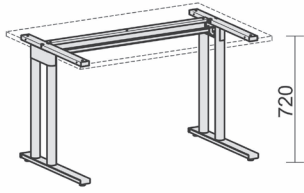

# Schreibtische feste Höhe

▶ 3 Wochen Lieferzeit

Ahorn	A		Kurzer Fuß bei Verkettung
Buche	B		
Lichtgrau	L		
Weiß	W		
Onyx	O		Z Einseitig
Nussbaum	N	S Silber	ZZ Zweiseitig

Produkt	Maße	Artikelnr.	Dekor	Gestell	Fuß	€
 <p>PC-Schreibtisch rechts mit Bodenausgleichsschrauben, feste Höhe</p> <p>C Fuß Blenden Seite 12</p> <p>Tiefe 1000 mm</p>	B: 1600 mm	N-648311-	...	S	...	<b>465,-</b>
	B: 1800 mm	N-648305-	...	S	...	<b>493,-</b>
	B: 2000 mm	N-648313-	...	S	...	<b>521,-</b>
 <p>PC-Schreibtisch links mit Bodenausgleichsschrauben, feste Höhe</p> <p>C Fuß Blenden Seite 12</p> <p>Tiefe 1000 mm</p>	B: 1600 mm	N-648312-	...	S	...	<b>465,-</b>
	B: 1800 mm	N-648306-	...	S	...	<b>493,-</b>
	B: 2000 mm	N-648314-	...	S	...	<b>521,-</b>
 <p>PC-Schreibtisch rechts mit Bodenausgleichsschrauben, feste Höhe</p> <p>C Fuß Blenden Seite 12</p> <p>Tiefe 1200 mm</p>	B: 1600 mm	N-648307-	...	S	...	<b>521,-</b>
	B: 1800 mm	N-648323-	...	S	...	<b>549,-</b>
	B: 2000 mm	N-648317-	...	S	...	<b>578,-</b>
 <p>PC-Schreibtisch links mit Bodenausgleichsschrauben, feste Höhe</p> <p>C Fuß Blenden Seite 12</p> <p>Tiefe 1200 mm</p>	B: 1600 mm	N-648308-	...	S	...	<b>521,-</b>
	B: 1800 mm	N-648324-	...	S	...	<b>549,-</b>
	B: 2000 mm	N-648318-	...	S	...	<b>578,-</b>
 <p>PC-Schreibtisch rechts mit Bodenausgleichsschrauben, feste Höhe</p> <p>C Fuß Blenden Seite 12</p> <p>Tiefe 1200 mm</p>	B: 1600 mm	N-648319-	...	S	...	<b>549,-</b>
	B: 1800 mm	N-648309-	...	S	...	<b>578,-</b>
	B: 2000 mm	N-648321-	...	S	...	<b>606,-</b>

# Schreibtische feste Höhe

▶ 3 Wochen Lieferzeit

Ahorn	A		Kurzer Fuß bei Verkettung
Buche	B		
Lichtgrau	L		
Weiß	W		Z
Onyx	O	S	Einseitig
Nussbaum	N	Silber	ZZ Zweiseitig

Produkt	Maße	Artikelnr.	Dekor	Gestell	Fuß	€
 <p>PC-Schreibtisch links mit Bodenausgleichsschrauben, feste Höhe</p> <p>C Fuß Blenden Seite 12</p> <p>Tiefe 1200 mm</p>	B: 1600 mm	N-648320-	...	S	...	<b>549,-</b>
	B: 1800 mm	N-648310-	...	S	...	<b>578,-</b>
	B: 2000 mm	N-648322-	...	S	...	<b>606,-</b>