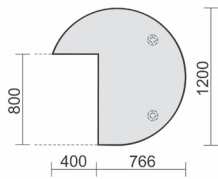

# Verkettungs- / Anbauplatten

▶ 3 Wochen Lieferzeit

Ahorn	A	
Buche	B	
Lichtgrau	L	
Weiß	W	
Onyx	O	S
Nussbaum	N	Silber

Produkt	Maße	Artikelnr.	Dekor	Gestell	€
---------	------	------------	-------	---------	---

Anbautisch mit Stützfuß, inkl. Verkettungsmaterial, höhenverstellbar

Tiefe 500 mm

B: 1200 mm	N-647240-	...	S	<b>226,-</b>
B: 1600 mm	N-647241-	...	S	<b>249,-</b>
B: 1800 mm	N-647242-	...	S	<b>271,-</b>

Anbautisch Dreiviertelkreis rechts mit Stützfüßen, inkl. Verkettungsmaterial, höhenverstellbar