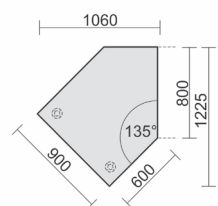

Anbautisch mit Stützfuß, inkl. Verkettungsmaterial, höhenverstellbar

Tiefe 500 mm

B: 1200 mm	N-647240-	...	S	<b>226,-</b>
B: 1600 mm	N-647241-	...	S	<b>249,-</b>
B: 1800 mm	N-647242-	...	S	<b>271,-</b>

Anbautisch Dreiviertelkreis rechts mit Stützfüßen, inkl. Verkettungsmaterial, höhenverstellbar

B: 1200 mm T: 1200 mm	N-647012-	...	S	<b>465,-</b>
--------------------------	-----------	-----	---	--------------

Anbautisch Dreiviertelkreis links mit Stützfüßen, inkl. Verkettungsmaterial, höhenverstellbar

B: 1200 mm T: 1200 mm	N-647011-	...	S	<b>465,-</b>
--------------------------	-----------	-----	---	--------------

Datenanbautisch rechts mit Stützfüßen, inkl. Verkettungsmaterial, höhenverstellbar

B: 1060 mm T: 1225 mm	N-647105-	...	S	<b>311,-</b>
--------------------------	-----------	-----	---	--------------

Datenanbautisch links mit Stützfüßen, inkl. Verkettungsmaterial, höhenverstellbar

B: 1060 mm T: 1225 mm	N-647005-	...	S	<b>311,-</b>
--------------------------	-----------	-----	---	--------------