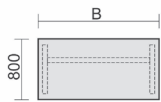

# Preisliste C Fuß Pro

Inhalt	Seite
Schreibtische feste Höhe	2
Schreibtische höhenverstellbar	5
Verkettungs- / Anbauplatten	8
Knieraumblenden / Zubehör	11

▶ 3 Wochen Lieferzeit

Ahorn	A		Kurzer Fuß bei Verkettung  Z Einseitig ZZ Zweiseitig
Buche	B		
Lichtgrau	L		
Weiß	W		
Onyx	O	S	
Nussbaum	N	Silber	

Produkt	Maße	Artikelnr.	Dekor	Gestell	Fuß	€
---------	------	------------	-------	---------	-----	---

Schreibtisch mit Bodenausgleichsschrauben, feste Höhe

C Fuß Blenden Seite 12

Tiefe 800 mm

B: 800 mm	N-648101-	...	S	...	<b>294,-</b>
B: 1000 mm	N-648144-	...	S	...	<b>306,-</b>
B: 1200 mm	N-648102-	...	S	...	<b>317,-</b>
B: 1400 mm	N-648145-	...	S	...	<b>329,-</b>
B: 1600 mm	N-648103-	...	S	...	<b>339,-</b>
B: 1800 mm	N-648146-	...	S	...	<b>369,-</b>
B: 2000 mm	N-648147-	...	S	...	<b>397,-</b>

Schreibtisch Ergonomieförmig mit Bodenausgleichsschrauben, feste Höhe

C Fuß Blenden Seite 12

Tiefe 1000 mm

B: 1600 mm	N-648336-	...	S	...	<b>470,-</b>
B: 1800 mm	N-648337-	...	S	...	<b>498,-</b>
B: 2000 mm	N-648338-	...	S	...	<b>527,-</b>