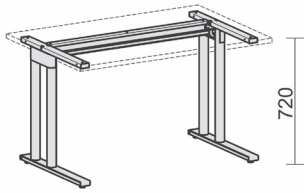

# Preisliste C Fuß Pro

Inhalt	Seite
Schreibtische feste Höhe	2
Schreibtische höhenverstellbar	5
Verkettungs- / Anbauplatten	8
Knieraumblenden / Zubehör	11

▶ 3 Wochen Lieferzeit

Ahorn	A		Kurzer Fuß bei Verkettung  Z Einseitig ZZ Zweiseitig
Buche	B		
Lichtgrau	L		
Weiß	W		
Onyx	O	S	
Nussbaum	N	Silber	

Produkt	Maße	Artikelnr.	Dekor	Gestell	Fuß	€
---------	------	------------	-------	---------	-----	---

Schreibtisch mit Bodenausgleichsschrauben, feste Höhe

C Fuß Blenden Seite 12

Tiefe 800 mm

B: 800 mm	N-648101-	...	S	...	<b>294,-</b>
B: 1000 mm	N-648144-	...	S	...	<b>306,-</b>
B: 1200 mm	N-648102-	...	S	...	<b>317,-</b>
B: 1400 mm	N-648145-	...	S	...	<b>329,-</b>
B: 1600 mm	N-648103-	...	S	...	<b>339,-</b>
B: 1800 mm	N-648146-	...	S	...	<b>369,-</b>
B: 2000 mm	N-648147-	...	S	...	<b>397,-</b>

Schreibtisch Ergonomieförmig mit Bodenausgleichsschrauben, feste Höhe

C Fuß Blenden Seite 12

Tiefe 1000 mm

B: 1600 mm	N-648336-	...	S	...	<b>470,-</b>
B: 1800 mm	N-648337-	...	S	...	<b>498,-</b>
B: 2000 mm	N-648338-	...	S	...	<b>527,-</b>