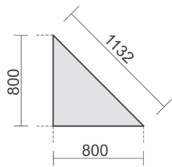

▶ 3 Wochen Lieferzeit

Ahorn	A	S Silber	Kurzer Fuß bei Verkettung
Buche	B		
Lichtgrau	L		
Weiß	W		
Onyx	O		
Nussbaum	N		
		Z Einseitig	ZZ Zweiseitig

Produkt	Maße	Artikelnr.	Dekor	Gestell	Fuß	€
<p>PC-Schreibtisch rechts mit Bodenausgleichsschrauben, höhenverstellbar</p>	B: 1600 mm	N-647311-	...	S	...	<b>510,-</b>
	B: 1800 mm	N-647305-	...	S	...	<b>538,-</b>
	B: 2000 mm	N-647313-	...	S	...	<b>566,-</b>
<hr/>						
<p>PC-Schreibtisch links mit Bodenausgleichsschrauben, höhenverstellbar</p>	B: 1600 mm	N-647312-	...	S	...	<b>510,-</b>
	B: 1800 mm	N-647306-	...	S	...	<b>538,-</b>
	B: 2000 mm	N-647314-	...	S	...	<b>566,-</b>
<hr/>						
<p>PC-Schreibtisch rechts mit Bodenausgleichsschrauben, höhenverstellbar</p>	B: 1600 mm	N-647307-	...	S	...	<b>566,-</b>
	B: 1800 mm	N-647323-	...	S	...	<b>594,-</b>
	B: 2000 mm	N-647317-	...	S	...	<b>623,-</b>
<hr/>						
<p>PC-Schreibtisch links mit Bodenausgleichsschrauben, höhenverstellbar</p>	B: 1600 mm	N-647308-	...	S	...	<b>566,-</b>
	B: 1800 mm	N-647324-	...	S	...	<b>594,-</b>
	B: 2000 mm	N-647318-	...	S	...	<b>623,-</b>
<hr/>						
<p>PC-Schreibtisch rechts mit Bodenausgleichsschrauben, höhenverstellbar</p>	B: 1600 mm	N-647319-	...	S	...	<b>594,-</b>
	B: 1800 mm	N-647309-	...	S	...	<b>623,-</b>
	B: 2000 mm	N-647321-	...	S	...	<b>651,-</b>

# Schreibtische höhenverstellbar

▶ 3 Wochen Lieferzeit

Ahorn	A		Kurzer Fuß bei Verkettung
Buche	B		
Lichtgrau	L		
Weiß	W		Z
Onyx	O		Einseitig
Nussbaum	N	S Silber	ZZ Zweiseitig

Produkt	Maße	Artikelnr.	Dekor	Gestell	Fuß	€
 <p>PC-Schreibtisch links mit Bodenausgleichsschrauben, höhenverstellbar</p> <p>C Fuß Blenden Seite 12</p> <p>Tiefe 1200 mm</p>	B: 1600 mm	N-647320-	...	S	...	<b>594,-</b>
	B: 1800 mm	N-647310-	...	S	...	<b>623,-</b>
	B: 2000 mm	N-647322-	...	S	...	<b>651,-</b>

# Verkettungs- / Anbauplatten

▶ 3 Wochen Lieferzeit

Ahorn	A	
Buche	B	
Lichtgrau	L	
Weiß	W	
Onyx	O	S
Nussbaum	N	Silber

Produkt	Maße	Artikelnr.	Dekor	Gestell	€
---------	------	------------	-------	---------	---