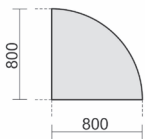

# Verkettungs- / Anbauplatten

▶ 3 Wochen Lieferzeit

Ahorn	A	
Buche	B	
Lichtgrau	L	
Weiß	W	
Onyx	O	S
Nussbaum	N	Silber

Produkt	Maße	Artikelnr.	Dekor	Gestell	€
---------	------	------------	-------	---------	---

Verkettungsplatte  
Dreieck 90°  
inkl. Verkettungsmaterial

B: 800 mm  
T: 800 mm

N-647508-

...

X

158,-

Verkettungsplatte  
Viertelkreis 90°  
inkl. Verkettungsmaterial

B: 800 mm  
T: 800 mm