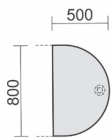

Datenanbautisch links mit Stützfüßen, inkl. Verkettungsmaterial, höhenverstellbar

B: 1060 mm T: 1225 mm	N-647005-	...	S	<b>311,-</b>
--------------------------	-----------	-----	---	--------------

# Verkettungs- / Anbauplatten

▶ 3 Wochen Lieferzeit

Ahorn	A	
Buche	B	
Lichtgrau	L	
Weiß	W	
Onyx	O	S
Nussbaum	N	Silber

Produkt	Maße	Artikelnr.	Dekor	Gestell	€
---------	------	------------	-------	---------	---

Anbautisch rund mit Stützfüßen, inkl. Verkettungsmaterial, höhenverstellbar

B: 1047 mm  
T: 1200 mm

N-647207-

...

S

**301,-**

Anbautisch halbrund mit Stützfuß, inkl. Verkettungsmaterial, höhenverstellbar

B: 500 mm  
T: 800 mm