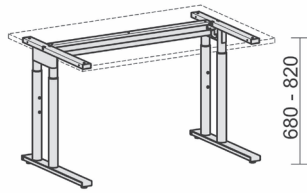

# Schreibtische feste Höhe

▶ 3 Wochen Lieferzeit

Ahorn	A		Kurzer Fuß bei Verkettung
Buche	B		
Lichtgrau	L		
Weiß	W		Z
Onyx	O	S	Einseitig
Nussbaum	N	Silber	ZZ Zweiseitig

Produkt	Maße	Artikelnr.	Dekor	Gestell	Fuß	€
 <p>PC-Schreibtisch links mit Bodenausgleichsschrauben, feste Höhe</p> <p>C Fuß Blenden Seite 12</p> <p>Tiefe 1200 mm</p>	B: 1600 mm	N-648320-	...	S	...	<b>549,-</b>
	B: 1800 mm	N-648310-	...	S	...	<b>578,-</b>
	B: 2000 mm	N-648322-	...	S	...	<b>606,-</b>

# Schreibtische höhenverstellbar

► 3 Wochen Lieferzeit

Ahorn	A		Kurzer Fuß bei Verkettung
Buche	B		
Lichtgrau	L		
Weiß	W		
Onyx	O		Z Einseitig
Nussbaum	N	S Silber	ZZ Zweiseitig

Produkt	Maße	Artikelnr.	Dekor	Gestell	Fuß	€
 <p>Schreibtisch mit Bodenausgleichsschrauben, höhenverstellbar</p> <p>C Fuß Blenden Seite 12</p> <p>Tiefe 800 mm</p>	B: 800 mm	N-647101-	...	S	...	<b>339,-</b>
	B: 1000 mm	N-647144-	...	S	...	<b>351,-</b>
	B: 1200 mm	N-647102-	...	S	...	<b>362,-</b>
	B: 1400 mm	N-647145-	...	S	...	<b>374,-</b>
	B: 1600 mm	N-647103-	...	S	...	<b>385,-</b>
	B: 1800 mm	N-647146-	...	S	...	<b>414,-</b>
	B: 2000 mm	N-647147-	...	S	...	<b>442,-</b>
	 <p>Schreibtisch Ergonomieform mit Bodenausgleichsschrauben, höhenverstellbar</p> <p>C Fuß Blenden Seite 12</p> <p>Tiefe 1000 mm</p>	B: 1600 mm	N-647336-	...	S	...
B: 1800 mm		N-647337-	...	S	...	<b>543,-</b>
B: 2000 mm		N-647338-	...	S	...	<b>572,-</b>
 <p>Schreibtisch 135° rechts mit Bodenausgleichsschrauben, höhenverstellbar</p> <p>C Fuß Blenden Seite 12</p> <p>Tiefe 1130 mm</p>	B: 2166 mm	N-647316-	...	S	...	<b>634,-</b>
 <p>Schreibtisch 135° links mit Bodenausgleichsschrauben, höhenverstellbar</p> <p>C Fuß Blenden Seite 12</p> <p>Tiefe 1130 mm</p>	B: 2166 mm	N-647315-	...	S	...	<b>634,-</b>