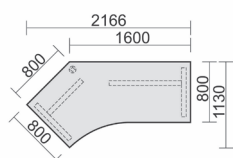

# Preisliste C Fuß Pro

Inhalt	Seite
Schreibtische feste Höhe	2
Schreibtische höhenverstellbar	5
Verkettungs- / Anbauplatten	8
Knieraumblenden / Zubehör	11

▶ 3 Wochen Lieferzeit

Ahorn	A		Kurzer Fuß bei Verkettung  Z Einseitig ZZ Zweiseitig
Buche	B		
Lichtgrau	L		
Weiß	W		
Onyx	O	S	
Nussbaum	N	Silber	

Produkt	Maße	Artikelnr.	Dekor	Gestell	Fuß	€
---------	------	------------	-------	---------	-----	---

Schreibtisch mit Bodenausgleichsschrauben, feste Höhe

C Fuß Blenden Seite 12

Tiefe 800 mm

B: 800 mm	N-648101-	...	S	...	<b>294,-</b>
B: 1000 mm	N-648144-	...	S	...	<b>306,-</b>
B: 1200 mm	N-648102-	...	S	...	<b>317,-</b>
B: 1400 mm	N-648145-	...	S	...	<b>329,-</b>
B: 1600 mm	N-648103-	...	S	...	<b>339,-</b>
B: 1800 mm	N-648146-	...	S	...	<b>369,-</b>
B: 2000 mm	N-648147-	...	S	...	<b>397,-</b>

Schreibtisch Ergonomieförmig mit Bodenausgleichsschrauben, feste Höhe

C Fuß Blenden Seite 12

Tiefe 1000 mm

B: 1600 mm	N-648336-	...	S	...	<b>470,-</b>
B: 1800 mm	N-648337-	...	S	...	<b>498,-</b>
B: 2000 mm	N-648338-	...	S	...	<b>527,-</b>

Schreibtisch 135° rechts mit Bodenausgleichsschrauben, feste Höhe

C Fuß Blenden Seite 12

Tiefe 1130 mm

B: 2166 mm	N-648316-	...	S	...	<b>589,-</b>
------------	-----------	-----	---	-----	--------------

Schreibtisch 135° links mit Bodenausgleichsschrauben, feste Höhe