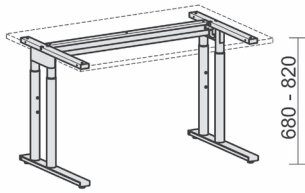

Knieraumblenden / Zubehör

► 3 Wochen Lieferzeit

Silber S

Produkt	Maße	Artikelnr.	Dekor	€	
Knieraumblende gelocht Maße entsprechen Tischbreite, Blendenbreite 220mm kürzer Höhe 392 mm	B: 800 mm	N-647601-	S	166,-	
	B: 1000 mm	N-647602-	S	176,-	
	B: 1200 mm	N-647603-	S	188,-	
	B: 1400 mm	N-647604-	S	199,-	
	B: 1600 mm	N-647605-	S	211,-	
	B: 1800 mm	N-647606-	S	222,-	
	B: 2000 mm	N-647607-	S	234,-	
	Knieraumblende gelocht für 90° Verkettungsplatten Höhe 392 mm		N-647608-	S	176,-
Knieraumblende gelocht für Volleck-Platte Höhe 392 mm		N-647609-	S	330,-	
Knieraumblende gelocht für Fünfeck-Platte Höhe 392 mm		N-647610-	S	375,-