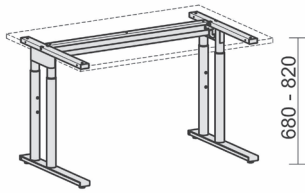

# Knieraumblenden / Zubehör

► 3 Wochen Lieferzeit

Silber S

Produkt	Maße	Artikelnr.	Dekor	€
---------	------	------------	-------	---

CPU-Halter  
unter Tischplatte  
zu montieren

B: 125-225 mm  
T: 380 mm  
H: 470-520 mm