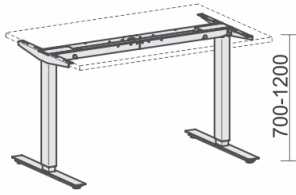

Schreibtische elektrisch höhenverstellbar