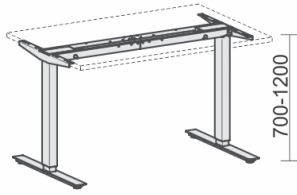

# Knieraumblenden / Zubehör

► **48 h Lieferung**

S = Schnelle Lieferung: 48 Stunden  
N = Normale Lieferung: 3 Wochen

Produkt	Maße	Artikelnr.	Dekor	€
 <p>CPU-Halter unter Tischplatte zu montieren</p>	B: 78-220 mm T: 122 mm H: 307-532 mm	► S-500915-	S	<b>113,-</b>
		N-500915-	S	
 <p>Mobiler CPU-Halter mit Lochblech-Seitenteilen, inkl. 4 Rollen</p>	B: 160-260 mm T: 360 mm H: 350 mm	► X	S	<b>203,-</b>
		N-500914-	S	
 <p>Kabelspirale für Bodenzufuhr, 24 Elemente, unter Tischplatte zu montieren</p>	D: 60 mm L: 1240 mm	► S-08Z01-	S	<b>75,-</b>
		N-08Z01-	S	
 <p>Kabelkanal zur Befestigung an der Tischplatte</p>	B: 800 mm	► S-555912-	S	<b>45,-</b>
		N-555912-	S	
	B: 1200 mm	► S-555914-	S	<b>57,-</b>
		N-555914-	S	
	B: 1600 mm	► S-555916-	S	<b>67,-</b>
		N-555916-	S	
	B: 1800 mm	► S-555917-	S	<b>79,-</b>
		N-555917-	S	

### 48 h Lieferung

S = Schnelle Lieferung: 48 Stunden  
N = Normale Lieferung: 3 Wochen

		Silber	S	
Produkt	Maße	Artikelnr.	Dekor	€
 Kabelklemme zur Befestigung an der Tischplatte  	einfach	▶ S-05Z02	X	<b>5,-</b>
		N-05Z02	X	
	doppelt	▶ S-05Z06	X	<b>8,-</b>
		N-05Z06	X	
 Abstandshalter zur Befestigung am Gestell, 2er Set B: 255-385 mm T: 32 mm		▶ S-08Z02-	S	<b>29,-</b>
		N-08Z02-	S	