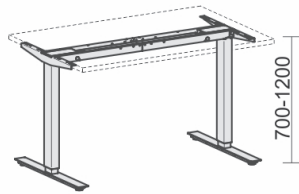

Produkt	Maße	Artikelnr.	Dekor	Gestell	€	
<p>Elektro-Hubtisch höhenverstellbar</p> <p>Tiefe 800</p>	B: 1200 mm	▶ S-08D1208- N-08D1208-	... ...	S S	<b>977,-</b>	
	B: 1600 mm	▶ S-08D1608- N-08D1608-	... ...	S S	<b>998,-</b>	
	B: 1800 mm	▶ S-08D1808- N-08D1808-	... ...	S S	<b>1019,-</b>	
	<p>Elektro-Hubtisch Ergonomieform höhenverstellbar</p> <p>Tiefe 1000 mm</p>	B: 1600 mm	▶ X N-08D1622-	... ...	S S	<b>1061,-</b>
		B: 1800 mm	▶ X N-08D1822-	... ...	S S	<b>1093,-</b>
		<p>Elektro-Hubtisch 135° rechts höhenverstellbar</p> <p>Tiefe 1130 mm</p>	B: 2166 mm	▶ S-08D1616- N-08D1616-	... ...	S S
<p>Elektro-Hubtisch 135° links höhenverstellbar</p> <p>Tiefe 1130 mm</p>	B: 2166 mm		▶ S-08D1615- N-08D1615-	... ...	S S	<b>1093,-</b>
	<p>Elektro-Hubtisch rechts höhenverstellbar</p> <p>Tiefe 1000 mm</p>	B: 1800 mm	▶ S-08D1811- N-08D1811-	... ...	S S	<b>1093,-</b>

Elektro-Hubtisch links  
höhenverstellbar

B: 1800 mm

Tiefe 1000 mm

► S-08D1812-	...	S
N-08D1812-	...	S

**1093,-**

# Knieraumblenden / Zubehör

**48 h Lieferung**

S = Schnelle Lieferung: 48 Stunden  
N = Normale Lieferung: 3 Wochen

Produkt	Maße	Artikelnr.	Dekor	€
<p>Knieraumblende gelocht Maße entsprechen Tischbreite, Blendenbreite 220mm kürzer Höhe 392 mm</p>	B: 800 mm	▶ S-08DKB08-	S	<b>166,-</b>
		N-08DKB08-	S	
	B: 1200 mm	▶ S-08DKB12-	S	<b>188,-</b>
		N-08DKB12-	S	
	B: 1600 mm	▶ S-08DKB16-	S	<b>211,-</b>
		N-08DKB16-	S	
	B: 1800 mm	▶ S-08DKB18-	S	<b>222,-</b>
		N-08DKB18-	S	

Produkt	Maße	Artikelnr.	Dekor	€
<p>Kableinlassbuchse D: 60 mm Positionierung gemäß Vorlage oder bemaßter Zeichnung bei werksseitiger Montage</p>	unmontiert	▶ S-05Z-	S	<b>17,-</b>
		N-05Z-	S	
	montiert nach Kundenskizze	▶ X	S	<b>39,-</b>
		N-05ZM-	S	
	links montiert	▶ X	S	<b>39,-</b>
		N-05ZML-	S	
	mittig montiert	▶ X	S	<b>39,-</b>
		N-05ZMM-	S	
rechts montiert	▶ X	S	<b>39,-</b>	
	N-05ZMR-	S		