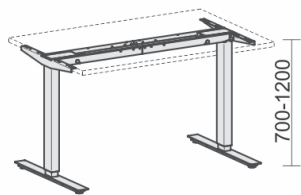

# Preisliste Elektro Smart

Inhalt	Seite
Schreibtische elektrisch höhenverstellbar	2
Knieraumblenden / Zubehör	4

**48 h Lieferung**

S = Schnelle Lieferung: 48 Stunden  
N = Normale Lieferung: 3 Wochen

Ahorn	A	
Buche	B	
Lichtgrau	L	
Weiß	W	
Onyx	O	S
Nussbaum	N	Silber

Produkt	Maße	Artikelnr.	Dekor	Gestell	€	
<p>Elektro-Hubtisch höhenverstellbar</p> <p>Tiefe 800</p>	B: 1200 mm	▶ S-08D1208- N-08D1208-	... ...	S S	<b>977,-</b>	
	B: 1600 mm	▶ S-08D1608- N-08D1608-	... ...	S S	<b>998,-</b>	
	B: 1800 mm	▶ S-08D1808- N-08D1808-	... ...	S S	<b>1019,-</b>	
	<p>Elektro-Hubtisch Ergonomieform höhenverstellbar</p> <p>Tiefe 1000 mm</p>	B: 1600 mm	▶ X N-08D1622-	... ...	S S	<b>1061,-</b>
		B: 1800 mm	▶ X N-08D1822-	... ...	S S	<b>1093,-</b>
		<p>Elektro-Hubtisch 135° rechts höhenverstellbar</p> <p>Tiefe 1130 mm</p>	B: 2166 mm	▶ S-08D1616- N-08D1616-	... ...	S S
<p>Elektro-Hubtisch 135° links höhenverstellbar</p> <p>Tiefe 1130 mm</p>	B: 2166 mm		▶ S-08D1615- N-08D1615-	... ...	S S	<b>1093,-</b>
	<p>Elektro-Hubtisch rechts höhenverstellbar</p> <p>Tiefe 1000 mm</p>	B: 1800 mm	▶ S-08D1811- N-08D1811-	... ...	S S	<b>1093,-</b>

Elektro-Hubtisch links  
höhenverstellbar

B: 1800 mm

Tiefe 1000 mm

► S-08D1812-	...	S
N-08D1812-	...	S

**1093,-**

# Knieraumblenden / Zubehör

**48 h Lieferung**

S = Schnelle Lieferung: 48 Stunden  
N = Normale Lieferung: 3 Wochen

Produkt	Maße	Artikelnr.	Dekor	€
<p>Knieraumblende gelocht Maße entsprechen Tischbreite, Blendenbreite 220mm kürzer Höhe 392 mm</p>	B: 800 mm	▶ S-08DKB08-	S	<b>166,-</b>
		N-08DKB08-	S	
	B: 1200 mm	▶ S-08DKB12-	S	<b>188,-</b>
		N-08DKB12-	S	
	B: 1600 mm	▶ S-08DKB16-	S	<b>211,-</b>
		N-08DKB16-	S	
	B: 1800 mm	▶ S-08DKB18-	S	<b>222,-</b>
		N-08DKB18-	S	