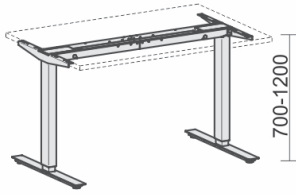

Knieraumblenden / Zubehör

► **48 h Lieferung**

S = Schnelle Lieferung: 48 Stunden
N = Normale Lieferung: 3 Wochen

Produkt	Maße	Artikelnr.	Dekor	€
CPU-Halter unter Tischplatte zu montieren	B: 78-220 mm T: 122 mm H: 307-532 mm	► S-500915-	S	113,-
		N-500915-	S	
Mobiler CPU-Halter mit Lochblech-Seitenteilen, inkl. 4 Rollen	B: 160-260 mm T: 360 mm H: 350 mm	► X	S	203,-
		N-500914-	S	
Kabelspirale für Bodenzufuhr, 24 Elemente, unter Tischplatte zu montieren	D: 60 mm L: 1240 mm	► S-08Z01-	S	75,-
		N-08Z01-	S	
Kabelkanal zur Befestigung an der Tischplatte	B: 800 mm	► S-555912-	S	45,-
		N-555912-	S	
	B: 1200 mm	► S-555914-	S	57,-
		N-555914-	S	
	B: 1600 mm	► S-555916-	S	67,-
		N-555916-	S	
	B: 1800 mm	► S-555917-	S	79,-
		N-555917-	S