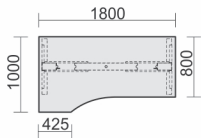

Produkt	Maße	Artikelnr.	Dekor	Gestell	€	
<p>Elektro-Hubtisch höhenverstellbar</p> <p>Tiefe 800</p>	B: 1200 mm	▶ S-08D1208- N-08D1208-	... ...	S S	<b>977,-</b>	
	B: 1600 mm	▶ S-08D1608- N-08D1608-	... ...	S S	<b>998,-</b>	
	B: 1800 mm	▶ S-08D1808- N-08D1808-	... ...	S S	<b>1019,-</b>	
	<p>Elektro-Hubtisch Ergonomieform höhenverstellbar</p> <p>Tiefe 1000 mm</p>	B: 1600 mm	▶ X N-08D1622-	... ...	S S	<b>1061,-</b>
		B: 1800 mm	▶ X N-08D1822-	... ...	S S	<b>1093,-</b>
		<p>Elektro-Hubtisch 135° rechts höhenverstellbar</p> <p>Tiefe 1130 mm</p>	B: 2166 mm	▶ S-08D1616- N-08D1616-	... ...	S S
<p>Elektro-Hubtisch 135° links höhenverstellbar</p> <p>Tiefe 1130 mm</p>	B: 2166 mm		▶ S-08D1615- N-08D1615-	... ...	S S	<b>1093,-</b>
	<p>Elektro-Hubtisch rechts höhenverstellbar</p> <p>Tiefe 1000 mm</p>	B: 1800 mm	▶ S-08D1811- N-08D1811-	... ...	S S	<b>1093,-</b>

# Schreibtische elektrisch höhenverstellbar

► **48 h Lieferung**

S = Schnelle Lieferung: 48 Stunden  
N = Normale Lieferung: 3 Wochen

Ahorn	A	
Buche	B	
Lichtgrau	L	
Weiß	W	
Onyx	O	S
Nussbaum	N	Silber

Produkt	Maße	Artikelnr.	Dekor	Gestell	€
---------	------	------------	-------	---------	---

Elektro-Hubtisch links  
höhenverstellbar

B: 1800 mm

Tiefe 1000 mm

► S-08D1812-	...	S
N-08D1812-	...	S

**1093,-**

# Knieraumblenden / Zubehör

**48 h Lieferung**

S = Schnelle Lieferung: 48 Stunden  
N = Normale Lieferung: 3 Wochen

Produkt	Maße	Artikelnr.	Dekor	€
<p>Knieraumblende gelocht Maße entsprechen Tischbreite, Blendenbreite 220mm kürzer Höhe 392 mm</p>	B: 800 mm	▶ S-08DKB08-	S	<b>166,-</b>
		N-08DKB08-	S	
	B: 1200 mm	▶ S-08DKB12-	S	<b>188,-</b>
		N-08DKB12-	S	
	B: 1600 mm	▶ S-08DKB16-	S	<b>211,-</b>
		N-08DKB16-	S	
	B: 1800 mm	▶ S-08DKB18-	S	<b>222,-</b>
		N-08DKB18-	S	