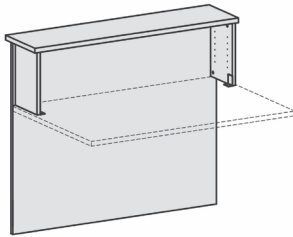

Vorwandelemente

▶ 3 Wochen Lieferzeit

Ahorn	A
Buche	B
Lichtgrau	L
Weiß	W
Onyx	O
Nussbaum	N

Produkt	Maße	Artikelnr.	Dekor	€
 <p>Vorwandelement 90° Oberboden gerade für Tischtiefe 800</p> <p>Nicht geeignet für 4 Fuß Eco</p>	B: 1236 mm	N-830090-	...	193,-
 <p>Vorwandelement 90° Oberboden geschwungen für Tischtiefe 800</p> <p>Nicht geeignet für 4 Fuß Eco</p>	B: 1236 mm	N-830290-	...	249,-

▶ 3 Wochen Lieferzeit

Ahorn
Buche
Lichtgrau
Weiß
Onyx
Nussbaum

A
B
L
W
O
N

Produkt	Maße	Artikelnr.	Dekor	€
 <p>Einlegeböden für alle Vorwandelemente mit Fachseiten geeignet, 2 Stück</p>	B: 320 mm	N-830601-	...	40,-
 <p>Fachseiten für Einlegeböden für gerade Vorwandelemente Breite 800 - 1600 mm geeignet, für Vorwandelement mit Monitorausschnitt Breite 1600 mm geeignet, 2 Stück</p>	H: 330 mm	N-830602-	...	40,-
 <p>Designaufsatz zur Befestigung auf Vorwandelement Standardposition mittig</p>	H: 1012 mm B: 500 mm	N-830603-	...	170,-
 <p>Designblende zur Befestigung an Vorwandelement Standardposition mittig</p>	H: 812 mm B: 320 mm	N-830605-	...	102,-
 <p>Taschenablage einzeln oder mit weiteren Taschenablagen kombinier- bar Standardposition mittig, links oder rechts</p>	B: 500 mm T: 120 mm	N-830607-	...	22,-

▶ 3 Wochen Lieferzeit

Ahorn	A
Buche	B
Lichtgrau	L
Weiß	W
Onyx	O
Nussbaum	N

Produkt	Maße	Artikelnr.	Dekor	€
---------	------	------------	-------	---

Taschenablage mit Bogen
einzeln oder mit weiteren
Taschenablagen kombinier-
bar
Standardposition mittig, links
oder rechts