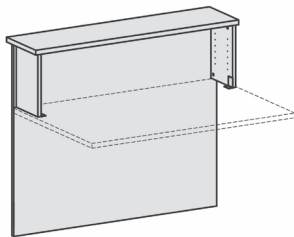

Preisliste Empfangstheke

Inhalt	Seite
Vorwandelemente	2
Zubehör	4

▶ 3 Wochen Lieferzeit

Ahorn
Buche
Lichtgrau
Weiß
Onyx
Nussbaum

A
B
L
W
O
N

Produkt	Maße	Artikelnr.	Dekor	€
 <p>Vorwandelement gerade zur Befestigung an Tischfront, mit Montagematerial</p> <p>Nicht geeignet für 4 Fuß Eco</p>	B: 800 mm	N-830008-	...	147,-
	B: 1000 mm	N-830010-	...	158,-
	B: 1200 mm	N-830012-	...	170,-
	B: 1400 mm	N-830014-	...	181,-
	B: 1600 mm	N-830016-	...	193,-
 <p>Vorwandelement gerade mit Fachseiten, zur Befestigung an Tischfront, mit Montagematerial</p> <p>Nicht geeignet für 4 Fuß Eco</p>	B: 1800 mm	N-830018-	...	215,-
	B: 2000 mm	N-830020-	...	238,-
 <p>Vorwandelement mit Monitorausschnitt 600 x 175 mm zur Befestigung an Tischfront, mit Montagematerial</p> <p>Nicht geeignet für 4 Fuß Eco</p>	B: 1200 mm	N-830212-	...	226,-
	B: 1400 mm	N-830214-	...	238,-
	B: 1600 mm	N-830216-	...	249,-
 <p>Vorwandelement mit Monitorausschnitt 600 x 175 mm und Fachseiten, zur Befestigung an Tischfront, mit Montagematerial</p> <p>Nicht geeignet für 4 Fuß Eco</p>	B: 1800 mm	N-830218-	...	271,-
	B: 2000 mm	N-830220-	...	294,-

▶ 3 Wochen Lieferzeit

Ahorn
Buche
Lichtgrau
Weiß
Onyx
Nussbaum

A
B
L
W
O
N

Produkt	Maße	Artikelnr.	Dekor	€
 <p>Einlegeböden für alle Vorwandelemente mit Fachseiten geeignet, 2 Stück</p>	B: 320 mm	N-830601-	...	40,-
 <p>Fachseiten für Einlegeböden für gerade Vorwandelemente Breite 800 - 1600 mm geeignet, für Vorwandelement mit Monitorausschnitt Breite 1600 mm geeignet, 2 Stück</p>	H: 330 mm	N-830602-	...	40,-
 <p>Designaufsatz zur Befestigung auf Vorwandelement Standardposition mittig</p>	H: 1012 mm B: 500 mm	N-830603-	...	170,-
 <p>Designblende zur Befestigung an Vorwandelement Standardposition mittig</p>	H: 812 mm B: 320 mm	N-830605-	...	102,-
 <p>Taschenablage einzeln oder mit weiteren Taschenablagen kombinier- bar Standardposition mittig, links oder rechts</p>	B: 500 mm T: 120 mm	N-830607-	...	22,-