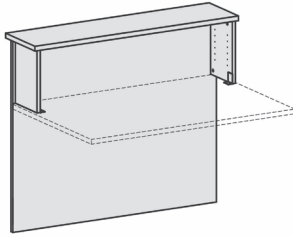

Vorwandelemente

▶ 3 Wochen Lieferzeit

Ahorn	A
Buche	B
Lichtgrau	L
Weiß	W
Onyx	O
Nussbaum	N

Produkt	Maße	Artikelnr.	Dekor	€
Vorwandelement 90° Oberboden gerade für Tischtiefe 800 Nicht geeignet für 4 Fuß Eco	B: 1236 mm	N-830090-	...	193,-
Vorwandelement 90° Oberboden geschwungen für Tischtiefe 800 Nicht geeignet für 4 Fuß Eco	B: 1236 mm	N-830290-	...	249,-