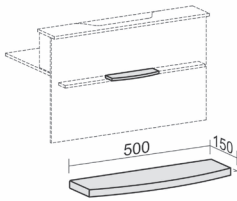

▶ 3 Wochen Lieferzeit

Ahorn
Buche
Lichtgrau
Weiß
Onyx
Nussbaum

A
B
L
W
O
N

Produkt	Maße	Artikelnr.	Dekor	€
 <p>Einlegeböden für alle Vorwandelemente mit Fachseiten geeignet, 2 Stück</p>	B: 320 mm	N-830601-	...	40,-
 <p>Fachseiten für Einlegeböden für gerade Vorwandelemente Breite 800 - 1600 mm geeignet, für Vorwandelement mit Monitorausschnitt Breite 1600 mm geeignet, 2 Stück</p>	H: 330 mm	N-830602-	...	40,-
 <p>Designaufsatz zur Befestigung auf Vorwandelement Standardposition mittig</p>	H: 1012 mm B: 500 mm	N-830603-	...	170,-
 <p>Designblende zur Befestigung an Vorwandelement Standardposition mittig</p>	H: 812 mm B: 320 mm	N-830605-	...	102,-
 <p>Taschenablage einzeln oder mit weiteren Taschenablagen kombinier- bar Standardposition mittig, links oder rechts</p>	B: 500 mm T: 120 mm	N-830607-	...	22,-

▶ 3 Wochen Lieferzeit

Ahorn	A
Buche	B
Lichtgrau	L
Weiß	W
Onyx	O
Nussbaum	N

Produkt	Maße	Artikelnr.	Dekor	€
---------	------	------------	-------	---

Taschenablage mit Bogen
einzeln oder mit weiteren
Taschenablagen kombinier-
bar
Standardposition mittig, links
oder rechts

B: 500 mm
T: 150 mm

N-830609-

...

45,-

Seitenabschlussblende
für Tischtiefe 800 mm,
bündig mit Tischplatte
und Vorwandblende

N-830600-

...

102,-