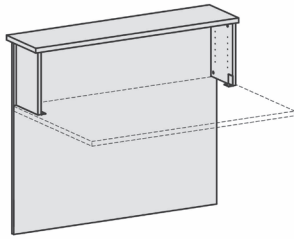

Preisliste Empfangstheke

Inhalt	Seite
Vorwandelemente	2
Zubehör	4

▶ 3 Wochen Lieferzeit

Ahorn
Buche
Lichtgrau
Weiß
Onyx
Nussbaum

A
B
L
W
O
N

Produkt	Maße	Artikelnr.	Dekor	€
 <p>Vorwandelement gerade zur Befestigung an Tischfront, mit Montagematerial</p> <p>Nicht geeignet für 4 Fuß Eco</p>	B: 800 mm	N-830008-	...	147,-
	B: 1000 mm	N-830010-	...	158,-
	B: 1200 mm	N-830012-	...	170,-
	B: 1400 mm	N-830014-	...	181,-
	B: 1600 mm	N-830016-	...	193,-
 <p>Vorwandelement gerade mit Fachseiten, zur Befestigung an Tischfront, mit Montagematerial</p> <p>Nicht geeignet für 4 Fuß Eco</p>	B: 1800 mm	N-830018-	...	215,-
	B: 2000 mm	N-830020-	...	238,-
 <p>Vorwandelement mit Monitorausschnitt 600 x 175 mm zur Befestigung an Tischfront, mit Montagematerial</p> <p>Nicht geeignet für 4 Fuß Eco</p>	B: 1200 mm	N-830212-	...	226,-
	B: 1400 mm	N-830214-	...	238,-
	B: 1600 mm	N-830216-	...	249,-
 <p>Vorwandelement mit Monitorausschnitt 600 x 175 mm und Fachseiten, zur Befestigung an Tischfront, mit Montagematerial</p> <p>Nicht geeignet für 4 Fuß Eco</p>	B: 1800 mm	N-830218-	...	271,-
	B: 2000 mm	N-830220-	...	294,-

▶ 3 Wochen Lieferzeit

Ahorn
Buche
Lichtgrau
Weiß
Onyx
Nussbaum

A
B
L
W
O
N

Produkt	Maße	Artikelnr.	Dekor	€
 <p>Einlegeböden für alle Vorwandelemente mit Fachseiten geeignet, 2 Stück</p>	B: 320 mm	N-830601-	...	40,-
 <p>Fachseiten für Einlegeböden für gerade Vorwandelemente Breite 800 - 1600 mm geeignet, für Vorwandelement mit Monitorausschnitt Breite 1600 mm geeignet, 2 Stück</p>	H: 330 mm	N-830602-	...	40,-
 <p>Designaufsatz zur Befestigung auf Vorwandelement Standardposition mittig</p>	H: 1012 mm B: 500 mm	N-830603-	...	170,-
 <p>Designblende zur Befestigung an Vorwandelement Standardposition mittig</p>	H: 812 mm B: 320 mm	N-830605-	...	102,-
 <p>Taschenablage einzeln oder mit weiteren Taschenablagen kombinier- bar Standardposition mittig, links oder rechts</p>	B: 500 mm T: 120 mm	N-830607-	...	22,-