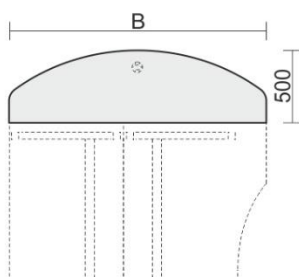

Verkettungsplatte Viertelkreis 90°

inkl. Verkettungsmaterial

Maße	Artikelnr.	Dekor	Preis €
B x T 800 x 800 mm	N-667108-	...	199,00

Bitte geben Sie bei der Bestellung, **Dekor:** A = Ahorn, B = Buche, L = Lichtgrau, W = Weiß, G = Graphit, N = Nussbaum mit angeben.

Verkettungsplatte Volleck 90°

mit Stützfuß, inkl. Verkettungsmaterial, höhenverstellbar.

Maße	Artikelnr.	Dekor	Preis €
B x T 800 x 800 mm	N-667008-	...	209,00

Bitte geben Sie bei der Bestellung, **Dekor:** A = Ahorn, B = Buche, L = Lichtgrau, W = Weiß, G = Graphit, N = Nussbaum mit angeben.

Verkettungsplatte Fünfeck 90°

mit Stützfuß, inkl. Verkettungsmaterial, höhenverstellbar.

Maße	Artikelnr.	Dekor	Preis €
B x T 1225 x 1225 mm	N-667510-	...	320,00

Bitte geben Sie bei der Bestellung, **Dekor:** A = Ahorn, B = Buche, L = Lichtgrau, W = Weiß, G = Graphit, N = Nussbaum mit angeben.

Anbautisch mit Stützfuß,

inkl. Verkettungsmaterial, höhenverstellbar. Tiefe 500 mm.

Maße	Artikelnr.	Dekor	Preis €
B: 1600 mm	N-667251-	...	230,00
B: 1800 mm	N-667252-	...	251,00
B: 2000 mm	N-667253-	...	273,00