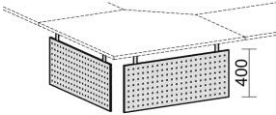

Knieraumblende gelocht

für Fünfeck-Platte

Maße	Artikelnr.	Dekor	Preis €
Höhe 400 mm	N-667610-	Silber	347,00

Kableinlassbuchse Durchmesser 60 mm

wählbare Dekore:

L – Lichtgrau, Z – Schwarz, S - Silber

Positionierung gemäß Vorlage oder bemaßter Zeichnung bei werksseitiger Montage.