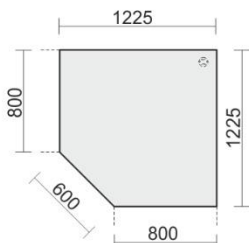

Verkettungsplatte Fünfeck 90°

mit Stützfuß, inkl. Verkettungsmaterial, höhenverstellbar.

Maße	Artikelnr.	Dekor	Preis €
B x T 1225 x 1225 mm	N-667510-	...	320,00

Bitte geben Sie bei der Bestellung, **Dekor:** A = Ahorn, B = Buche, L = Lichtgrau, W = Weiß, G = Graphit, N = Nussbaum mit angeben.