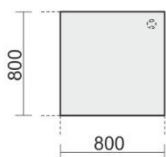

Maße	Artikelnr.	Dekor	Gestell	Fuß	Preis €
B: 1600 mm	N-667320-	...	S	...	540,00
B: 1800 mm	N-667310-	...	S	...	566,00
B: 2000 mm	N-667322-	...	S	...	592,00

Bitte geben Sie bei der Bestellung, **Dekor:** A = Ahorn, B = Buche, L = Lichtgrau, W = Weiß, G = Graphit, N = Nussbaum und **Fuß:** Einseitig = Z
Zweiseitig = ZZ mit an.

Verkettungs- / Anbauplatten

Verkettungsplatte Dreieck 90°

inkl. Verkettungsmaterial

Maße	Artikelnr.	Dekor	Preis €
B x T 800 x 800 mm	N-667508-	...	146,00

Bitte geben Sie bei der Bestellung, **Dekor:** A = Ahorn, B = Buche, L = Lichtgrau, W = Weiß, G = Graphit, N = Nussbaum mit angeben.

Verkettungsplatte Viertelkreis 90°

inkl. Verkettungsmaterial

Maße	Artikelnr.	Dekor	Preis €
B x T 800 x 800 mm	N-667108-	...	199,00

Bitte geben Sie bei der Bestellung, **Dekor:** A = Ahorn, B = Buche, L = Lichtgrau, W = Weiß, G = Graphit, N = Nussbaum mit angeben.

Verkettungsplatte Volleck 90°

mit Stützfuß, inkl. Verkettungsmaterial, höhenverstellbar.

Maße	Artikelnr.	Dekor	Preis €
B x T 800 x 800 mm	N-667008-	...	209,00

Bitte geben Sie bei der Bestellung, **Dekor:** A = Ahorn, B = Buche, L = Lichtgrau, W = Weiß, G = Graphit, N = Nussbaum mit angeben.