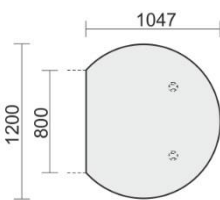

Maße	Artikelnr.	Dekor	Preis €
B: 1200 mm	N-667240-	...	209,00
B: 1600 mm	N-667241-	...	230,00
B: 1800 mm	N-667242-	...	251,00

Bitte geben Sie bei der Bestellung, **Dekor:** A = Ahorn, B = Buche, L = Lichtgrau, W = Weiß, G = Graphit, N = Nussbaum mit angeben.

Anbautisch Dreiviertelkreis links

mit Stützfüßen, inkl. Verkettungsmaterial, höhenverstellbar. Gestell silber.

Maße	Artikelnr.	Dekor	Preis €
B x T 1200 x 1200 mm	N-667011-	...	430,00

Bitte geben Sie bei der Bestellung, **Dekor:** A = Ahorn, B = Buche, L = Lichtgrau, W = Weiß, G = Graphit, N = Nussbaum mit angeben.

Datenanbautisch rechts

mit Stützfüßen, inkl. Verkettungsmaterial, höhenverstellbar. Gestell silber.

Maße	Artikelnr.	Dekor	Preis €
B x T 1060 x 1225 mm	N-667105-	...	288,00

Bitte geben Sie bei der Bestellung, **Dekor**: A = Ahorn, B = Buche, L = Lichtgrau, W = Weiß, G = Graphit, N = Nussbaum mit angeben.

Datenanbautisch links

mit Stützfüßen, inkl. Verkettungsmaterial, höhenverstellbar. Gestell silber.

Maße	Artikelnr.	Dekor	Preis €
B x T 1060 x 1225 mm	N-667005-	...	288,00

Bitte geben Sie bei der Bestellung, **Dekor**: A = Ahorn, B = Buche, L = Lichtgrau, W = Weiß, G = Graphit, N = Nussbaum mit angeben.