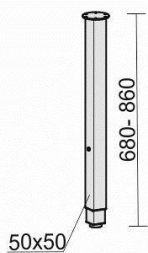

Einzelstützfuß

Rundrohr, höhenverstellbar

Maße	Artikelnr.	Dekor	Preis €
D: 60 mm	N-667910-	Silber	52,00