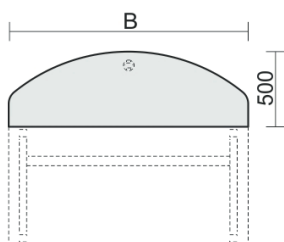

Verkettungsplatte Fünfeck 90°

mit Stützfuß, inkl. Verkettungsmaterial, höhenverstellbar.

Maße	Artikelnr.	Dekor	Preis €
B x T 1225 x 1225 mm	N-667510-	...	320,00

Bitte geben Sie bei der Bestellung, **Dekor:** A = Ahorn, B = Buche, L = Lichtgrau, W = Weiß, G = Graphit, N = Nussbaum mit angeben.

Anbautisch mit Stützfuß,

inkl. Verkettungsmaterial, höhenverstellbar. Tiefe 500 mm.

Maße	Artikelnr.	Dekor	Preis €
B: 1600 mm	N-667251-	...	230,00
B: 1800 mm	N-667252-	...	251,00
B: 2000 mm	N-667253-	...	273,00

Bitte geben Sie bei der Bestellung, **Dekor:** A = Ahorn, B = Buche, L = Lichtgrau, W = Weiß, G = Graphit, N = Nussbaum mit angeben.

Anbautisch mit Stützfuß,

inkl. Verkettungsmaterial, höhenverstellbar. Tiefe 500 mm. Gestell silber.

Maße	Artikelnr.	Dekor	Preis €
B: 1200 mm	N-667240-	...	209,00
B: 1600 mm	N-667241-	...	230,00
B: 1800 mm	N-667242-	...	251,00

Bitte geben Sie bei der Bestellung, **Dekor:** A = Ahorn, B = Buche, L = Lichtgrau, W = Weiß, G = Graphit, N = Nussbaum mit angeben.