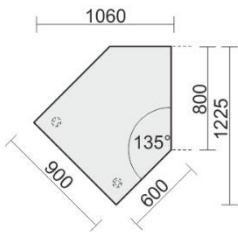

Maße	Artikelnr.	Dekor	Preis €
B: 1200 mm	N-667240-	...	209,00
B: 1600 mm	N-667241-	...	230,00
B: 1800 mm	N-667242-	...	251,00

Bitte geben Sie bei der Bestellung, **Dekor:** A = Ahorn, B = Buche, L = Lichtgrau, W = Weiß, G = Graphit, N = Nussbaum mit angeben.

Anbautisch Dreiviertelkreis rechts

mit Stützfüßen, inkl. Verkettungsmaterial, höhenverstellbar. Gestell silber.

Maße	Artikelnr.	Dekor	Preis €
B x T 1200 x 1200 mm	N-667012-	...	430,00

Bitte geben Sie bei der Bestellung, **Dekor:** A = Ahorn, B = Buche, L = Lichtgrau, W = Weiß, G = Graphit, N = Nussbaum mit angeben.

Anbautisch Dreiviertelkreis links

mit Stützfüßen, inkl. Verkettungsmaterial, höhenverstellbar. Gestell silber.

Maße	Artikelnr.	Dekor	Preis €
B x T 1200 x 1200 mm	N-667011-	...	430,00

Bitte geben Sie bei der Bestellung, **Dekor:** A = Ahorn, B = Buche, L = Lichtgrau, W = Weiß, G = Graphit, N = Nussbaum mit angeben.

Datenanbautisch rechts

mit Stützfüßen, inkl. Verkettungsmaterial, höhenverstellbar. Gestell silber.

Maße	Artikelnr.	Dekor	Preis €
B x T 1060 x 1225 mm	N-667105-	...	288,00

Bitte geben Sie bei der Bestellung, **Dekor**: A = Ahorn, B = Buche, L = Lichtgrau, W = Weiß, G = Graphit, N = Nussbaum mit angeben.