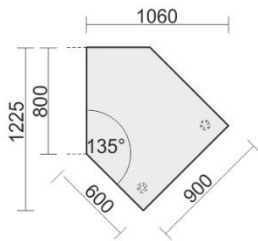

Maße	Artikelnr.	Dekor	Gestell	Fuß	Preis €
B: 1600 mm	N-667336-	...	S	...	455,00
B: 1800 mm	N-667337-	...	S	...	481,00
B: 2000 mm	N-667338-	...	S	...	507,00

Bitte geben Sie bei der Bestellung, **Dekor:** A = Ahorn, B = Buche, L = Lichtgrau, W = Weiß, G = Graphit, N = Nussbaum und **Fuß:** Einseitig = Z
Zweiseitig = ZZ mit an.

Maße	Artikelnr.	Dekor	Preis €
B: 1200 mm	N-667240-	...	209,00
B: 1600 mm	N-667241-	...	230,00
B: 1800 mm	N-667242-	...	251,00

Bitte geben Sie bei der Bestellung, **Dekor:** A = Ahorn, B = Buche, L = Lichtgrau, W = Weiß, G = Graphit, N = Nussbaum mit angeben.

Anbautisch Dreiviertelkreis rechts

mit Stützfüßen, inkl. Verkettungsmaterial, höhenverstellbar. Gestell silber.

Maße	Artikelnr.	Dekor	Preis €
B x T 1200 x 1200 mm	N-667012-	...	430,00

Bitte geben Sie bei der Bestellung, **Dekor:** A = Ahorn, B = Buche, L = Lichtgrau, W = Weiß, G = Graphit, N = Nussbaum mit angeben.

Anbautisch Dreiviertelkreis links

mit Stützfüßen, inkl. Verkettungsmaterial, höhenverstellbar. Gestell silber.

Maße	Artikelnr.	Dekor	Preis €
B x T 1200 x 1200 mm	N-667011-	...	430,00

Bitte geben Sie bei der Bestellung, **Dekor:** A = Ahorn, B = Buche, L = Lichtgrau, W = Weiß, G = Graphit, N = Nussbaum mit angeben.