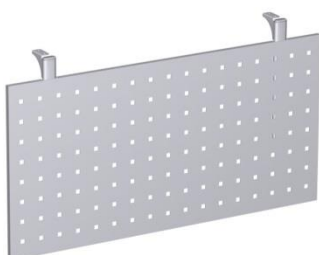

Knieraumblende gelocht

für 90° Verkettungsplatten

Maße	Artikelnr.	Dekor	Preis €
Höhe 400 mm	N-667608-	Silber	163,00