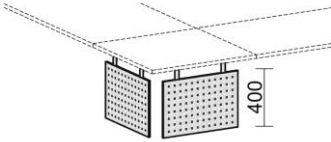

Knieraumblende gelocht

für Volleck-Platte

Maße	Artikelnr.	Dekor	Preis €
Höhe 400 mm	N-667609-	Silber	305,00