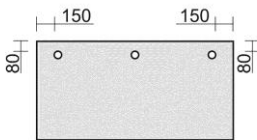

Knieraumblende gelocht

für Fünfeck-Platte

Maße	Artikelnr.	Dekor	Preis €
Höhe 400 mm	N-667610-	Silber	347,00

Kableinlassbuchse Durchmesser 60 mm

wählbare Dekore:

L – Lichtgrau, Z – Schwarz, S - Silber

Positionierung gemäß Vorlage oder bemaßter Zeichnung bei werksseitiger Montage.