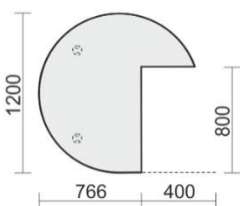

Maße	Artikelnr.	Dekor	Preis €
B: 1200 mm	N-667240-	...	209,00
B: 1600 mm	N-667241-	...	230,00
B: 1800 mm	N-667242-	...	251,00

Bitte geben Sie bei der Bestellung, **Dekor:** A = Ahorn, B = Buche, L = Lichtgrau, W = Weiß, G = Graphit, N = Nussbaum mit angeben.

Anbautisch Dreiviertelkreis rechts

mit Stützfüßen, inkl. Verkettungsmaterial, höhenverstellbar. Gestell silber.

Maße	Artikelnr.	Dekor	Preis €
B x T 1200 x 1200 mm	N-667012-	...	430,00

Bitte geben Sie bei der Bestellung, **Dekor:** A = Ahorn, B = Buche, L = Lichtgrau, W = Weiß, G = Graphit, N = Nussbaum mit angeben.

Anbautisch Dreiviertelkreis links

mit Stützfüßen, inkl. Verkettungsmaterial, höhenverstellbar. Gestell silber.

Maße	Artikelnr.	Dekor	Preis €
B x T 1200 x 1200 mm	N-667011-	...	430,00

Bitte geben Sie bei der Bestellung, **Dekor:** A = Ahorn, B = Buche, L = Lichtgrau, W = Weiß, G = Graphit, N = Nussbaum mit angeben.