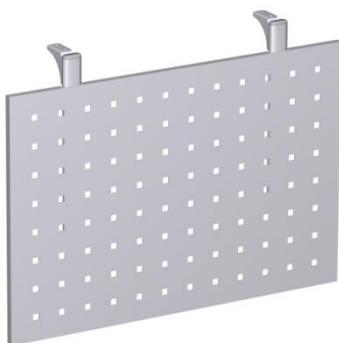

Knieraumblenden / Zubehör

Knieraumblende gelocht

Höhe 400 mm

Maße	Artikelnr.	Dekor	Preis €
B: 800 mm	N-667601-	Silber	153,00
B: 1000 mm	N-667602-	Silber	163,00
B: 1200 mm	N-667603-	Silber	174,00
B: 1400 mm	N-667604-	Silber	184,00
B: 1600 mm	N-667605-	Silber	195,00
B: 1800 mm	N-667606-	Silber	205,00
B: 2000 mm	N-6676 07-	Silber	216,00