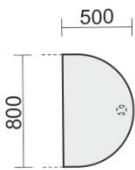

Datenanbautisch rechts

mit Stützfüßen, inkl. Verkettungsmaterial, höhenverstellbar. Gestell silber.

Maße	Artikelnr.	Dekor	Preis €
B x T 1060 x 1225 mm	N-667105-	...	288,00

Bitte geben Sie bei der Bestellung, **Dekor**: A = Ahorn, B = Buche, L = Lichtgrau, W = Weiß, G = Graphit, N = Nussbaum mit angeben.

Datenanbautisch links

mit Stützfüßen, inkl. Verkettungsmaterial, höhenverstellbar. Gestell silber.

Maße	Artikelnr.	Dekor	Preis €
B x T 1060 x 1225 mm	N-667005-	...	288,00

Bitte geben Sie bei der Bestellung, **Dekor**: A = Ahorn, B = Buche, L = Lichtgrau, W = Weiß, G = Graphit, N = Nussbaum mit angeben.

Anbautisch rund

mit Stützfüßen, inkl. Verkettungsmaterial, höhenverstellbar. Gestell silber.

Maße	Artikelnr.	Dekor	Preis €
B x T 1047 x 1200 mm	N-667207-	...	278,00

Bitte geben Sie bei der Bestellung, **Dekor**: A = Ahorn, B = Buche, L = Lichtgrau, W = Weiß, G = Graphit, N = Nussbaum mit angeben.