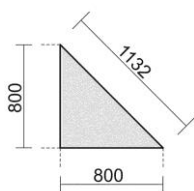

Maße	Artikelnr.	Dekor	Gestell	Fuß	Preis €
B: 1600 mm	N-667308-	...	S	...	519,00
B: 1800 mm	N-667324-	...	S	...	545,00
B: 2000 mm	N-667318-	...	S	...	571,00

Bitte geben Sie bei der Bestellung, **Dekor:** A = Ahorn, B = Buche, L = Lichtgrau, W = Weiß, G = Graphit, N = Nussbaum und **Fuß:** Einseitig = Z
Zweiseitig = ZZ mit an.

Bitte geben Sie bei der Bestellung, **Dekor:** A = Ahorn, B = Buche, L = Lichtgrau, W = Weiß, G = Graphit, N = Nussbaum und **Fuß:** Einseitig = Z
Zweiseitig = ZZ mit an.

PC-Schreibtisch links

mit Bodenausgleichsschrauben, höhenverstellbar. Tiefe 1200 mm.

Maße	Artikelnr.	Dekor	Gestell	Fuß	Preis €
B: 1600 mm	N-667320-	...	S	...	540,00
B: 1800 mm	N-667310-	...	S	...	566,00
B: 2000 mm	N-667322-	...	S	...	592,00

Bitte geben Sie bei der Bestellung, **Dekor:** A = Ahorn, B = Buche, L = Lichtgrau, W = Weiß, G = Graphit, N = Nussbaum und **Fuß:** Einseitig = Z
Zweiseitig = ZZ mit an.

Verkettungs- / Anbauplatten

Verkettungsplatte Dreieck 90°

inkl. Verkettungsmaterial

Maße	Artikelnr.	Dekor	Preis €
B x T 800 x 800 mm	N-667508-	...	146,00

Bitte geben Sie bei der Bestellung, **Dekor:** A = Ahorn, B = Buche, L = Lichtgrau, W = Weiß, G = Graphit, N = Nussbaum mit angeben.