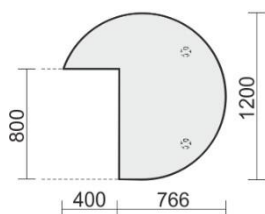

Anbautisch Dreiviertelkreis rechts

mit Stützfüßen, inkl. Verkettungsmaterial, höhenverstellbar. Gestell silber.

Maße	Artikelnr.	Dekor	Preis €
B x T 1200 x 1200 mm	N-667012-	...	430,00

Bitte geben Sie bei der Bestellung, **Dekor:** A = Ahorn, B = Buche, L = Lichtgrau, W = Weiß, G = Graphit, N = Nussbaum mit angeben.