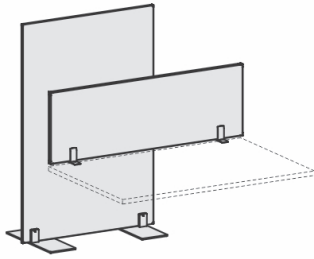

Preisliste Trennwand Eco

Inhalt	Elemente	Seite
	Tischaufsätze	2
	Stellwände	3
	Zubehör	4

3 Wochen Lieferzeit

Calypso (Rot)
Rum (Grau)
Curacao (Blau)

CA
RU
CU

Produkt	Maße	Artikelnr.	Dekor	€
 <p>Tischaufsatz Höhe 400 mm, Tiefe 27 mm</p> <p>Tischklemmen und Tischfüße Seite 4</p>	B: 800 mm	HW-80-SWS270804-	...	198,-
	B: 1000 mm	HW-80-SWS271004-	...	226,-
	B: 1200 mm	HW-80-SWS271204-	...	255,-
	B: 1400 mm	HW-80-SWS271404-	...	283,-
	B: 1600 mm	HW-80-SWS271604-	...	311,-
	B: 1800 mm	HW-80-SWS271804-	...	339,-
	B: 2000 mm	HW-80-SWS272004-	...	369,-
	 <p>Tischaufsatz Höhe 600 mm, Tiefe 27 mm</p> <p>Tischklemmen und Tischfüße Seite 4</p>	B: 800 mm	HW-80-SWS270806-	...
B: 1000 mm		HW-80-SWS271006-	...	289,-
B: 1200 mm		HW-80-SWS271206-	...	329,-
B: 1400 mm		HW-80-SWS271406-	...	369,-
B: 1600 mm		HW-80-SWS271606-	...	407,-
B: 1800 mm		HW-80-SWS271806-	...	447,-
B: 2000 mm		HW-80-SWS272006-	...	487,-

3 Wochen Lieferzeit

Calypso (Rot)	CA
Rum (Grau)	RU
Curacao (Blau)	CU

Produkt	Maße	Artikelnr.	Dekor	€
 <p>Stellwand Höhe 1200 mm, Tiefe 27 mm</p> <p>Standfüße Seite 4</p>	B: 800 mm	HW-80-SWS270812-	...	397,-
	B: 1000 mm	HW-80-SWS271012-	...	470,-
	B: 1200 mm	HW-80-SWS271212-	...	543,-
	B: 1400 mm	HW-80-SWS271412-	...	617,-
	B: 1600 mm	HW-80-SWS271612-	...	691,-
	B: 1800 mm	HW-80-SWS271812-	...	765,-
	 <p>Stellwand Höhe 1600 mm, Tiefe 27 mm</p> <p>Standfüße Seite 4</p>	B: 800 mm	HW-80-SWS270816-	...
B: 1200 mm		HW-80-SWS271216-	...	691,-
B: 1600 mm		HW-80-SWS271616-	...	884,-
 <p>Stellwand Höhe 1800 mm, Tiefe 27 mm</p> <p>Standfüße Seite 4</p>	B: 800 mm	HW-80-SWS270818-	...	549,-
	B: 1200 mm	HW-80-SWS271218-	...	759,-