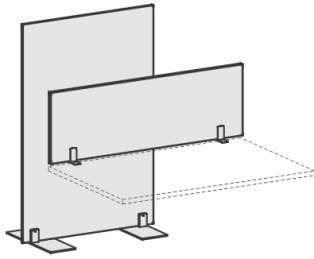

3 Wochen Lieferzeit

Calypso (Rot)	CA
Rum (Grau)	RU
Curacao (Blau)	CU

Produkt	Maße	Artikelnr.	Dekor	€
 <p>Stellwand Höhe 1200 mm, Tiefe 27 mm</p> <p>Standfüße Seite 4</p>	B: 800 mm	HW-80-SWS270812-	...	397,-
	B: 1000 mm	HW-80-SWS271012-	...	470,-
	B: 1200 mm	HW-80-SWS271212-	...	543,-
	B: 1400 mm	HW-80-SWS271412-	...	617,-
	B: 1600 mm	HW-80-SWS271612-	...	691,-
	B: 1800 mm	HW-80-SWS271812-	...	765,-
	 <p>Stellwand Höhe 1600 mm, Tiefe 27 mm</p> <p>Standfüße Seite 4</p>	B: 800 mm	HW-80-SWS270816-	...
B: 1200 mm		HW-80-SWS271216-	...	691,-
B: 1600 mm		HW-80-SWS271616-	...	884,-
 <p>Stellwand Höhe 1800 mm, Tiefe 27 mm</p> <p>Standfüße Seite 4</p>	B: 800 mm	HW-80-SWS270818-	...	549,-
	B: 1200 mm	HW-80-SWS271218-	...	759,-

3 Wochen Lieferzeit

Calypso (Rot)
Rum (Grau)
Curacao (Blau)

CA
RU
CU

Produkt	Maße	Artikelnr.	Dekor	€
 <p>Tischklemme für Tischaufsätze, 2er Set Nicht geeignet für 4 Fuß Eco</p>		HW-80-ZBS27S03	X	78,-
 <p>Tischfuß für Tischaufsätze 2 Stück pro Tischaufsatz notwendig</p>	B: 150 mm T: 120 mm	HW-80-ZBS27S02	X	90,-
 <p>Standfuß für Stellwände 2 Stück pro Stellwand notwendig</p>	B: 130 mm T: 360 mm	HW-80-ZBS27S01	X	90,-
 <p>Linearverbindung</p>	H: 400 mm	HW-80-ZBS27L04	X	17,-
	H: 600 mm	HW-80-ZBS27L06	X	17,-
	H: 1200 mm	HW-80-ZBS27L12	X	29,-
	H: 1600 mm	HW-80-ZBS27L16	X	29,-
	H: 1800 mm	HW-80-ZBS27L18	X	29,-

3 Wochen Lieferzeit

Calypso (Rot)
Rum (Grau)
Curacao (Blau)

CA
RU
CU

Produkt	Maße	Artikelnr.	Dekor	€	
	Winkelverbindung 90°-180°	H: 400 mm	HW-80-ZBS27R04	X	17,-
		H: 600 mm	HW-80-ZBS27R06	X	17,-
		H: 1200 mm	HW-80-ZBS27R12	X	29,-
		H: 1600 mm	HW-80-ZBS27R16	X	29,-
		H: 1800 mm	HW-80-ZBS27R18	X	29,-
	Winkelverbindung 4x90°	H: 400 mm	HW-80-ZBS27V04	X	22,-
		H: 600 mm	HW-80-ZBS27V06	X	22,-
		H: 1200 mm	HW-80-ZBS27V12	X	45,-
		H: 1600 mm	HW-80-ZBS27V16	X	45,-
		H: 1800 mm	HW-80-ZBS27V18	X	45,-