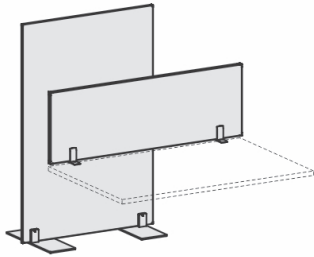

Preisliste Trennwand Eco

Inhalt	Elemente	Seite
	Tischaufsätze	2
	Stellwände	3
	Zubehör	4

3 Wochen Lieferzeit

Calypso (Rot)
Rum (Grau)
Curacao (Blau)

CA
RU
CU

Produkt	Maße	Artikelnr.	Dekor	€
 <p>Tischaufsatz Höhe 400 mm, Tiefe 27 mm</p> <p>Tischklemmen und Tischfüße Seite 4</p>	B: 800 mm	HW-80-SWS270804-	...	198,-
	B: 1000 mm	HW-80-SWS271004-	...	226,-
	B: 1200 mm	HW-80-SWS271204-	...	255,-
	B: 1400 mm	HW-80-SWS271404-	...	283,-
	B: 1600 mm	HW-80-SWS271604-	...	311,-
	B: 1800 mm	HW-80-SWS271804-	...	339,-
	B: 2000 mm	HW-80-SWS272004-	...	369,-
	 <p>Tischaufsatz Höhe 600 mm, Tiefe 27 mm</p> <p>Tischklemmen und Tischfüße Seite 4</p>	B: 800 mm	HW-80-SWS270806-	...
B: 1000 mm		HW-80-SWS271006-	...	289,-
B: 1200 mm		HW-80-SWS271206-	...	329,-
B: 1400 mm		HW-80-SWS271406-	...	369,-
B: 1600 mm		HW-80-SWS271606-	...	407,-
B: 1800 mm		HW-80-SWS271806-	...	447,-
B: 2000 mm		HW-80-SWS272006-	...	487,-

3 Wochen Lieferzeit

Calypso (Rot)	CA
Rum (Grau)	RU
Curacao (Blau)	CU

Produkt	Maße	Artikelnr.	Dekor	€
 <p>Stellwand Höhe 1200 mm, Tiefe 27 mm</p> <p>Standfüße Seite 4</p>	B: 800 mm	HW-80-SWS270812-	...	397,-
	B: 1000 mm	HW-80-SWS271012-	...	470,-
	B: 1200 mm	HW-80-SWS271212-	...	543,-
	B: 1400 mm	HW-80-SWS271412-	...	617,-
	B: 1600 mm	HW-80-SWS271612-	...	691,-
	B: 1800 mm	HW-80-SWS271812-	...	765,-
	 <p>Stellwand Höhe 1600 mm, Tiefe 27 mm</p> <p>Standfüße Seite 4</p>	B: 800 mm	HW-80-SWS270816-	...
B: 1200 mm		HW-80-SWS271216-	...	691,-
B: 1600 mm		HW-80-SWS271616-	...	884,-
 <p>Stellwand Höhe 1800 mm, Tiefe 27 mm</p> <p>Standfüße Seite 4</p>	B: 800 mm	HW-80-SWS270818-	...	549,-
	B: 1200 mm	HW-80-SWS271218-	...	759,-