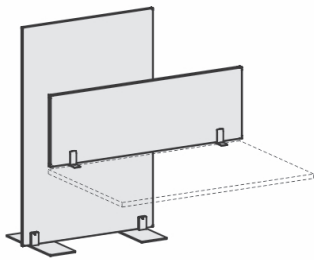

Preisliste Trennwand Eco

Inhalt	Elemente	Seite
	Tischaufsätze	2
	Stellwände	3
	Zubehör	4

3 Wochen Lieferzeit

Calypso (Rot)
Rum (Grau)
Curacao (Blau)

CA
RU
CU

Produkt	Maße	Artikelnr.	Dekor	€
 <p>Tischaufsatz Höhe 400 mm, Tiefe 27 mm</p> <p>Tischklemmen und Tischfüße Seite 4</p>	B: 800 mm	HW-80-SWS270804-	...	198,-
	B: 1000 mm	HW-80-SWS271004-	...	226,-
	B: 1200 mm	HW-80-SWS271204-	...	255,-
	B: 1400 mm	HW-80-SWS271404-	...	283,-
	B: 1600 mm	HW-80-SWS271604-	...	311,-
	B: 1800 mm	HW-80-SWS271804-	...	339,-
	B: 2000 mm	HW-80-SWS272004-	...	369,-
	 <p>Tischaufsatz Höhe 600 mm, Tiefe 27 mm</p> <p>Tischklemmen und Tischfüße Seite 4</p>	B: 800 mm	HW-80-SWS270806-	...
B: 1000 mm		HW-80-SWS271006-	...	289,-
B: 1200 mm		HW-80-SWS271206-	...	329,-
B: 1400 mm		HW-80-SWS271406-	...	369,-
B: 1600 mm		HW-80-SWS271606-	...	407,-
B: 1800 mm		HW-80-SWS271806-	...	447,-
B: 2000 mm		HW-80-SWS272006-	...	487,-

3 Wochen Lieferzeit

Calypso (Rot)	CA
Rum (Grau)	RU
Curacao (Blau)	CU

Produkt	Maße	Artikelnr.	Dekor	€
 <p>Stellwand Höhe 1200 mm, Tiefe 27 mm</p> <p>Standfüße Seite 4</p>	B: 800 mm	HW-80-SWS270812-	...	397,-
	B: 1000 mm	HW-80-SWS271012-	...	470,-
	B: 1200 mm	HW-80-SWS271212-	...	543,-
	B: 1400 mm	HW-80-SWS271412-	...	617,-
	B: 1600 mm	HW-80-SWS271612-	...	691,-
	B: 1800 mm	HW-80-SWS271812-	...	765,-
	 <p>Stellwand Höhe 1600 mm, Tiefe 27 mm</p> <p>Standfüße Seite 4</p>	B: 800 mm	HW-80-SWS270816-	...
B: 1200 mm		HW-80-SWS271216-	...	691,-
B: 1600 mm		HW-80-SWS271616-	...	884,-
 <p>Stellwand Höhe 1800 mm, Tiefe 27 mm</p> <p>Standfüße Seite 4</p>	B: 800 mm	HW-80-SWS270818-	...	549,-
	B: 1200 mm	HW-80-SWS271218-	...	759,-