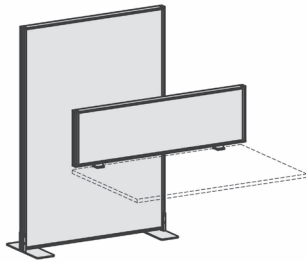

# Preisliste Trennwand Pro

Inhalt	Elemente	Seite
	Tischaufsätze	2
	Stellwände	3
	Zubehör	4

3 Wochen Lieferzeit

Calypso (Rot)  
Rum (Grau)  
Curacao (Blau)

CA  
RU  
CU

Produkt	Maße	Artikelnr.	Farbe	€
 <p>Tischaufsatz Höhe 400 mm, Tiefe 41 mm</p> <p>Tischklemmen und Standfüße Seite 4</p>	B: 800 mm	HW-80-SWS410804-	...	<b>402,-</b>
	B: 1000 mm	HW-80-SWS411004-	...	<b>437,-</b>
	B: 1200 mm	HW-80-SWS411204-	...	<b>470,-</b>
	B: 1400 mm	HW-80-SWS411404-	...	<b>505,-</b>
	B: 1600 mm	HW-80-SWS411604-	...	<b>538,-</b>
	B: 1800 mm	HW-80-SWS411804-	...	<b>572,-</b>
	B: 2000 mm	HW-80-SWS412004-	...	<b>606,-</b>
	 <p>Tischaufsatz Höhe 600 mm, Tiefe 41 mm</p> <p>Tischklemmen und Standfüße Seite 4</p>	B: 800 mm	HW-80-SWS410806-	...
B: 1000 mm		HW-80-SWS411006-	...	<b>505,-</b>
B: 1200 mm		HW-80-SWS411206-	...	<b>543,-</b>
B: 1400 mm		HW-80-SWS411406-	...	<b>583,-</b>
B: 1600 mm		HW-80-SWS411606-	...	<b>623,-</b>
B: 1800 mm		HW-80-SWS411806-	...	<b>662,-</b>
B: 2000 mm		HW-80-SWS412006-	...	<b>702,-</b>