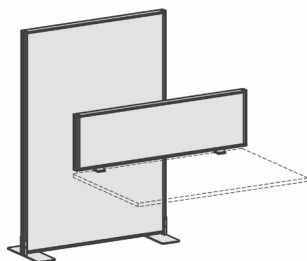

3 Wochen Lieferzeit

Silber S

Produkt	Maße	Artikelnr.	Farbe	€
Tischklemme für Tischaufsätze, 2er Set Nicht geeignet für 4 Fuß Eco		HW-80-ZBS41S08	X	119,-
Standfuß mit Höhenausgleich, inkl. 4 Moosgummiunterlagen 2 Stück pro Trennwand notwendig	B: 130 mm T: 360 mm	HW-80-ZBS41S03	X	107,-
Universalarm für Stellwände, zur stufenlosen Befestigung im Funktionskanal, 2er Set 2 Sets pro Stellwand notwendig	H: 185 mm T: 185 mm	HW-80-ZBS41S04	X	97,-
Doppellenkrollen für Universalarm D: 75 mm, 2er Set	ohne Feststeller	HW-80-ZBS41S05	X	45,-
	mit Feststeller	HW-80-ZBS41S06	X	57,-