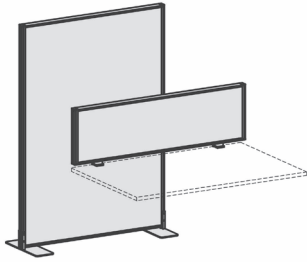

3 Wochen Lieferzeit

Calypso (Rot)	CA
Rum (Grau)	RU
Curacao (Blau)	CU

Produkt	Maße	Artikelnr.	Farbe	€
 Stellwand Höhe 1200 mm, Tiefe 41 mm  Standfüße / Universalarm / Rollen Seite 4	B: 800 mm	HW-80-SWS410812-	...	<b>589,-</b>
	B: 1000 mm	HW-80-SWS411012-	...	<b>646,-</b>
	B: 1200 mm	HW-80-SWS411212-	...	<b>702,-</b>
	B: 1400 mm	HW-80-SWS411412-	...	<b>759,-</b>
	B: 1600 mm	HW-80-SWS411612-	...	<b>816,-</b>
 Stellwand Höhe 1400 mm, Tiefe 41 mm  Standfüße / Universalarm / Rollen Seite 4	B: 800 mm	HW-80-SWS410814-	...	<b>646,-</b>
	B: 1000 mm	HW-80-SWS411014-	...	<b>714,-</b>
	B: 1200 mm	HW-80-SWS411214-	...	<b>782,-</b>
 Stellwand Höhe 1600 mm, Tiefe 41 mm  Standfüße / Universalarm / Rollen Seite 4	B: 800 mm	HW-80-SWS410816-	...	<b>714,-</b>
	B: 1000 mm	HW-80-SWS411016-	...	<b>793,-</b>
	B: 1200 mm	HW-80-SWS411216-	...	<b>873,-</b>
 Stellwand Höhe 1800 mm, Tiefe 41 mm  Standfüße / Universalarm / Rollen Seite 4	B: 800 mm	HW-80-SWS410818-	...	<b>770,-</b>
	B: 1000 mm	HW-80-SWS411018-	...	<b>861,-</b>
	B: 1200 mm	HW-80-SWS411218-	...	<b>952,-</b>

3 Wochen Lieferzeit

Silber

S

Produkt	Maße	Artikelnr.	Farbe	€
 <p>Funktionsleiste zur Befestigung und stufenlosen Höhenverstellung im Funktionskanal</p> <p>maximale Belastung 3kg</p>	B: 800 mm	HW-80-ZBS41S09	X	<b>107,-</b>
	B: 1000 mm	HW-80-ZBS41S10	X	<b>113,-</b>
	B: 1200 mm	HW-80-ZBS41S11	X	<b>119,-</b>
	B: 1400 mm	HW-80-ZBS41S20	X	<b>125,-</b>
	B: 1600 mm	HW-80-ZBS41S12	X	<b>130,-</b>
	B: 1800 mm	HW-80-ZBS41S13	X	<b>135,-</b>
	B: 2000 mm	HW-80-ZBS41S18	X	<b>140,-</b>
 <p>Schale DIN A4 quer zum Einhängen in der Funktionsleiste</p>		HW-80-ZBS41S14-	S	<b>39,-</b>
 <p>Zettelbox zum Einhängen in der Funktionsleiste</p>		HW-80-ZBS41S15-	S	<b>45,-</b>
 <p>Stehsammler zum Einhängen in der Funktionsleiste</p>		HW-80-ZBS41S16-	S	<b>51,-</b>