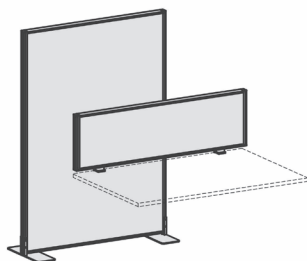

3 Wochen Lieferzeit

Silber S

Produkt	Maße	Artikelnr.	Farbe	€
 <p>Tischklemme für Tischaufsätze, 2er Set Nicht geeignet für 4 Fuß Eco</p>		HW-80-ZBS41S08	X	<b>119,-</b>
 <p>Standfuß mit Höhenausgleich, inkl. 4 Moosgummiunterlagen 2 Stück pro Trennwand notwendig</p>	B: 130 mm T: 360 mm	HW-80-ZBS41S03	X	<b>107,-</b>
 <p>Universalarm für Stellwände, zur stufenlosen Befestigung im Funktionskanal, 2er Set 2 Sets pro Stellwand notwendig</p>	H: 185 mm T: 185 mm	HW-80-ZBS41S04	X	<b>97,-</b>
 <p>Doppellenkrollen für Universalarm D: 75 mm, 2er Set</p>	ohne Feststeller	HW-80-ZBS41S05	X	<b>45,-</b>
	mit Feststeller	HW-80-ZBS41S06	X	<b>57,-</b>

3 Wochen Lieferzeit

Silber

S

Produkt	Maße	Artikelnr.	Farbe	€
 <p>Funktionsleiste zur Befestigung und stufenlosen Höhenverstellung im Funktionskanal</p> <p>maximale Belastung 3kg</p>	B: 800 mm	HW-80-ZBS41S09	X	<b>107,-</b>
	B: 1000 mm	HW-80-ZBS41S10	X	<b>113,-</b>
	B: 1200 mm	HW-80-ZBS41S11	X	<b>119,-</b>
	B: 1400 mm	HW-80-ZBS41S20	X	<b>125,-</b>
	B: 1600 mm	HW-80-ZBS41S12	X	<b>130,-</b>
	B: 1800 mm	HW-80-ZBS41S13	X	<b>135,-</b>
	B: 2000 mm	HW-80-ZBS41S18	X	<b>140,-</b>
 <p>Schale DIN A4 quer zum Einhängen in der Funktionsleiste</p>		HW-80-ZBS41S14-	S	<b>39,-</b>
 <p>Zettelbox zum Einhängen in der Funktionsleiste</p>		HW-80-ZBS41S15-	S	<b>45,-</b>
 <p>Stehsammler zum Einhängen in der Funktionsleiste</p>		HW-80-ZBS41S16-	S	<b>51,-</b>