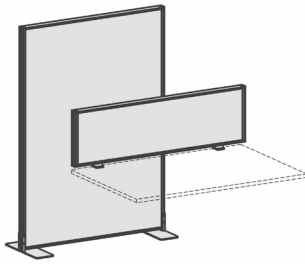

# Preisliste Trennwand Pro

Inhalt	Elemente	Seite
	Tischaufsätze	2
	Stellwände	3
	Zubehör	4

3 Wochen Lieferzeit

Calypso (Rot)  
Rum (Grau)  
Curacao (Blau)

CA  
RU  
CU

Produkt	Maße	Artikelnr.	Farbe	€
 <p>Tischaufsatz Höhe 400 mm, Tiefe 41 mm</p> <p>Tischklemmen und Standfüße Seite 4</p>	B: 800 mm	HW-80-SWS410804-	...	<b>402,-</b>
	B: 1000 mm	HW-80-SWS411004-	...	<b>437,-</b>
	B: 1200 mm	HW-80-SWS411204-	...	<b>470,-</b>
	B: 1400 mm	HW-80-SWS411404-	...	<b>505,-</b>
	B: 1600 mm	HW-80-SWS411604-	...	<b>538,-</b>
	B: 1800 mm	HW-80-SWS411804-	...	<b>572,-</b>
	B: 2000 mm	HW-80-SWS412004-	...	<b>606,-</b>
	 <p>Tischaufsatz Höhe 600 mm, Tiefe 41 mm</p> <p>Tischklemmen und Standfüße Seite 4</p>	B: 800 mm	HW-80-SWS410806-	...
B: 1000 mm		HW-80-SWS411006-	...	<b>505,-</b>
B: 1200 mm		HW-80-SWS411206-	...	<b>543,-</b>
B: 1400 mm		HW-80-SWS411406-	...	<b>583,-</b>
B: 1600 mm		HW-80-SWS411606-	...	<b>623,-</b>
B: 1800 mm		HW-80-SWS411806-	...	<b>662,-</b>
B: 2000 mm		HW-80-SWS412006-	...	<b>702,-</b>