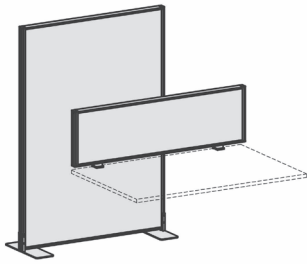

3 Wochen Lieferzeit

Silber

S

Produkt	Maße	Artikelnr.	Farbe	€
 <p>Funktionsleiste zur Befestigung und stufenlosen Höhenverstellung im Funktionskanal</p> <p>maximale Belastung 3kg</p>	B: 800 mm	HW-80-ZBS41S09	X	<b>107,-</b>
	B: 1000 mm	HW-80-ZBS41S10	X	<b>113,-</b>
	B: 1200 mm	HW-80-ZBS41S11	X	<b>119,-</b>
	B: 1400 mm	HW-80-ZBS41S20	X	<b>125,-</b>
	B: 1600 mm	HW-80-ZBS41S12	X	<b>130,-</b>
	B: 1800 mm	HW-80-ZBS41S13	X	<b>135,-</b>
	B: 2000 mm	HW-80-ZBS41S18	X	<b>140,-</b>
 <p>Schale DIN A4 quer zum Einhängen in der Funktionsleiste</p>		HW-80-ZBS41S14-	S	<b>39,-</b>
 <p>Zettelbox zum Einhängen in der Funktionsleiste</p>		HW-80-ZBS41S15-	S	<b>45,-</b>
 <p>Stehsammler zum Einhängen in der Funktionsleiste</p>		HW-80-ZBS41S16-	S	<b>51,-</b>

3 Wochen Lieferzeit

Silber

S

Produkt	Maße	Artikelnr.	Farbe	€
 Verbindungssäule winkelvariabel, für bis zu 5 Elemente geeignet	H: 600 mm	HW-80-ZBS41R06	X	<b>97,-</b>
	H: 800 mm	HW-80-ZBS41R08	X	<b>107,-</b>
	H: 1000 mm	HW-80-ZBS41R10	X	<b>119,-</b>
	H: 1200 mm	HW-80-ZBS41R12	X	<b>130,-</b>
	H: 1400 mm	HW-80-ZBS41R14	X	<b>142,-</b>
	H: 1600 mm	HW-80-ZBS41R16	X	<b>153,-</b>
	H: 1800 mm	HW-80-ZBS41R18	X	<b>165,-</b>
	 Verbindungssäule 4x90°	H: 400 mm	HW-80-ZBS41V04	X
H: 600 mm		HW-80-ZBS41V06	X	<b>56,-</b>
H: 800 mm		HW-80-ZBS41V08	X	<b>63,-</b>
H: 1000 mm		HW-80-ZBS41V10	X	<b>72,-</b>
H: 1200 mm		HW-80-ZBS41V12	X	<b>79,-</b>
H: 1400 mm		HW-80-ZBS41V14	X	<b>87,-</b>
H: 1600 mm		HW-80-ZBS41V16	X	<b>95,-</b>
H: 1800 mm		HW-80-ZBS41V18	X	<b>103,-</b>

3 Wochen Lieferzeit

Silber

S

Produkt	Maße	Artikelnr.	Farbe	€
 <p>Verbindungsscharnier winkelvariabel, mit Abdeckung, 2er Set</p>		HW-80-ZBS41S01	X	44,-
 <p>Dichtprofil 1000 mm</p>		HW-80-ZBS41S02	X	11,-
 <p>Kabelklipse zur stufenlosen Befestigung im Funktionskanal, Schwarz, 5 Stück</p>		HW-80-ZBS41S17	X	11,-