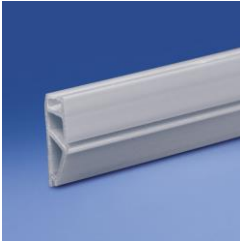

DZL 111893
grau