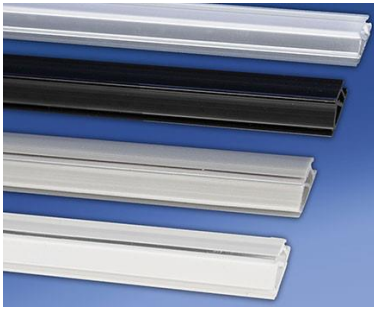

Klemmprofile, Rohformatlänge 3030 mm mit Schnappverschluss

Mit Klemmprofilen bringen Sie Poster oder Preisangebote in Ihren Werberäumen oder Schaufenster unkompliziert und praktisch an. Ein Austausch ist schnell und kinderleicht zu bewerkstelligen. Die Klemmprofile gibt es in vier Farben.