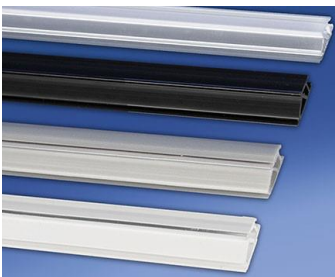

Mit Klemmprofilen bringen Sie Poster oder Preisangebote in Ihren Werberäumen oder Schaufenster unkompliziert und praktisch an. Ein Austausch ist schnell und kinderleicht zu bewerkstelligen. Die Klemmprofile gibt es in vier Farben.

DZL 111893
grau

DZL 111892
schwarz

DZL 111891
weiß

DZL 111890
transparent

DZL 111899
Hängeklipp

Klemmprofile Gesamthöhe 20 mm, Höhe 16 mm, Länge 3030 mm

Art. Nr.	Bezeichnung	Farbe	Preis €
DZL 111893	Klemmprofil	grau	Anfrage
DZL 111892	Klemmprofil	schwarz	Anfrage
DZL 111891	Klemmprofil	weiß	Anfrage
DZL 111890	Klemmprofil	transparent	Anfrage

Hängeklipp Höhe 20 mm, Länge 20 mm

Art. Nr.	Bezeichnung	Farbe	Preis € per Stück
DZL 111899	Hängeklipp	transparent	Anfrage

Klemmleisten selbstklebend

Diese Klemmleisten gibt es auch selbstklebend mit einem Klebeband auf der Rückseite.