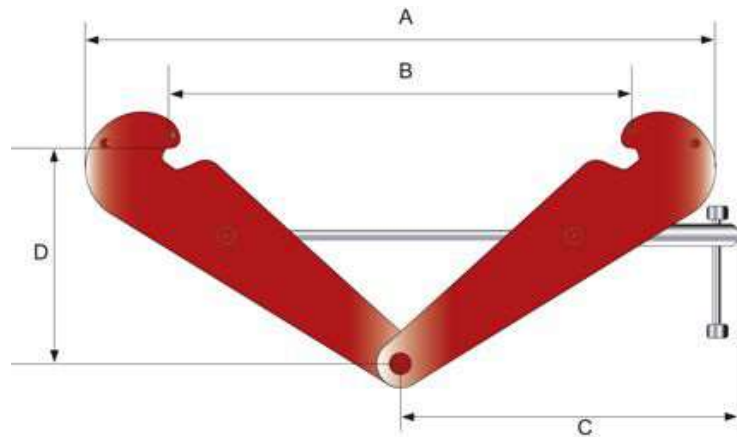

Bestell- oder Anfrageformular
www.zentralvertrieb.de

TK PREMIUM

Trägerklemme TK PREMIUM

Die Trägerklemme TK Premium bietet einfach alles:

- schnelle Herstellung eines Anschlagpunktes
- praktisches Aufnehmen von Hebezeugen
- flexible Handhabung durch den weiten Klemmbereich

Ein Spindelmechanismus sorgt für sicheren Halt und festen Sitz. Mit einer Tragfähigkeit von 1 t bis 10 t ist ein flotter Materialumschlag garantiert.

Artikel-Nr.	2011510TK10	2011510TK20	2011510TK30	2011510TK50	2011510TK100
Tragfähigkeit / t	1,0	2,0	3,0	5,0	10,0
Flanschbreite / mm	75-230	75-230	80-320	90-320	90-320
A min / mm	180	180	220	220	250
A max / mm	375	375	498	498	514
B max / mm	284	284	365	365	356
C / mm	220	220	271	271	280
D min / mm	102	102	168	168	172
D max / mm	160	160	240	240	242
Gewicht / kg	4	5	9	11	18
Preis €	69,00	79,00	149,00	229,00	375,00