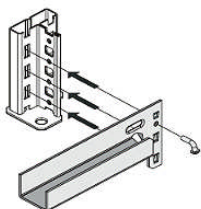

#### Passend für Regalhöhen 2350 und 2700 mm

Strebenlänge	Bestell-Nr.	Preis €
1435	-	-
2055	Z 522055	6,15

### Mittelanschlagbügel

Für Fachböden, aus 5 mm Rundstahl, beide Endbereiche abgebogen, steckbar.

Passend für Bodenplatten	Bestell-Nr.	Preis €
750 mm	Z 48075	3,45
1000 mm	Z 48100	3,67