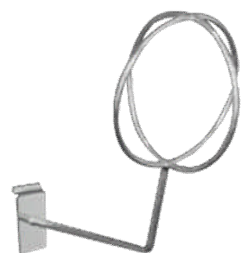

### Lamellenwand-Stufenabhängearm, aus Ovalrohr, mit Kugeln

verchromt. zum einstecken in Lamellenwände. [Größere Mengen auf Anfrage!](#)

Art. Nr.	Höhe	Stange H x B	Länge	VE	Preis per Stk.
8033793505	200 mm	30 x15 mm	350 mm	1	37,13

### Lamellenwand-Ballhalter

verchromt. zum einstecken in Lamellenwände. [Größere Mengen auf Anfrage!](#)

Art. Nr.	Drahtstärke	Ringdurchmesser	VE	Preis 100 Stk.
8057821605	6,0 mm	160 mm	1	1237,60
8057822005	6,0 mm	200 mm	1	1324,70

### Lamellenwand-Skischuhhalter 30° geneigt

verchromt. zum einstecken in Lamellenwände. [Größere Mengen auf Anfrage!](#)

Art. Nr.	Höhe	Stange H x B	Länge	VE	Preis per Stk.
8033853805	-	-	380 mm	1	29,12

### Konfektionsrahmen für Lamellenrückwand

verchromt. zum einstecken in Lamellenwände. [Größere Mengen auf Anfrage!](#)

Art. Nr.	Höhe	Tiefe	Länge	VE	Preis per Stk.
8033805905	-	330 mm	590 mm	1	50,23
8033801005	-	330 mm	1000 mm	1	63,34