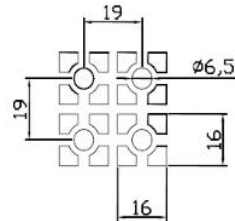

ALEGRO AR
Lochweite 16 mm,
Teilung 19 mm
Lochstellung gerade
Lochoffener
Querschnitt 43,5 %