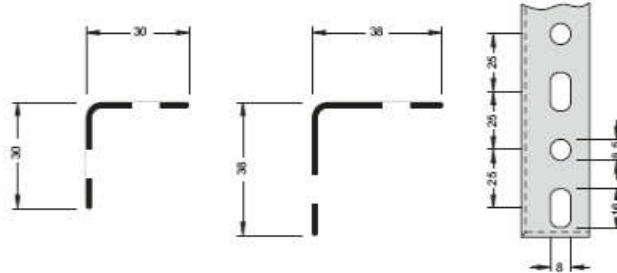

90 kg Fachlast					Beidseitige Nutzung ohne Deckboden			
Höhe mm	Breite x Tiefe mm	Feldlast kg	Böden	Ordnerkapazität	Grundregal Best.-Nr	Preis €	Anbauregal Best.-Nr.	Preis €
1850	750 x 600	540 kg	5	90 Stück	WKG 18607 DU	255,30	WKA 18607 DU	218,80
2200	750 x 600	630 kg	6	108 Stück	WKG 22607 DU	309,20	WKA 22607 DU	262,70
2550	750 x 600	720 kg	7	126 Stück	WKG 25607 DU	362,50	WKA 25607 DU	385,40
2900	750 x 600	810 kg	8	144 Stück	WKG 29607 DU	301,00	WKA 29607 DU	352,10
1850	1000 x 600	540 kg	5	120 Stück	WKG 18610 DU	274,60	WKA 18610 DU	236,10
2200	1000 x 600	630 kg	6	144 Stück	WKG 22610 DU	330,00	WKA 22610 DU	283,40
2550	1000 x 600	720 kg	7	168 Stück	WKG 25610 DU	386,70	WKA 25610 DU	331,50
2900	1000 x 600	810 kg	8	192 Stück	WKG 29610 DU	443,70	WKA 29610 DU	379,80

Einzelne Bauteile für Akten-/Trennstangen- / Gefachregale auf Anfrage

Zubehör

Winkelfosten mit Fußplatte

Aus Qualitätsstahlband profiliert, Schraubsystem WR

- Lochabstand:
- Ausführung:

- Oberflächen

Lochabstand 25 mm (Rund-Lang-Lochfolge – (siehe Zeichnung)
Winkelfosten mit angewinkelter Fußplatte. Andere Abmessungen auf Anfrage.

Verzinkt oder RAL 7035 - Lichtgrau

Winkelfosten 30/30/1,5 mm

Einsatz bei Bodentiefen 300 und 350 mm

Länge	Verzinkt Best.-Nr.	€	Lichtgrau Best.-Nr.	€
800 mm	Z 30080	4,94	K 30080	7,16
1150 mm	Z 30115	6,08	K 30115	8,84
1500 mm	Z 30150	7,27	K 30150	10,63
1850 mm	Z 30185	8,17	K 30185	11,94
2000 mm	Z 30200	8,46	K 30200	12,37
2200 mm	Z 30220	9,22	K 30220	13,18
2550 mm	Z 30255	10,74	K 30255	15,73
2900 mm	Z 30290	12,15	K 30290	17,80

Winkelfosten 38/38/1,7 mm

Einsatz bei Bodentiefen 600 mm

Länge	Verzinkt Best.-Nr.	€	Lichtgrau Best.-Nr.	€
800 mm	Z 38080	6,67	K 38080	9,00
1150 mm	Z 38115	8,14	K 38115	13,83
1500 mm	Z 38150	9,71	K 38150	13,13
1850 mm	Z 38185	10,80	K 38185	14,65
2000 mm	Z 38200	11,28	K 38200	15,19
2200 mm	Z 38220	12,37	K 38220	16,82
2550 mm	Z 38255	14,32	K 38255	19,31
2900 mm	Z 38290	16,17	K 38290	22,03

Schrauben und Langmuttern

Als Verbindungsbauteile für Fachböden, Verzinkt, Eckplatten, Seitenbleche etc.

Abmessung	Bestell-Nr.	Preis €
M 7 x 12 mm	Z 050	0,24
M7 x 15 mm	Z 051	?

Eckplatte

Einsatz in Fachböden mit 25 mm Kantungshöhe, zur Gesamtstabilisierung von Regalen. Schrauben und Muttern bitte extra bestellen.

Abmessung	Bestell-Nr.	Preis €
75 x 75 mm	Z 011	0,35