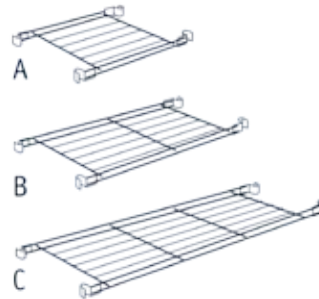

Bestell- und Preisliste für Regalsystem BALTON BASIC

Alle Preise inkl. MwSt. zzgl. Versandkosten

Regalleitern
Oberfläche Chrom.

Gitterböden
Oberfläche Chrom. Zum Einsetzen in die Regalleitern.

Abb.	Art. Nr.	Größe B x T	Preis €	Anzahl
A	30.001	75 x 36 cm	13,50	
B	30.002	143 x 36 cm	21,00	
C	30.003	210 x 36 cm	28,50	

Abb.	Art. Nr.	Größe B x T	Preis €	Anzahl
A	30.004	30 x 36 cm	14,50	
B	30.005	63 x 36 cm	16,00	
C	30.006	95 x 36 cm	17,00	

Buche-Boden
Spanplatte E1, melaminbeschichtet mit umlaufender Kante. Zum Einsetzen in die Regalleitern.

Glasboden
Sicherheitsglas 4 mm. Klarglas. Zum Einsetzen in die Regalleitern.

Abb.	Art. Nr.	Größe B x T	Preis €	Anzahl
A	30.013	30 x 36 cm	9,00	
B	30.014	63 x 36 cm	12,50	
C	30.015	95 x 36 cm	16,50	

Abb.	Art. Nr.	Größe B x T	Preis €	Anzahl
A	30.010	30 x 36 cm	9,00	
B	30.011	63 x 36 cm	13,00	
C	30.012	95 x 36 cm	16,50	

Streben
Zur Stabilisierung der Regalleitern. Oberfläche Chrom.

Dekotop
Zum Aufsetzen auf die Regalleitern. Oberfläche Chrom.

Abb.	Art. Nr.	Größe B x T	Preis €	Anzahl
A	30.007	30 x 36 cm	6,50	
B	30.008	63 x 36 cm	7,50	
C	30.009	95 x 36 cm	8,50	