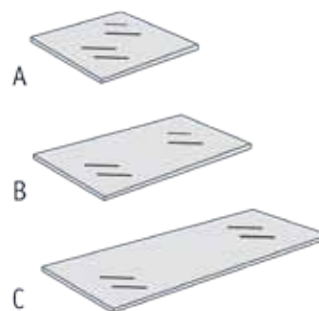

Bestell- und Preisliste für Regalsystem BALTON BASIC

Alle Preise inkl. MwSt. zzgl. Versandkosten

Regalleitern
Oberfläche Chrom.

Gitterböden
Oberfläche Chrom. Zum Einsetzen in die Regalleitern.

Abb.	Art. Nr.	Größe B x T	Preis €	Anzahl
A	30.001	75 x 36 cm	13,50	
B	30.002	143 x 36 cm	21,00	
C	30.003	210 x 36 cm	28,50	

Abb.	Art. Nr.	Größe B x T	Preis €	Anzahl
A	30.004	30 x 36 cm	14,50	
B	30.005	63 x 36 cm	16,00	
C	30.006	95 x 36 cm	17,00	

Buche-Boden
Spanplatte E1, melaminbeschichtet mit umlaufender Kante. Zum Einsetzen in die Regalleitern.

Glasboden
Sicherheitsglas 4 mm. Klarglas. Zum Einsetzen in die Regalleitern.

Abb.	Art. Nr.	Größe B x T	Preis €	Anzahl
A	30.013	30 x 36 cm	9,00	
B	30.014	63 x 36 cm	12,50	
C	30.015	95 x 36 cm	16,50	

Abb.	Art. Nr.	Größe B x T	Preis €	Anzahl
A	30.010	30 x 36 cm	9,00	
B	30.011	63 x 36 cm	13,00	
C	30.012	95 x 36 cm	16,50	

Streben
Zur Stabilisierung der Regalleitern. Oberfläche Chrom.

Dekotop
Zum Aufsetzen auf die Regalleitern. Oberfläche Chrom.

Abb.	Art. Nr.	Größe B x T	Preis €	Anzahl
A	30.007	30 x 36 cm	6,50	
B	30.008	63 x 36 cm	7,50	
C	30.009	95 x 36 cm	8,50	