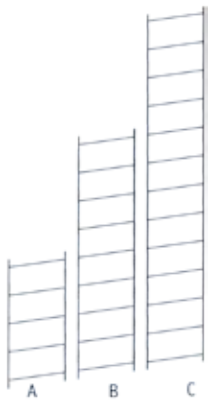

Bestell- und Preisliste für Regalsystem BALTON BASIC

Alle Preise inkl. MwSt. zzgl. Versandkosten

Regalleitern
Oberfläche Chrom.

Gitterböden
Oberfläche Chrom. Zum Einsetzen in die Regalleitern.

Abb.	Art. Nr.	Größe B x T	Preis €	Anzahl
A	30.001	75 x 36 cm	13,50	
B	30.002	143 x 36 cm	21,00	
C	30.003	210 x 36 cm	28,50	

Abb.	Art. Nr.	Größe B x T	Preis €	Anzahl
A	30.004	30 x 36 cm	14,50	
B	30.005	63 x 36 cm	16,00	
C	30.006	95 x 36 cm	17,00	

Buche-Boden
Spanplatte E1, melaminbeschichtet mit umlaufender Kante. Zum Einsetzen in die Regalleitern.

Glasboden
Sicherheitsglas 4 mm. Klarglas. Zum Einsetzen in die Regalleitern.

Abb.	Art. Nr.	Größe B x T	Preis €	Anzahl
A	30.013	30 x 36 cm	9,00	
B	30.014	63 x 36 cm	12,50	
C	30.015	95 x 36 cm	16,50	

Abb.	Art. Nr.	Größe B x T	Preis €	Anzahl
A	30.010	30 x 36 cm	9,00	
B	30.011	63 x 36 cm	13,00	
C	30.012	95 x 36 cm	16,50	

Abb.	Art. Nr.	Ø	Preis €	Anzahl
-	30.020	7 cm	11,50	

Kleiderbügel

Oberfläche Chrom

Abb.	Art. Nr.	Abmessung	Preis €	Anzahl
-	30.019	-	4,90	