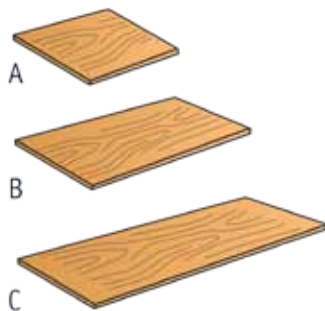

Bestell- und Preisliste für Regalsystem BALTON BASIC

Alle Preise inkl. MwSt. zzgl. Versandkosten

Regalleitern
Oberfläche Chrom.

Gitterböden
Oberfläche Chrom. Zum Einsetzen in die Regalleitern.

Abb.	Art. Nr.	Größe B x T	Preis €	Anzahl
A	30.001	75 x 36 cm	13,50	
B	30.002	143 x 36 cm	21,00	
C	30.003	210 x 36 cm	28,50	

Abb.	Art. Nr.	Größe B x T	Preis €	Anzahl
A	30.004	30 x 36 cm	14,50	
B	30.005	63 x 36 cm	16,00	
C	30.006	95 x 36 cm	17,00	

Buche-Boden
Spanplatte E1, melaminbeschichtet mit umlaufender Kante. Zum Einsetzen in die Regalleitern.

Streben
Zur Stabilisierung der Regalleitern. Oberfläche Chrom.

Dekotop
Zum Aufsetzen auf die Regalleitern. Oberfläche Chrom.

Abb.	Art. Nr.	Größe B x T	Preis €	Anzahl
A	30.007	30 x 36 cm	6,50	
B	30.008	63 x 36 cm	7,50	
C	30.009	95 x 36 cm	8,50	